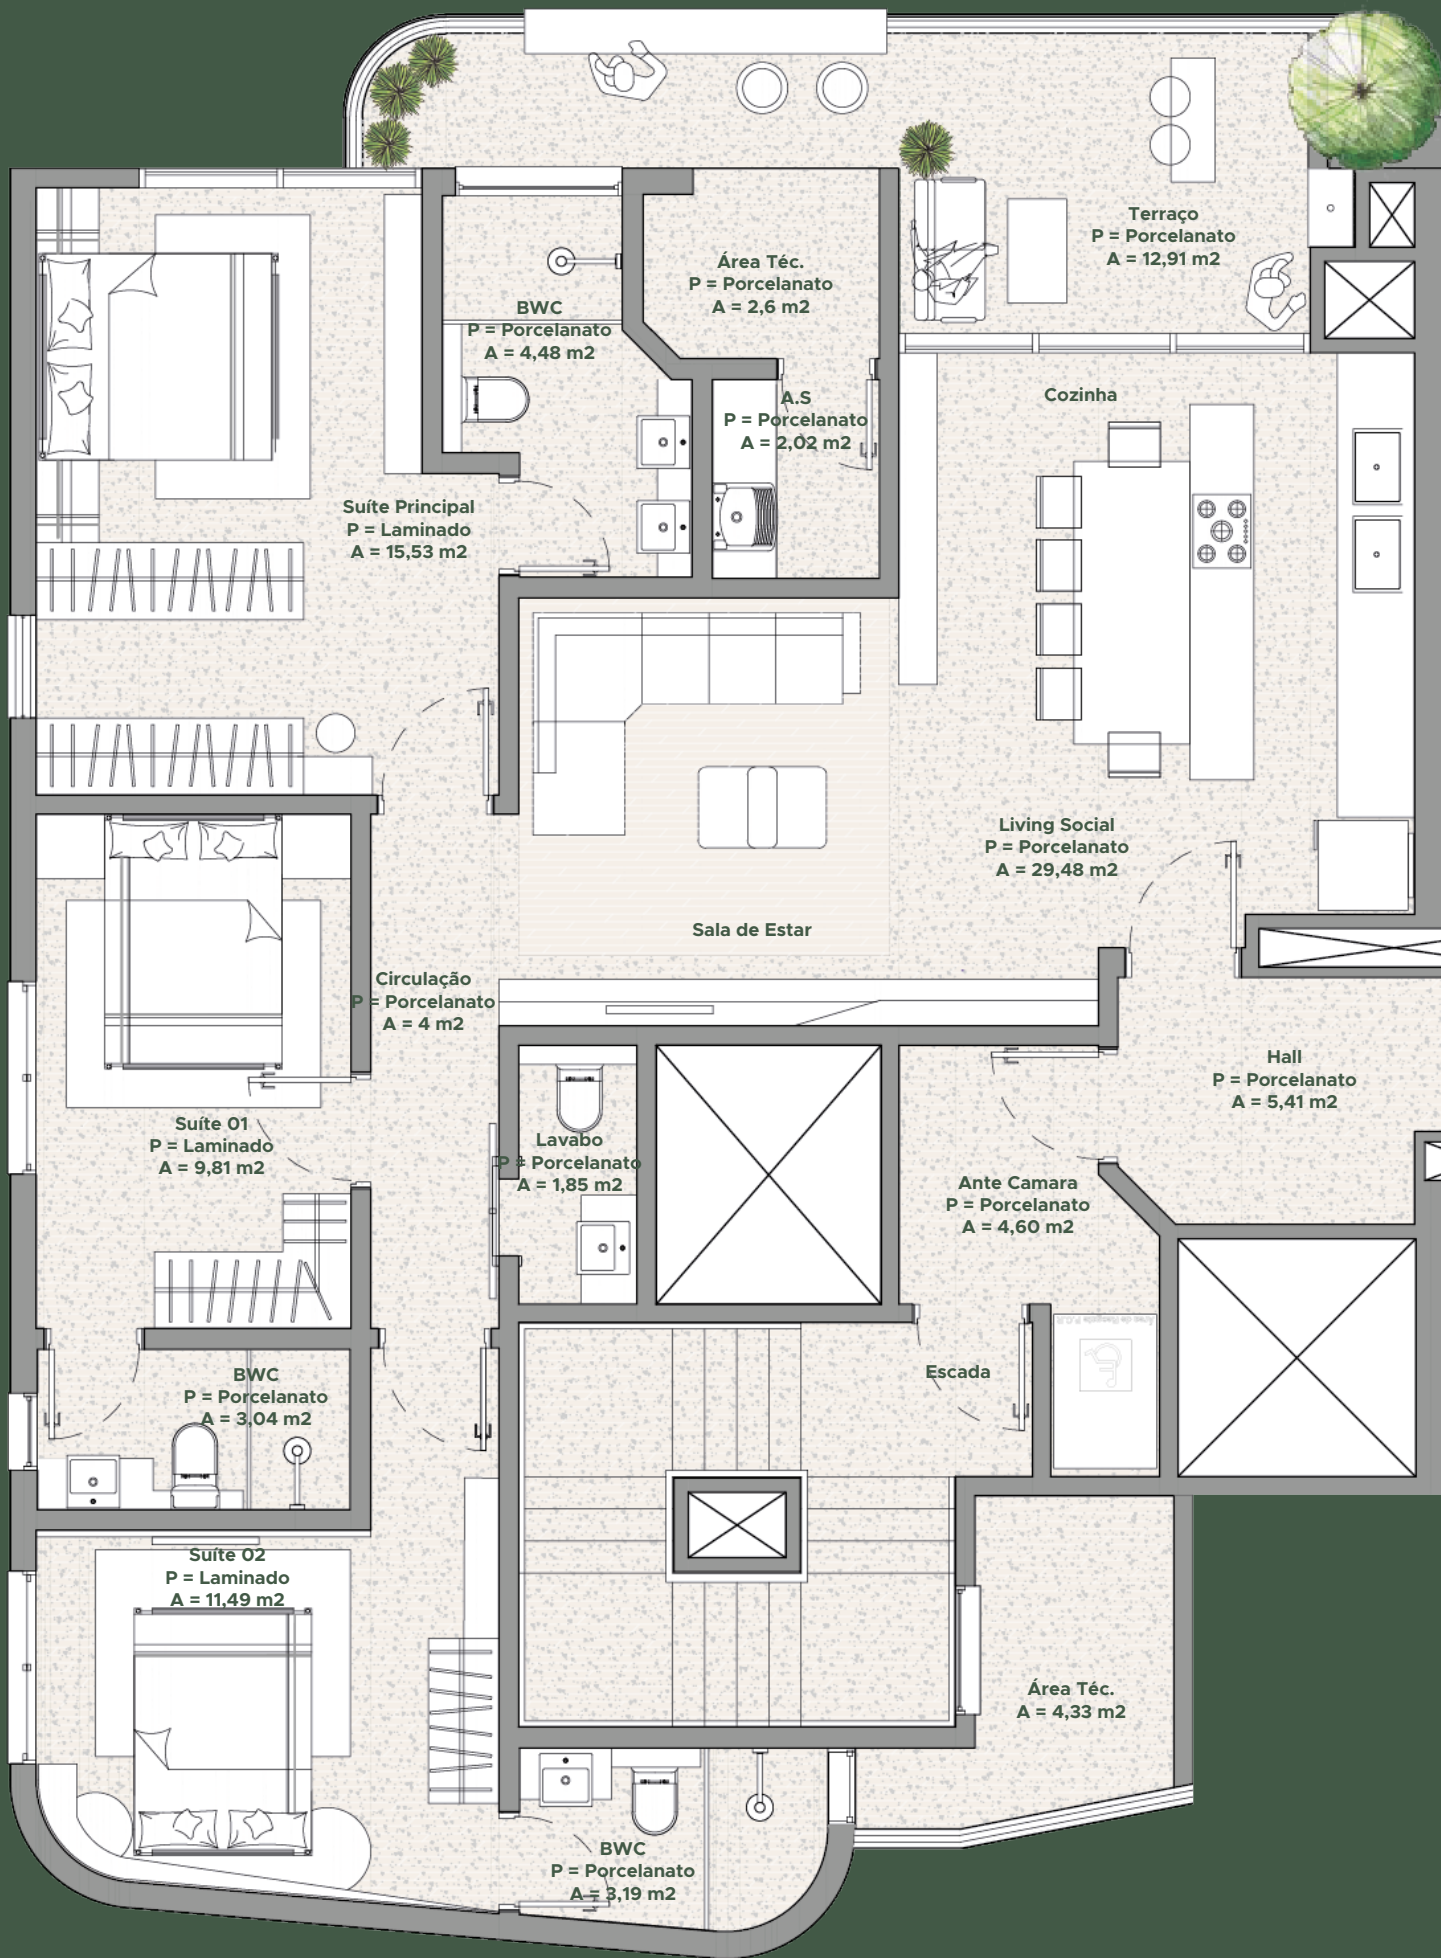

Vista da
Beira Rio

RUA MANUEL DONO MORGADO

RUA LAGUNA

Apartamento

TIPO 1901

131,26 m²

Vista da
Beira Rio

RUA MANUEL DONO MORGADO

RUA LAGUNA

Apartamento

TIPO 1902

121,16 m²

Vista da
Beira Rio

RUA MANUEL DONO MORGADO

RUA LAGUNA

Apartamento

TIPO 2001

133,88 m²

Vista da
Beira Rio

RUA MANUEL DONO MORGADO

RUA LAGUNA

Apartamento

TIPO 2002

124,29 m²

Vista da
Beira Rio

RUA MANUEL DONO MORGADO

RUA LAGUNA

Apartamento

TIPO 2101

131,26 m²

Vista da
Beira Rio

RUA MANUEL DONO MORGADO