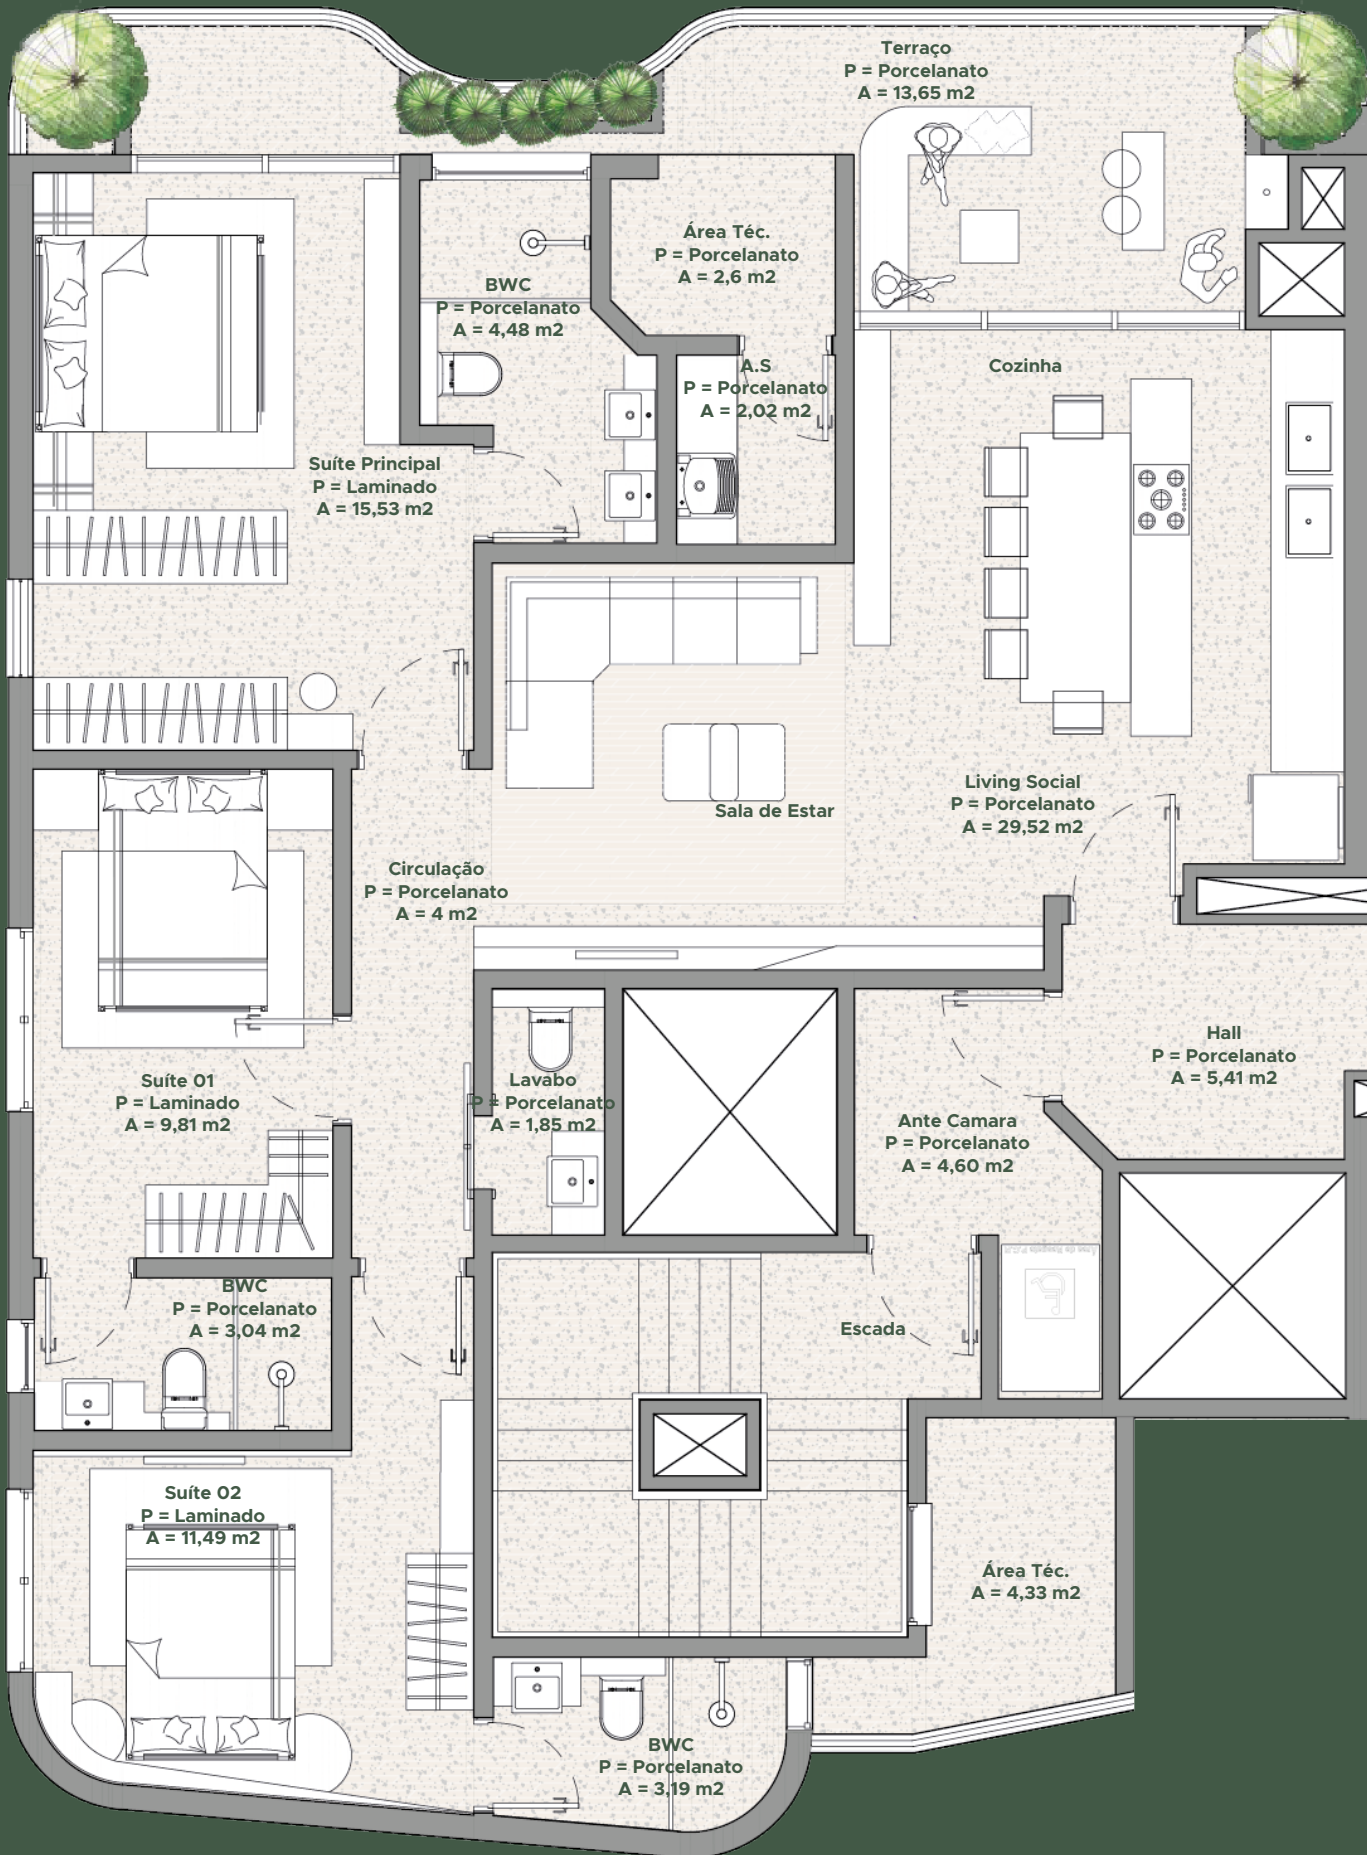

Vista da
Beira Rio

RUA MANUEL DONO MORGADO

RUA LAGUNA

Apartamento

TIPO 1701

128,05 m²

Vista da
Beira Rio

RUA MANUEL DONO MORGADO

RUA LAGUNA

Apartamento

TIPO 1702

122,98 m²

Vista da
Beira Rio

RUA MANUEL DONO MORGADO

RUA LAGUNA

Apartamento

TIPO 1801

135,12 m²

Vista da
Beira Rio

RUA MANUEL DONO MORGADO

RUA LAGUNA

Apartamento

TIPO 1802

121,16 m²

Vista da
Beira Rio

RUA MANUEL DONO MORGADO

RUA LAGUNA

Apartamento

TIPO 1901

131,26 m²

Vista da
Beira Rio

RUA MANUEL DONO MORGADO