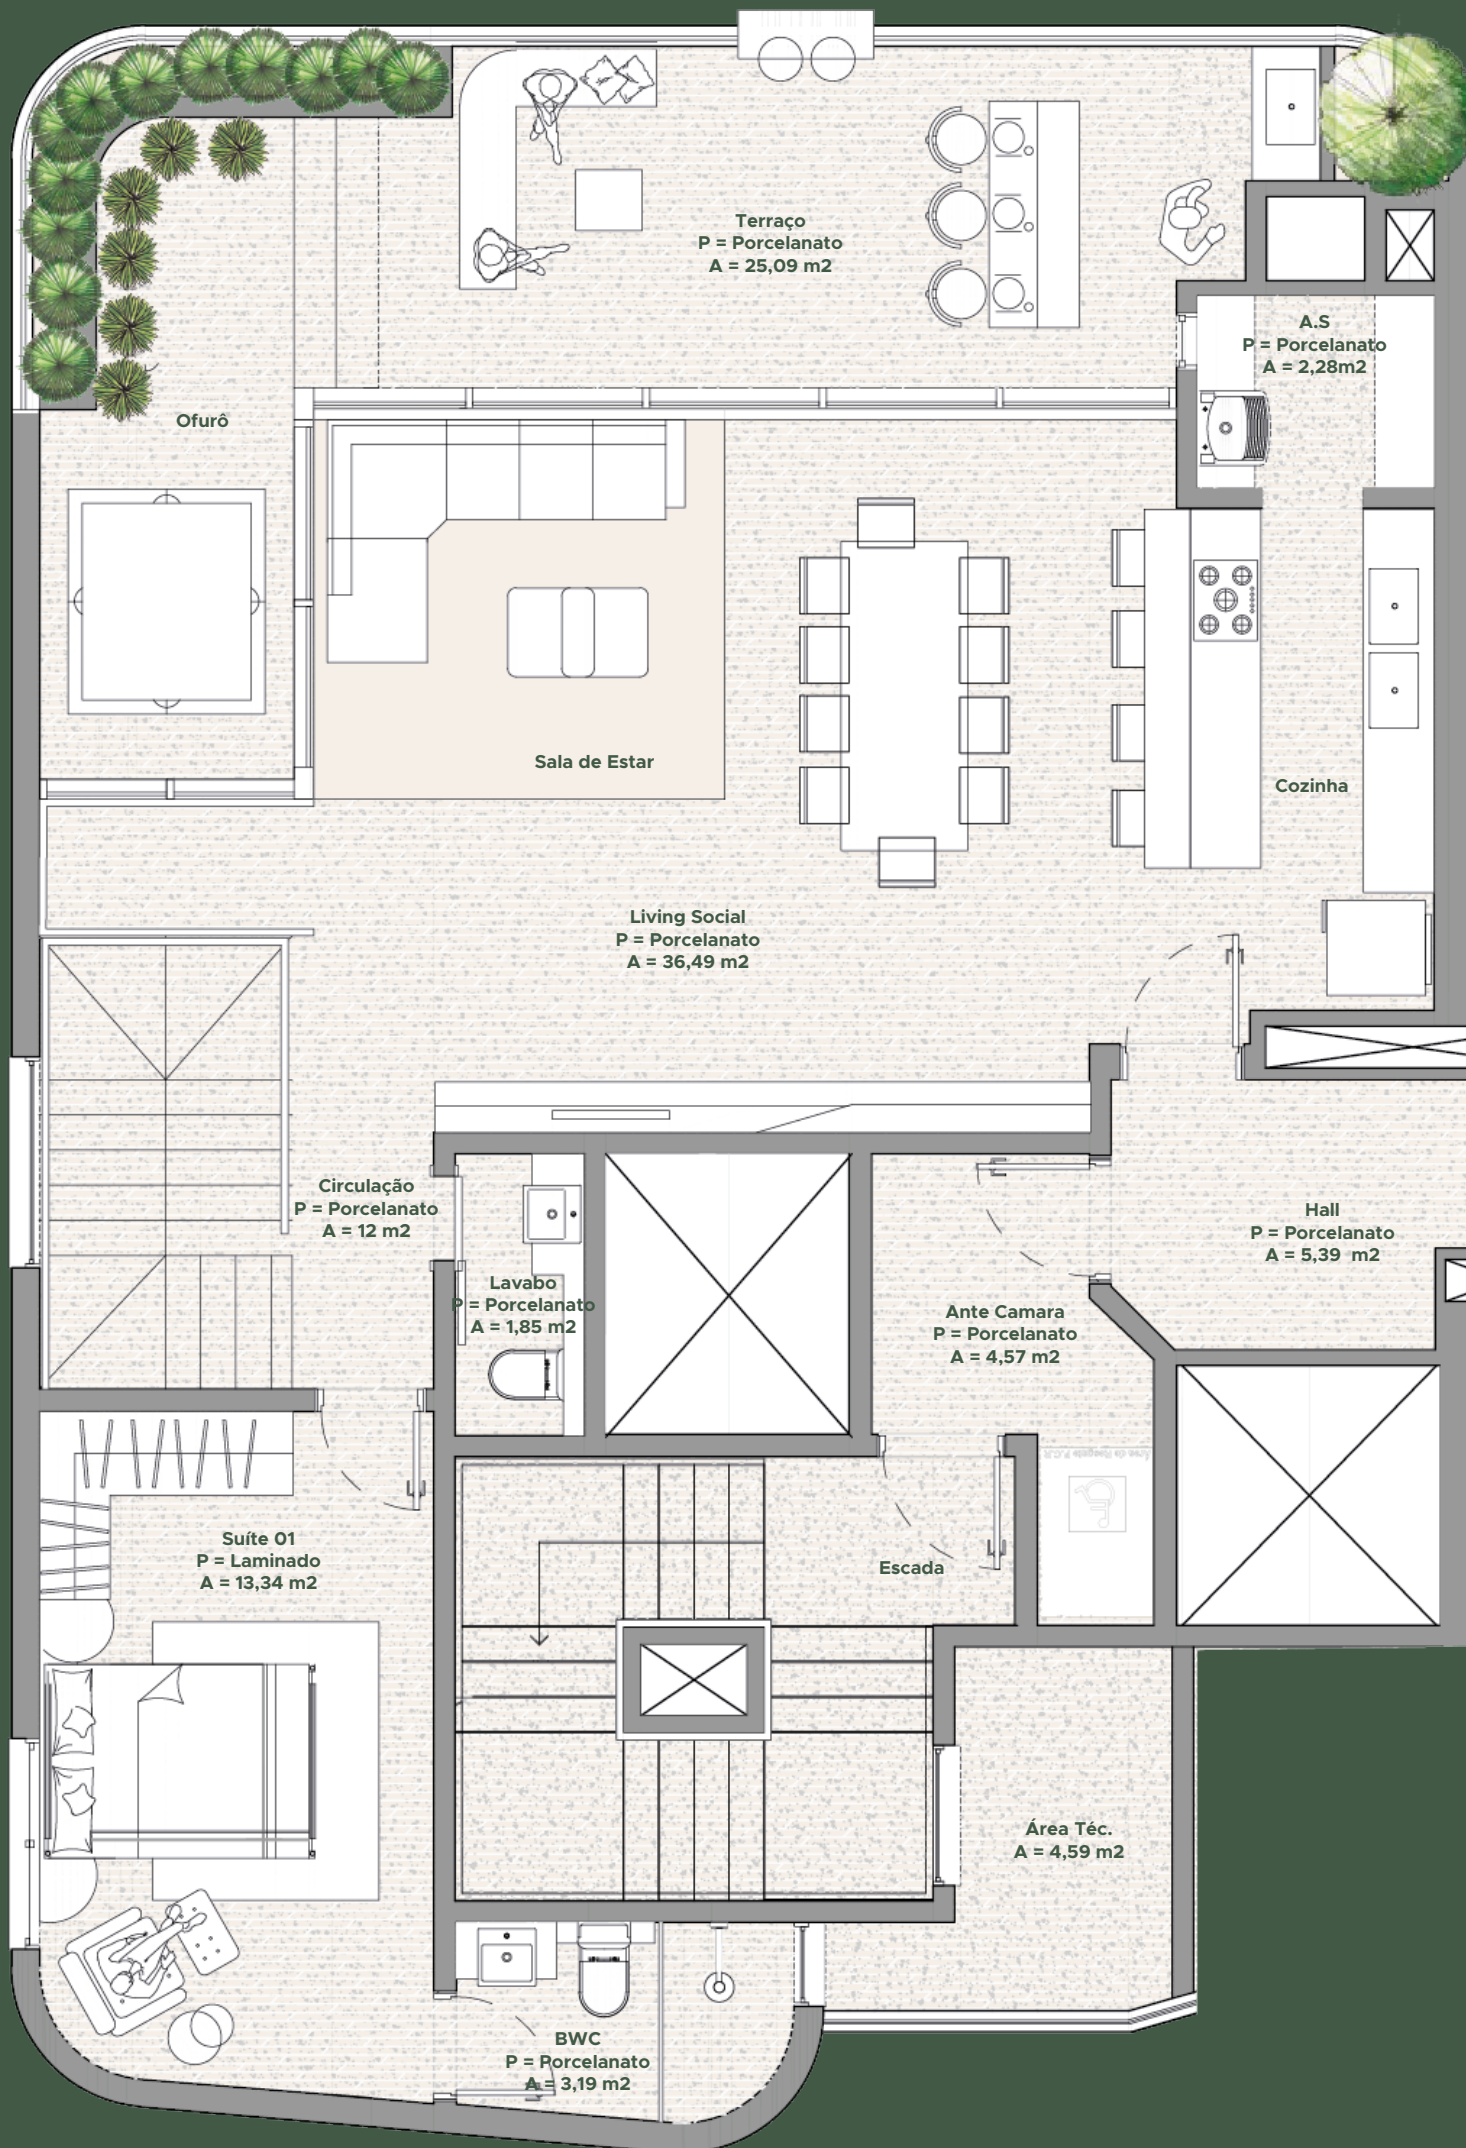

RUA MANUEL DONO MORGADO

RUA LAGUNA

Apartamento
TIPO 802

124,33 m²

Vista da
Beira Rio

RUA MANUEL DONO MORGADO

RUA LAGUNA

Apartamento
TIPO 901

TIPO 1002

121,22 m²

Vista da
Beira Rio

RUA MANUEL DONO MORGADO

RUA LAGUNA

Apartamento

TIPO 1101

130,52 m²

Vista da
Beira Rio

RUA MANUEL DONO MORGADO

RUA LAGUNA

Cobertura Duplex

TIPO 2802 - INFERIOR

112,26 m²

Vista da
Beira Rio

RUA MANUEL DONO MORGADO

RUA LAGUNA

Cobertura Duplex

TIPO 2802 - SUPERIOR

60,96 m²

Vista da
Beira Rio

RUA MANUEL DONO MORGADO

RUA LAGUNA