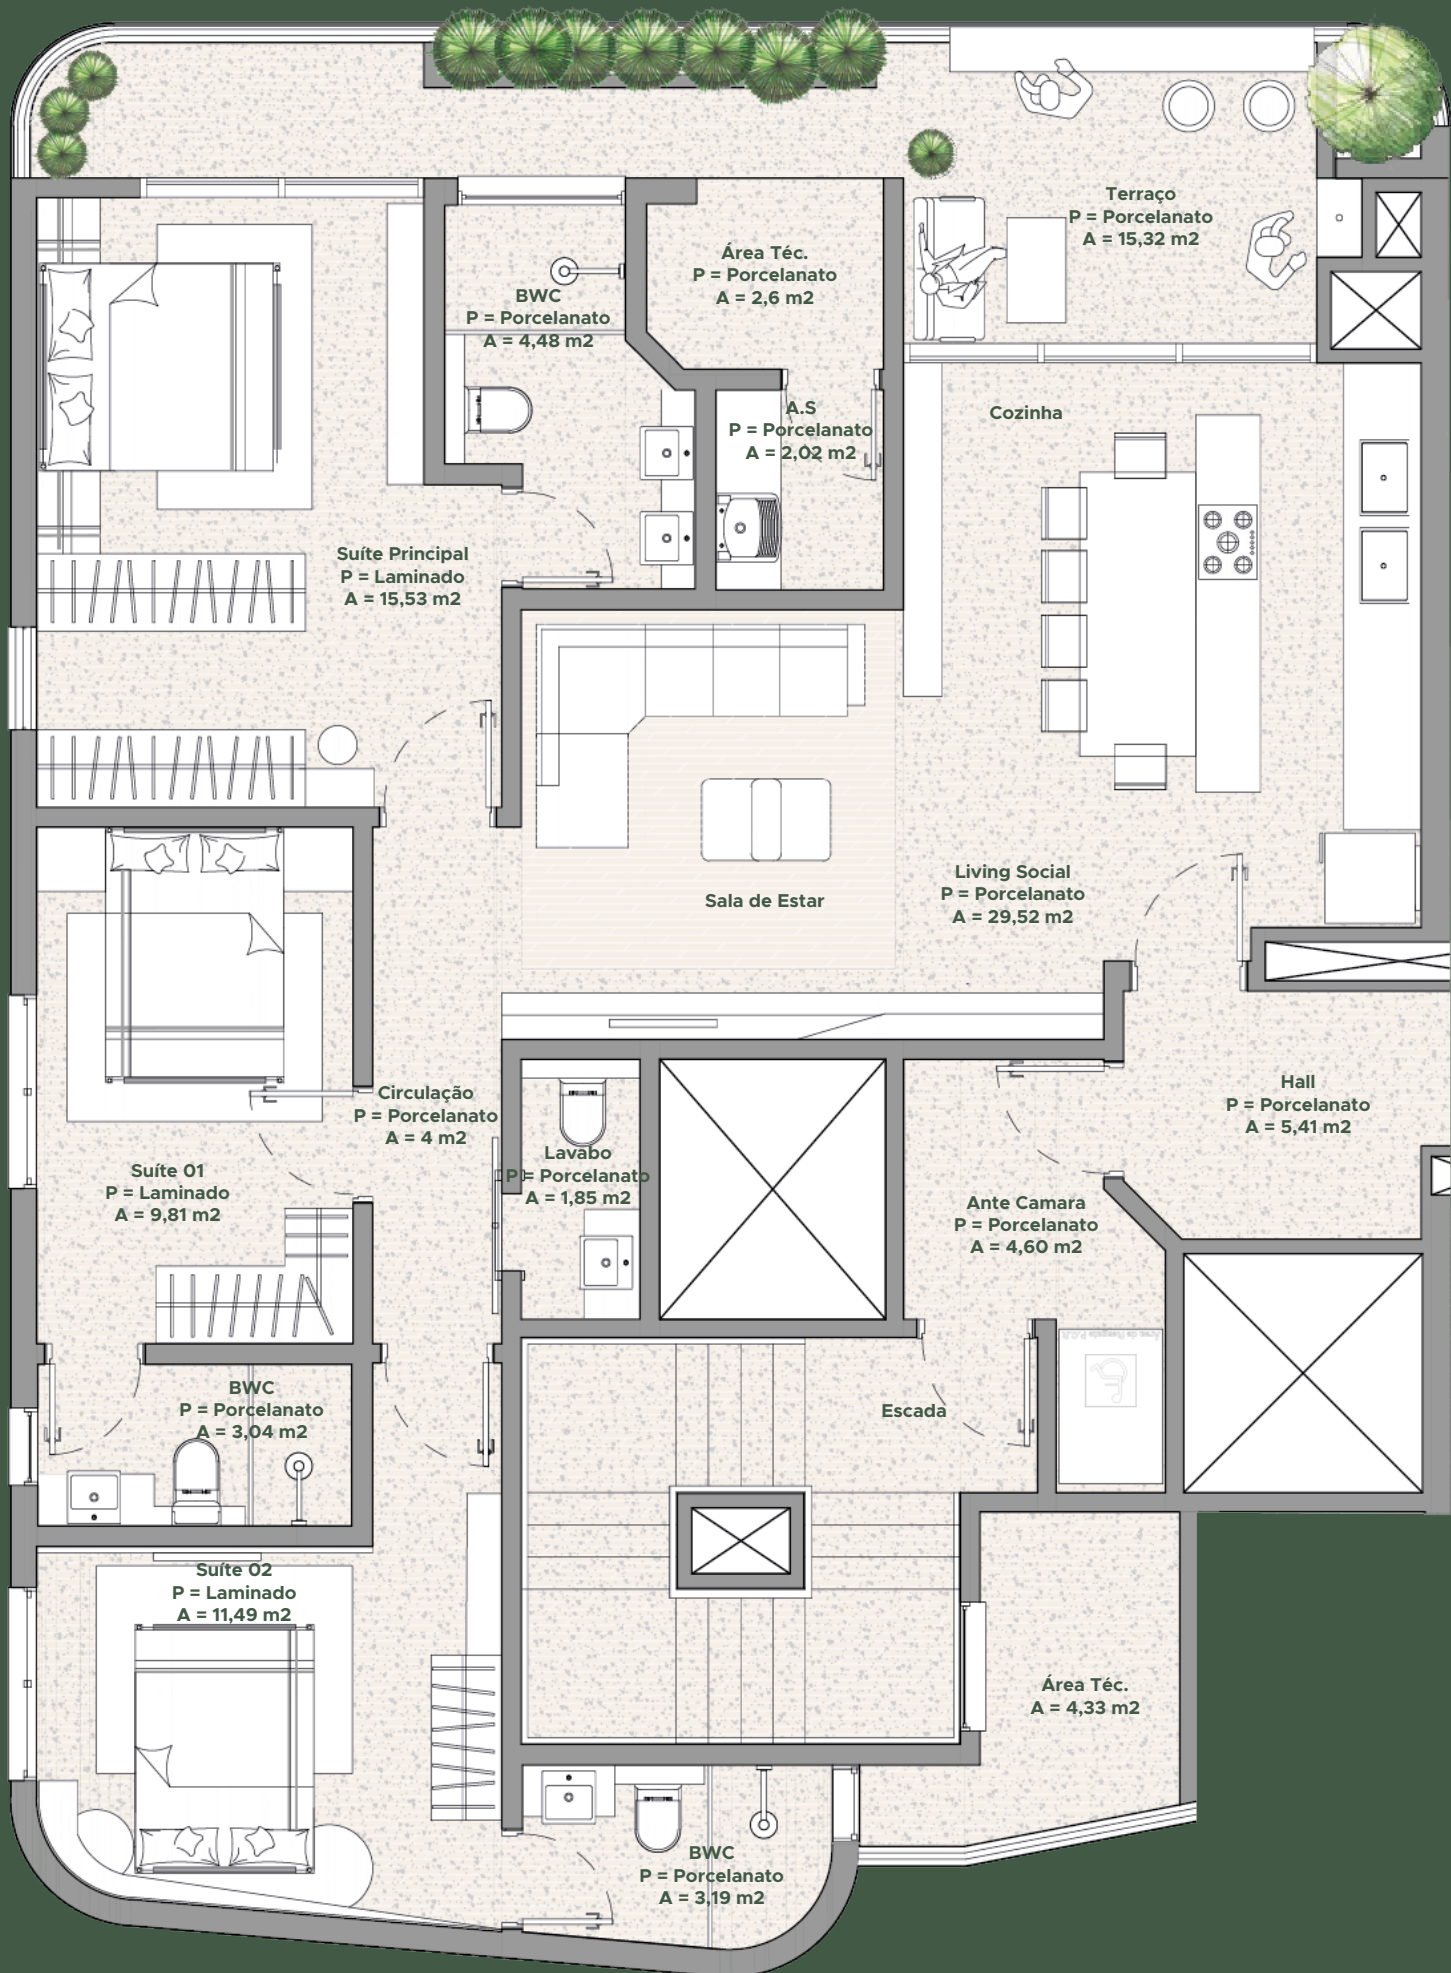

Apartamento
TIPO 702

124,36 m²

Vista da
Beira Rio

RUA MANUEL DONO MORGADO

RUA LAGUNA

Apartamento
TIPO 801

128,50 m²

Vista da
Beira Rio

RUA MANUEL DONO MORGADO

RUA LAGUNA

Apartamento
TIPO 802

124,33 m²

Vista da
Beira Rio

RUA MANUEL DONO MORGADO

RUA LAGUNA

Apartamento
TIPO 901

132,59 m²

Vista da
Beira Rio

RUA MANUEL DONO MORGADO

RUA LAGUNA

Apartamento
TIPO 902

124,27 m²

Vista da
Beira Rio

RUA MANUEL DONO MORGADO

RUA LAGUNA

Apartamento

TIPO 1001

128,29 m²

Vista da
Beira Rio

RUA MANUEL DONO MORGADO

RUA LAGUNA

Apartamento