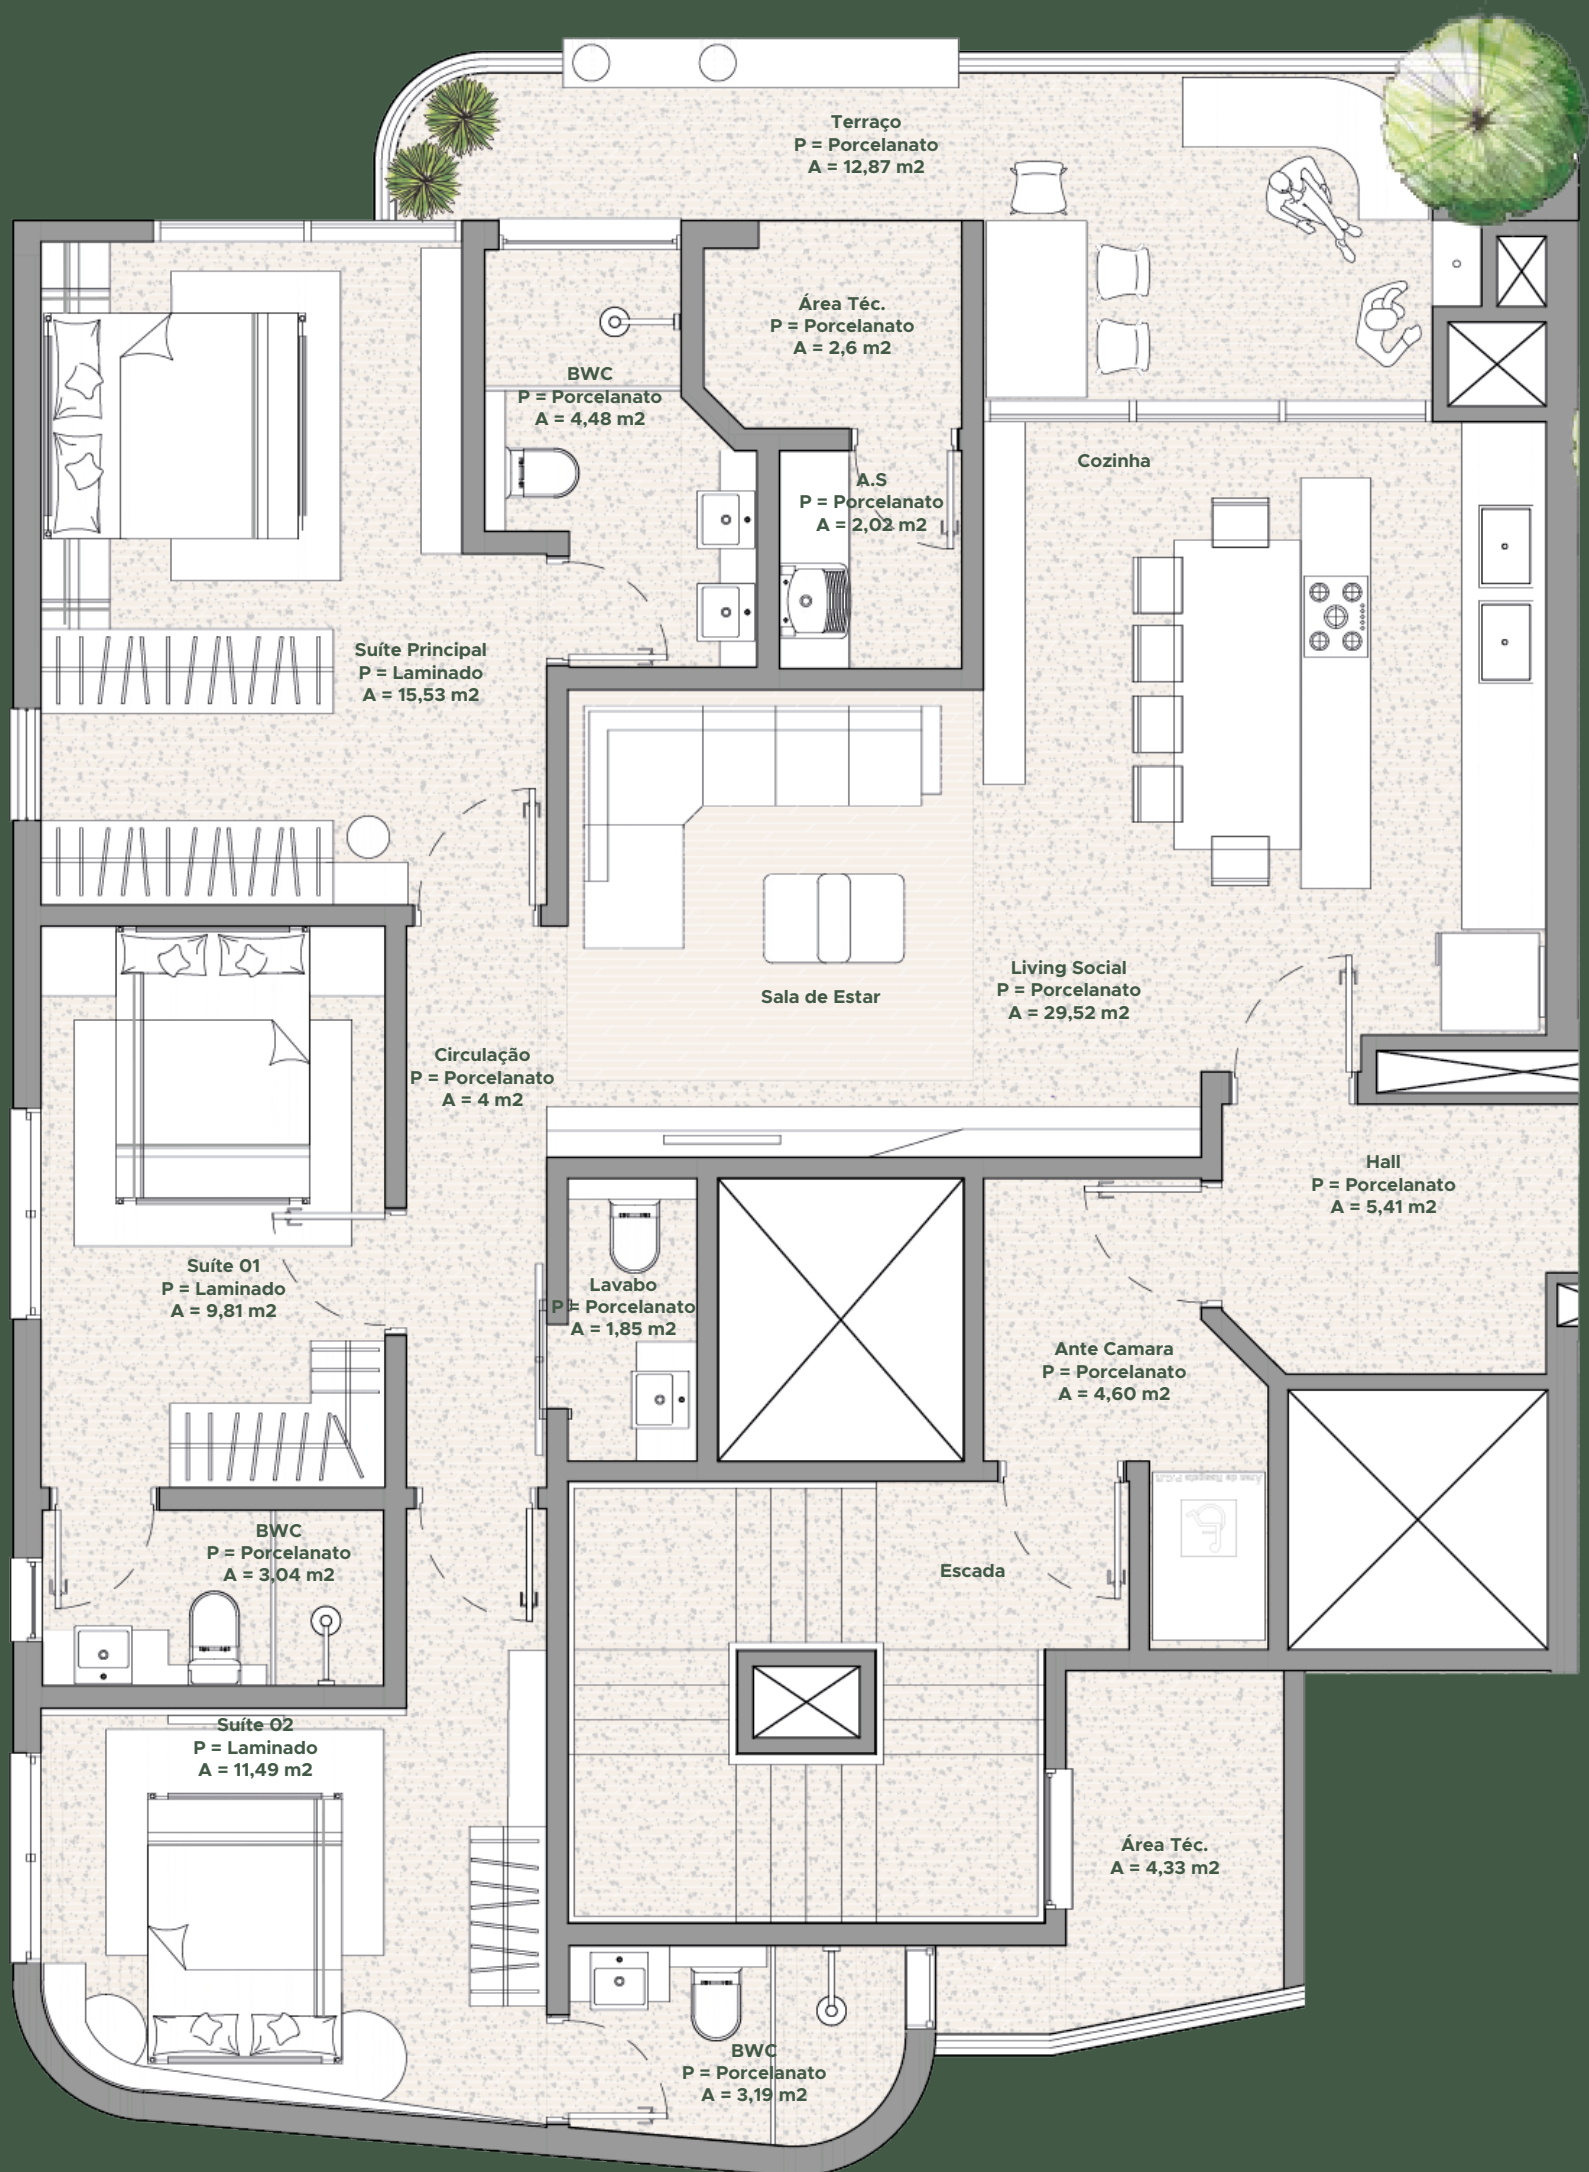

TIPO 1002

121,22 m²

Vista da
Beira Rio

RUA MANUEL DONO MORGADO

RUA LAGUNA

Apartamento

TIPO 1101

130,52 m²

Vista da
Beira Rio

RUA MANUEL DONO MORGADO

RUA LAGUNA

Apartamento
TIPO 1102

121,10 m²

Vista da
Beira Rio

RUA MANUEL DONO MORGADO

RUA LAGUNA

Apartamento

TIPO 1201

133,83 m²

Vista da
Beira Rio

RUA MANUEL DONO MORGADO

RUA LAGUNA

Apartamento

TIPO 1202

124,25 m²

Vista da
Beira Rio

RUA MANUEL DONO MORGADO

RUA LAGUNA

Apartamento

TIPO 1301

131,47 m²

Vista da
Beira Rio