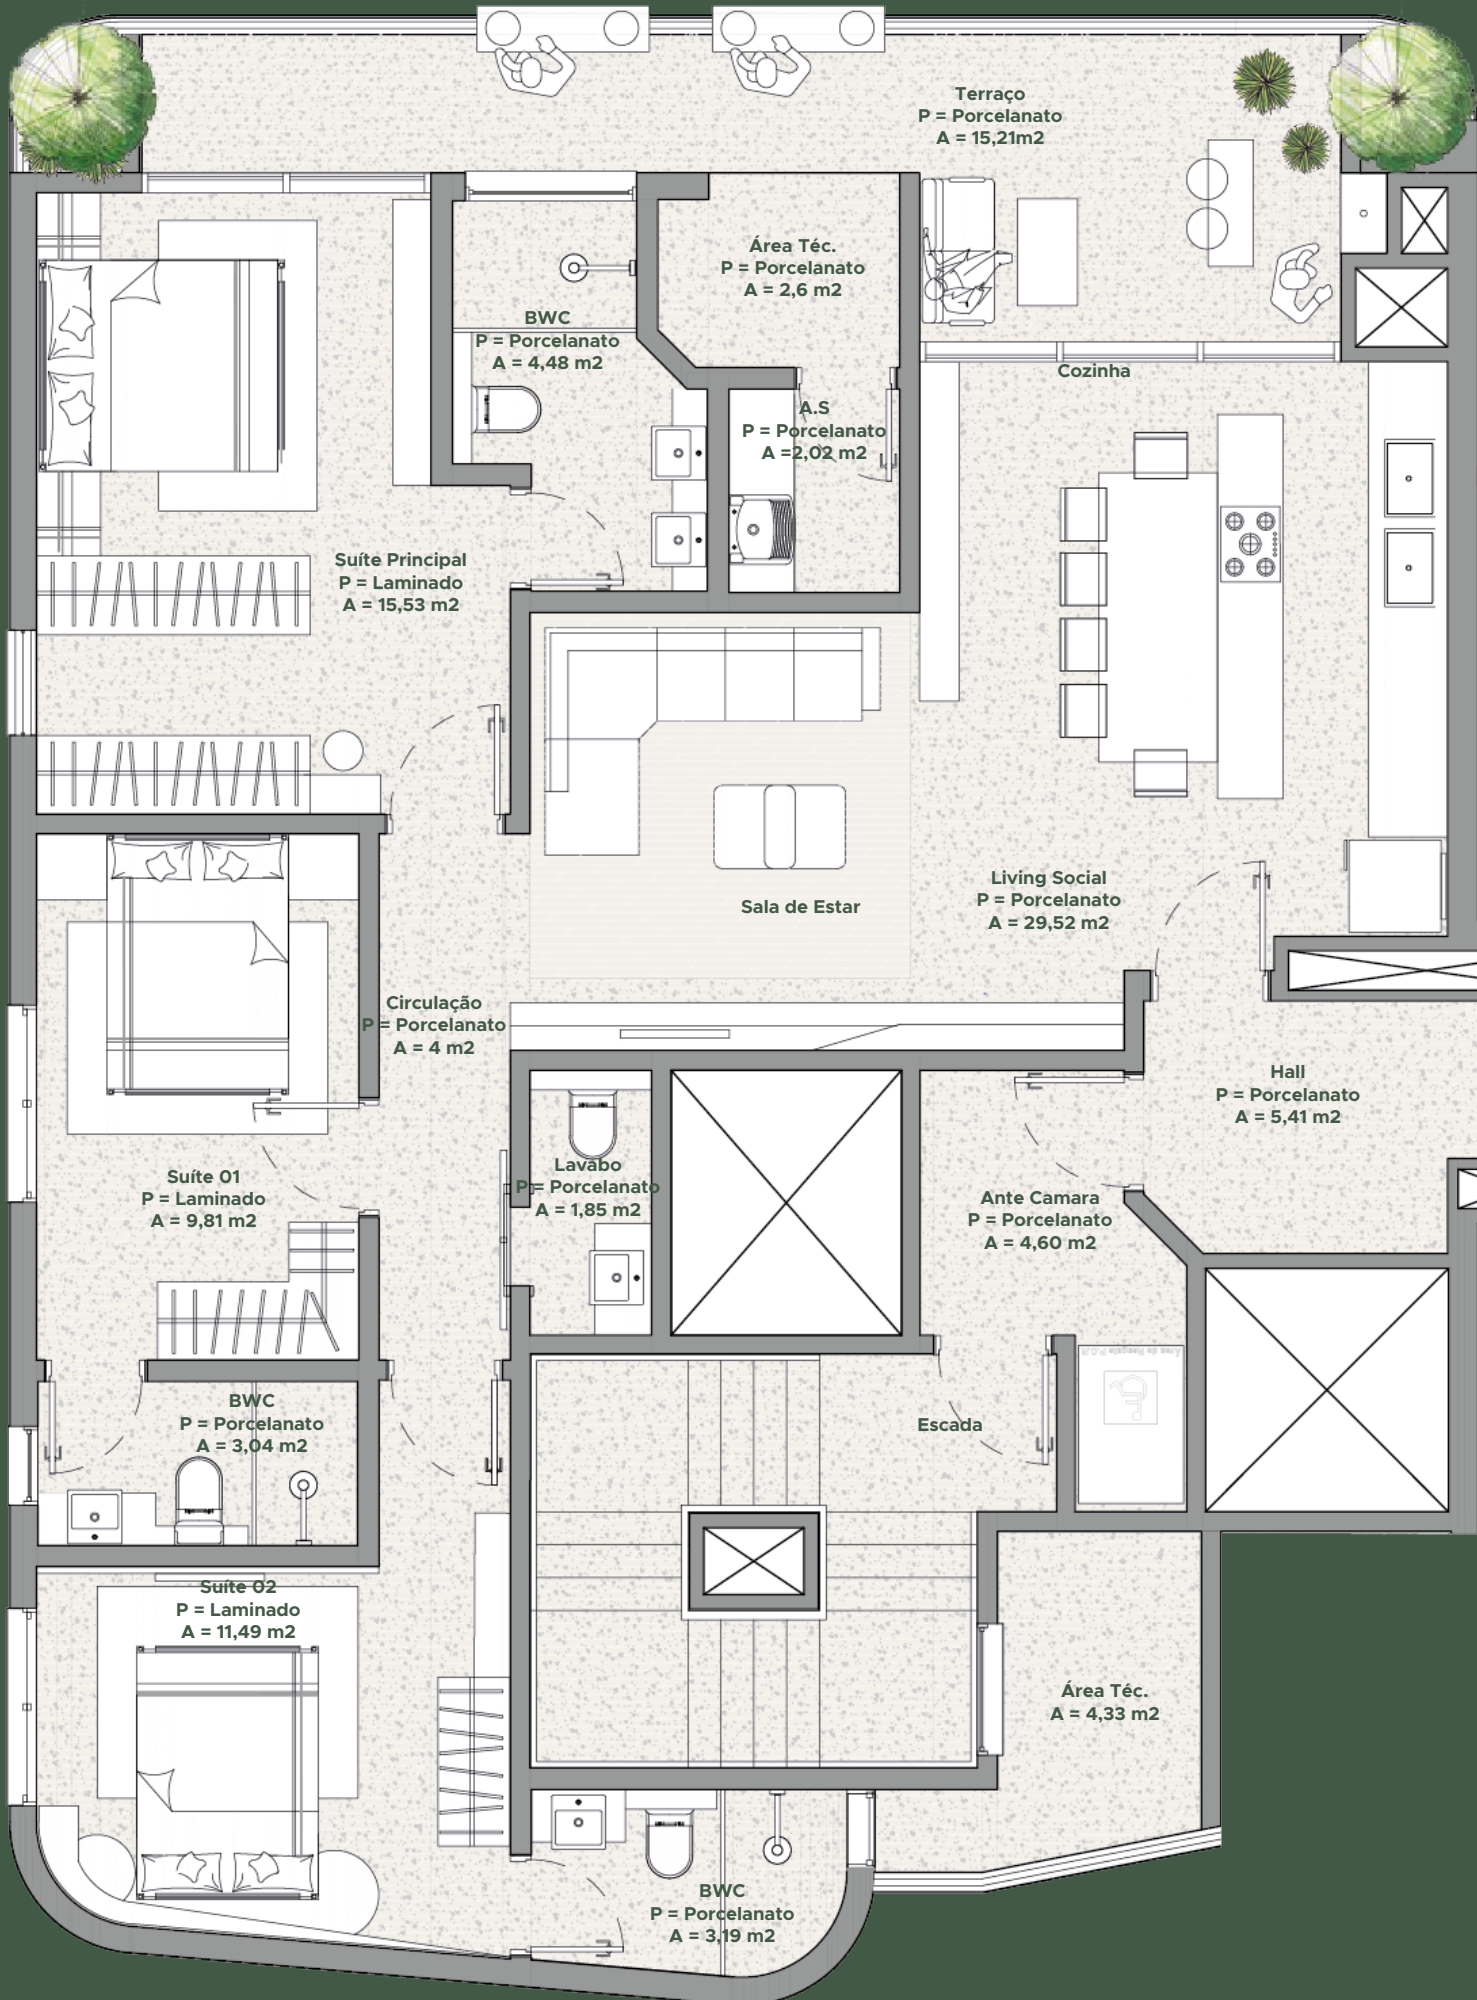

RUA LAGUNA

Apartamento

TIPO 1502

122,27 m²

Vista da
Beira Rio

RUA MANUEL DONO MORGADO

RUA LAGUNA

Apartamento

TIPO 1601

128,98 m²

Vista da
Beira Rio

RUA MANUEL DONO MORGADO

RUA LAGUNA

Apartamento

TIPO 1602

124,39 m²

Vista da
Beira Rio

RUA MANUEL DONO MORGADO

RUA LAGUNA

Apartamento

TIPO 1701

128,05 m²

Vista da
Beira Rio

RUA MANUEL DONO MORGADO

RUA LAGUNA

Apartamento

TIPO 1702

122,98 m²

Vista da
Beira Rio

RUA MANUEL DONO MORGADO

RUA LAGUNA

Apartamento