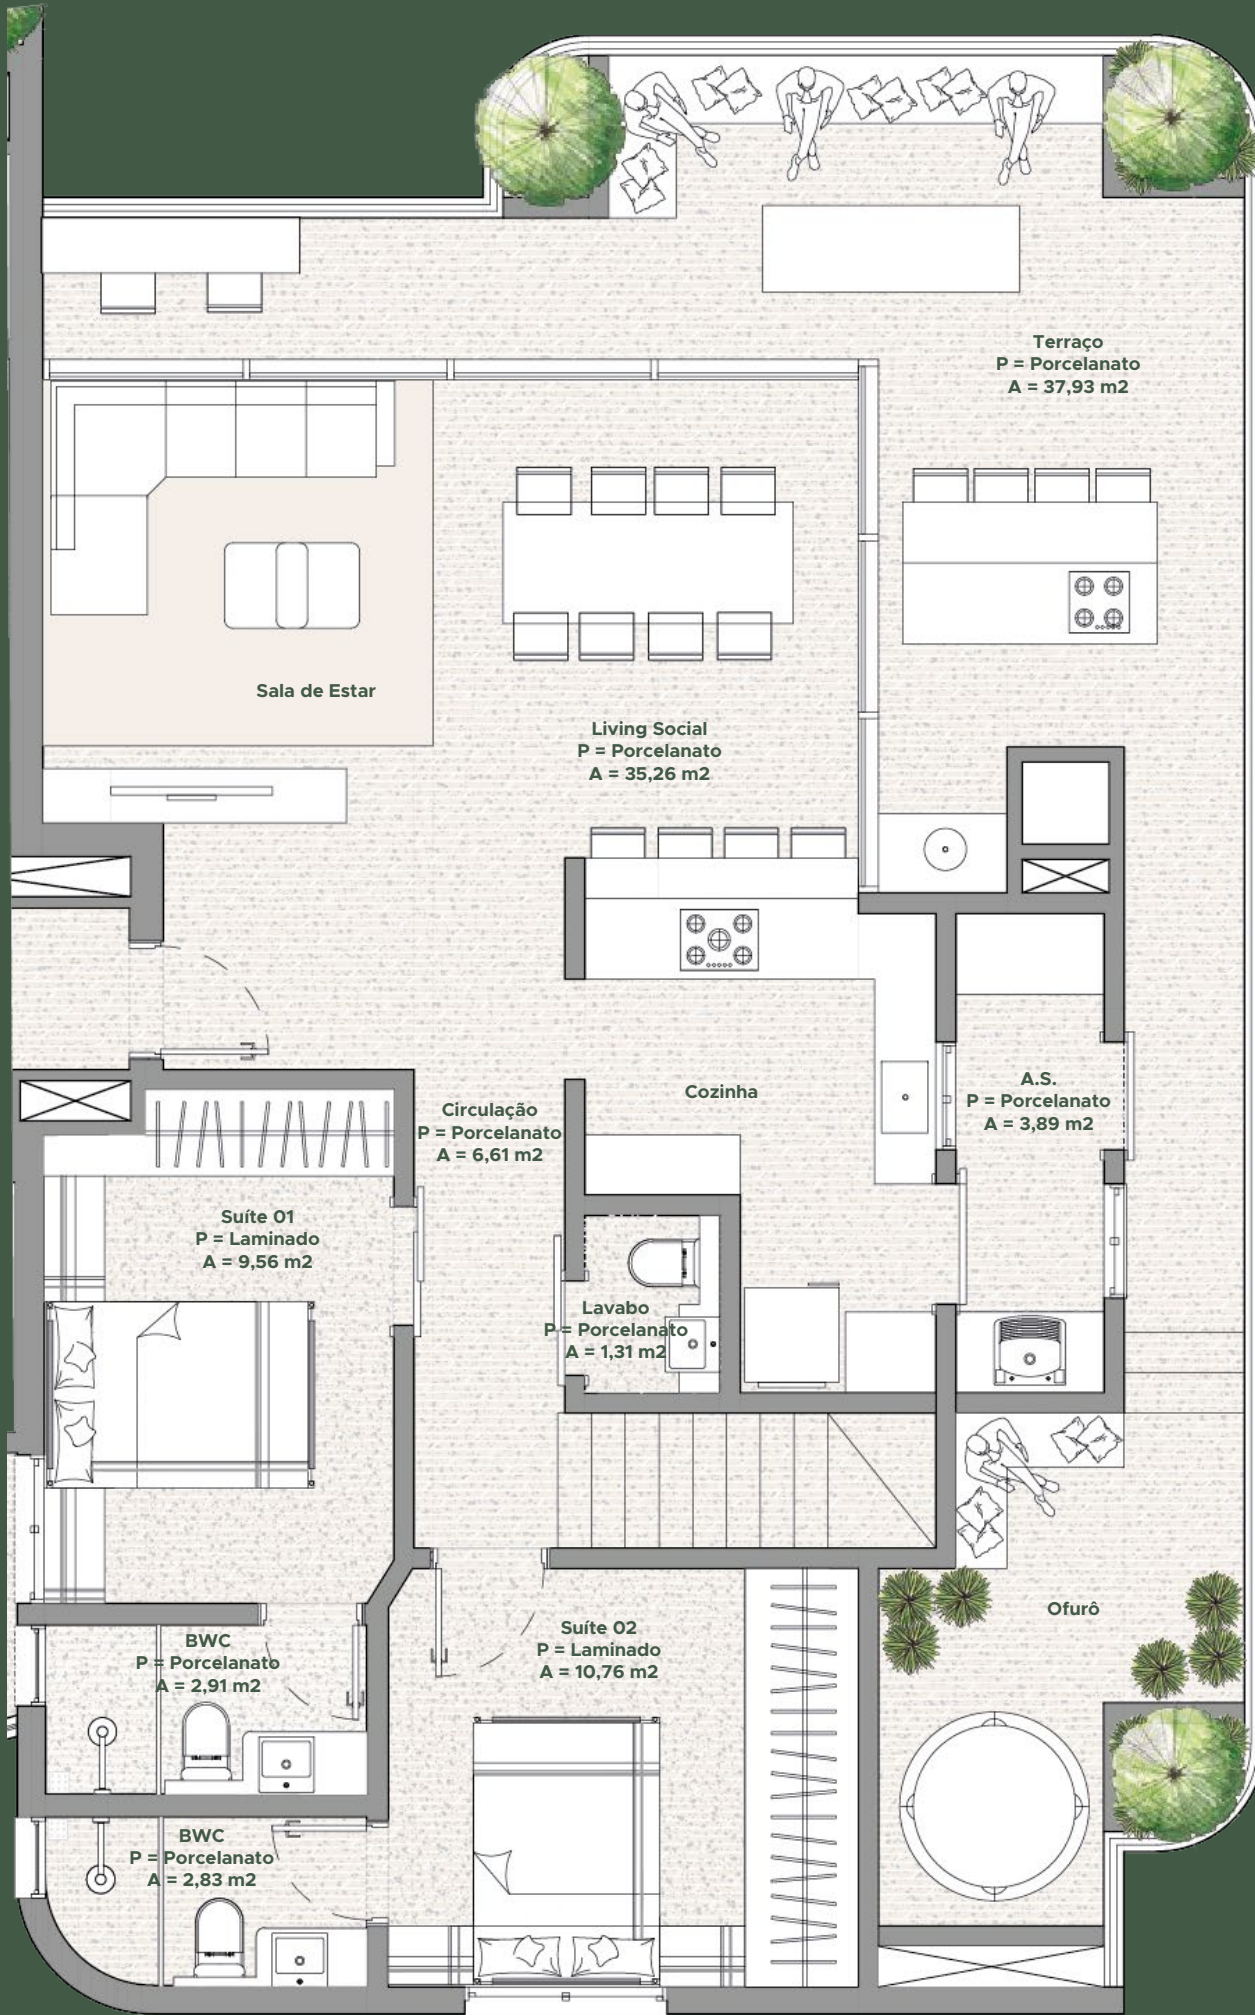

Vista da
Beira Rio

RUA MANUEL DONO MORGADO

RUA LAGUNA

Apartamento duplex

TIPO 2602 - SUPERIOR

72,90 m²

Vista da
Beira Rio

RUA MANUEL DONO MORGADO

RUA LAGUNA

Apartamento

TIPO 2701

133,72 m²

Vista da
Beira Rio

RUA MANUEL DONO MORGADO

RUA LAGUNA

Cobertura Duplex

TIPO 2801 - INFERIOR

Vista da
Beira Rio

131,00 m²

RUA MANUEL DONO MORGADO

RUA LAGUNA

Cobertura Duplex

TIPO 2801 - SUPERIOR

36,26 m²

Vista da
Beira Rio

RUA MANUEL DONO MORGADO

RUA LAGUNA

Cobertura Duplex

TIPO 2802 - INFERIOR

112,26 m²

Vista da
Beira Rio

RUA MANUEL DONO MORGADO