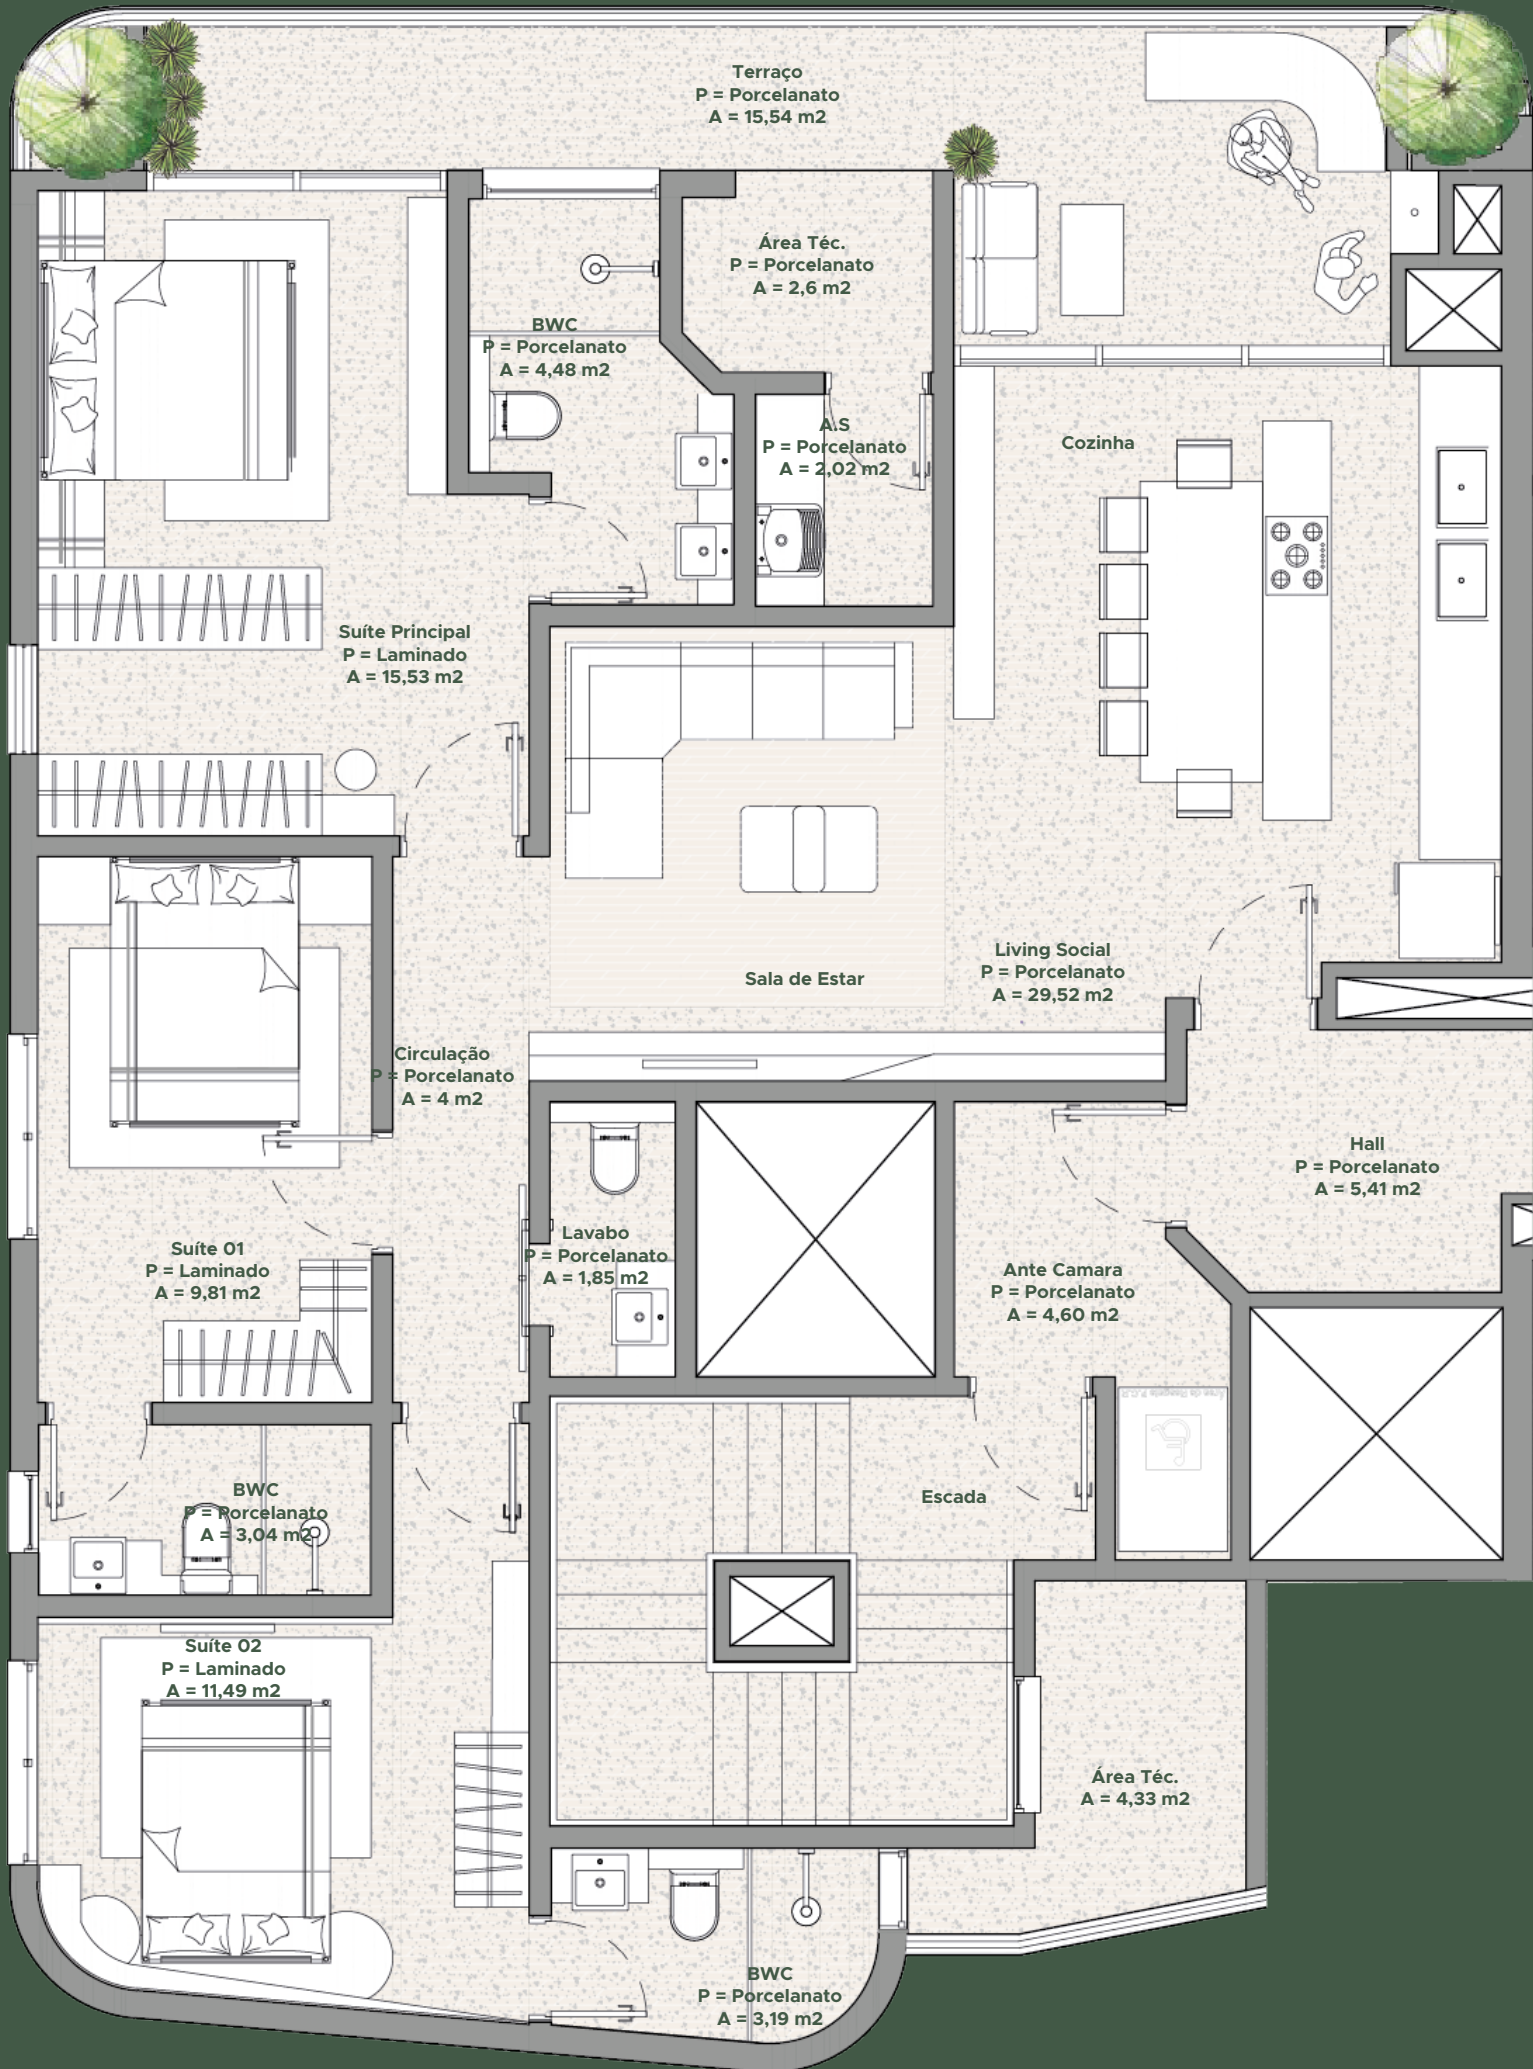

Vista da
Beira Rio

RUA MANUEL DONO MORGADO

RUA LAGUNA

Apartamento

TIPO 2101

131,26 m²

Vista da
Beira Rio

RUA MANUEL DONO MORGADO

RUA LAGUNA

Apartamento

TIPO 2102

124,23 m²

Vista da
Beira Rio

RUA MANUEL DONO MORGADO

RUA LAGUNA

Apartamento

TIPO 2201

132,36 m²

Vista da
Beira Rio

RUA MANUEL DONO MORGADO

RUA LAGUNA

Apartamento duplex

TIPO 2202 - INFERIOR

112,56 m²

Vista da
Beira Rio

RUA MANUEL DONO MORGADO

RUA LAGUNA

Apartamento duplex

TIPO 2202 - SUPERIOR

72,90 m²

Vista da
Beira Rio

RUA MANUEL DONO MORGADO