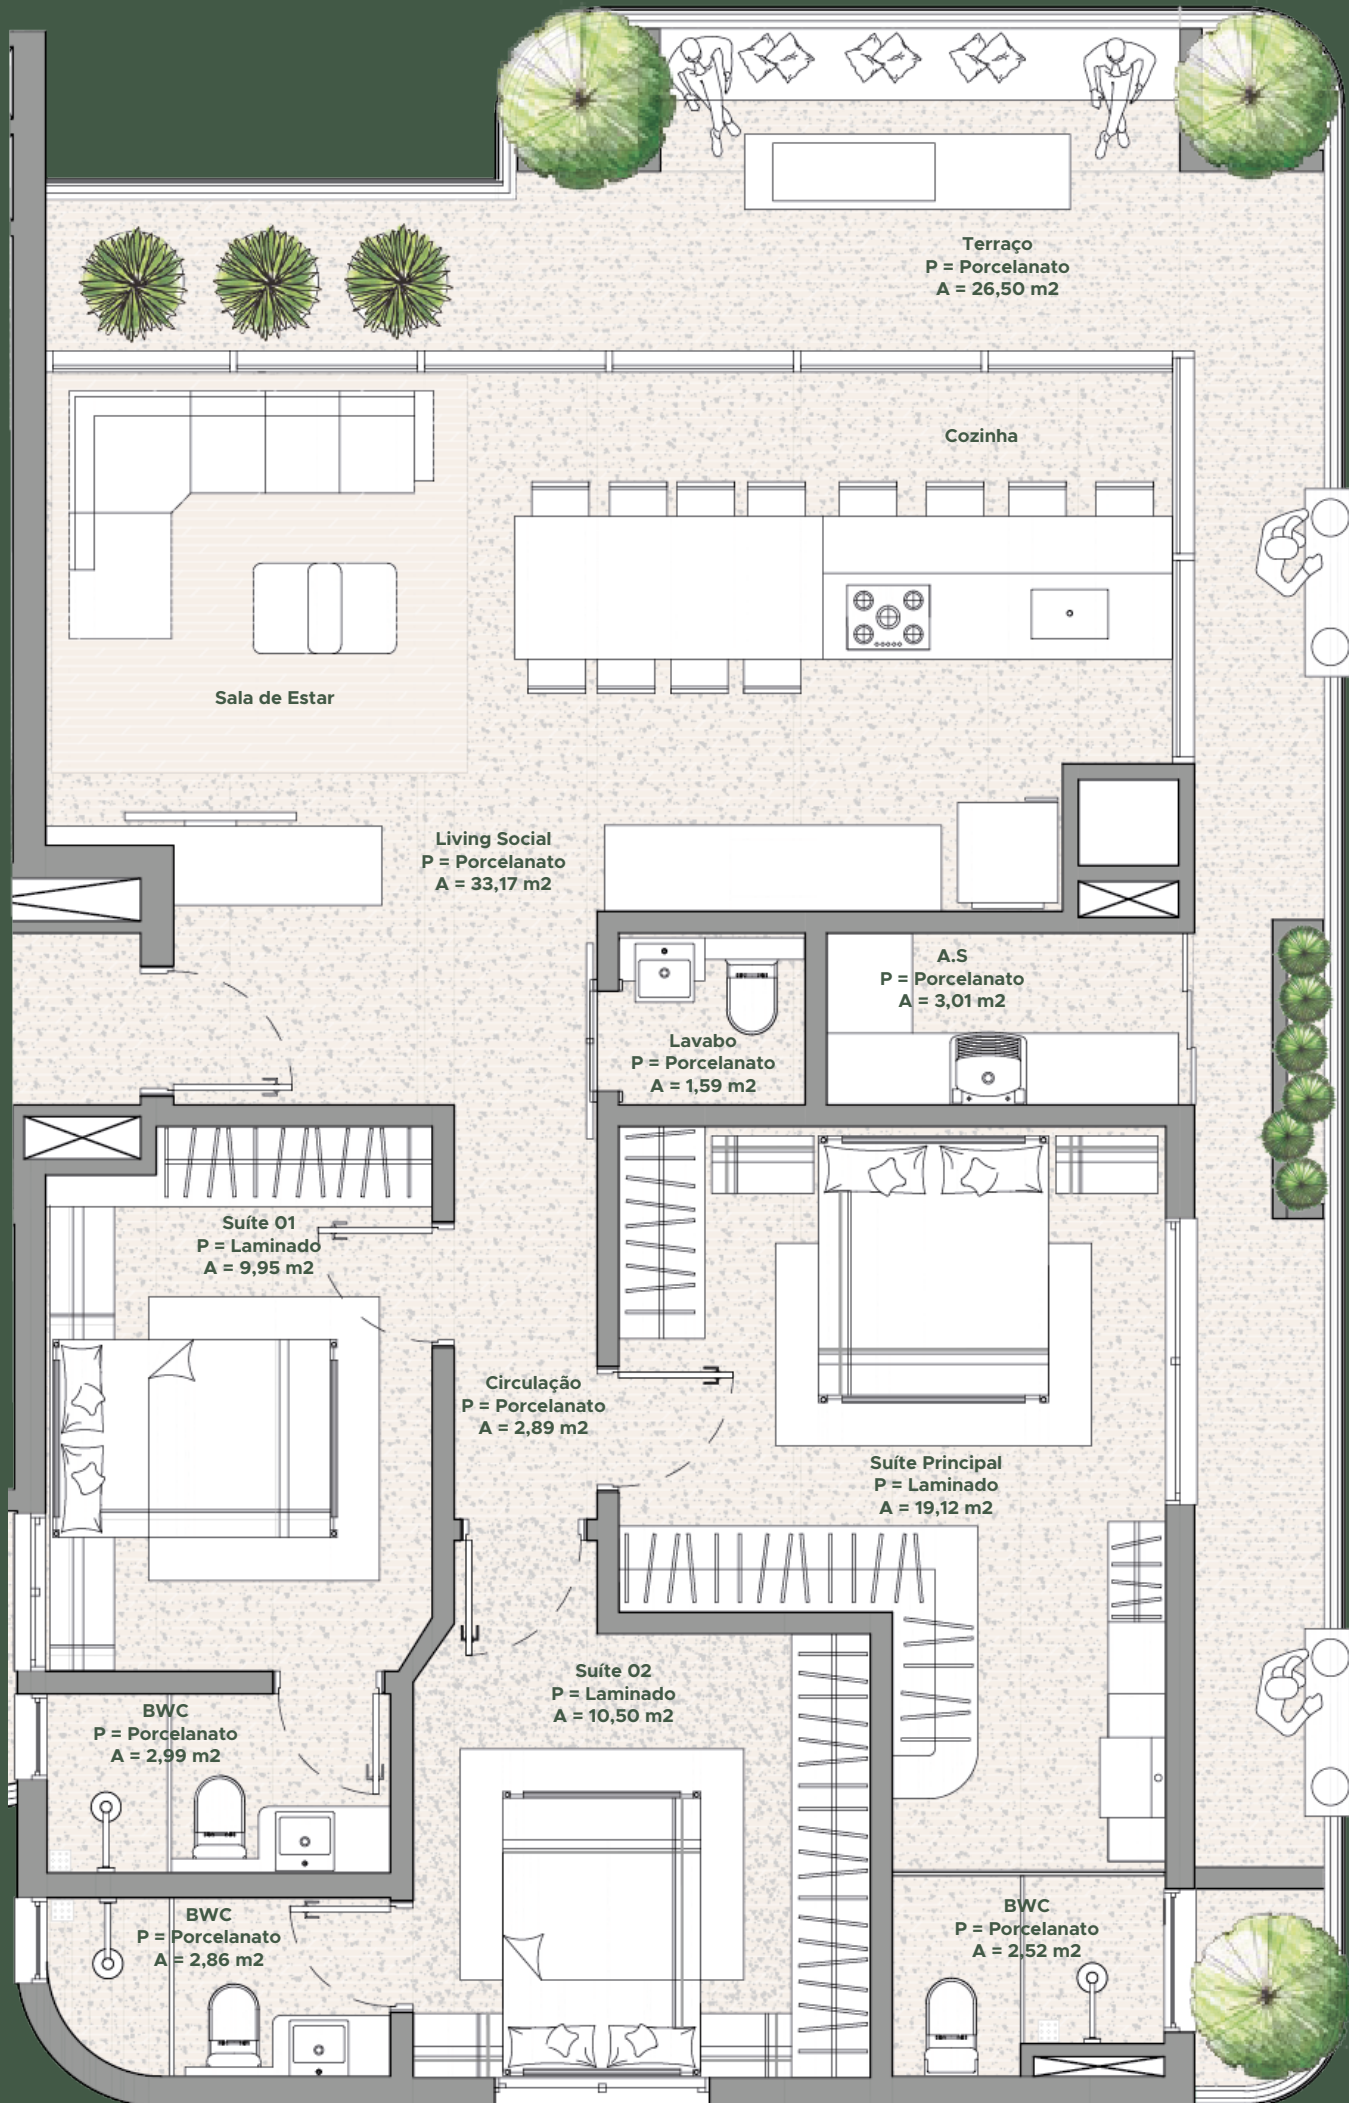

Apartamento
TIPO 702

124,36 m²

Vista da
Beira Rio

RUA MANUEL DONO MORGADO

RUA LAGUNA

Apartamento
TIPO 801

128,50 m²

Vista da
Beira Rio

RUA MANUEL DONO MORGADO

RUA LAGUNA

Apartamento
TIPO 802

124,33 m²

Vista da
Beira Rio

RUA MANUEL DONO MORGADO

RUA LAGUNA

Apartamento
TIPO 901

132,59 m²

Vista da
Beira Rio

RUA MANUEL DONO MORGADO

RUA LAGUNA

Apartamento
TIPO 902

124,27 m²

Vista da
Beira Rio

RUA MANUEL DONO MORGADO

RUA LAGUNA

Apartamento

TIPO 1001

128,29 m²

Vista da
Beira Rio

RUA MANUEL DONO MORGADO

RUA LAGUNA

Apartamento