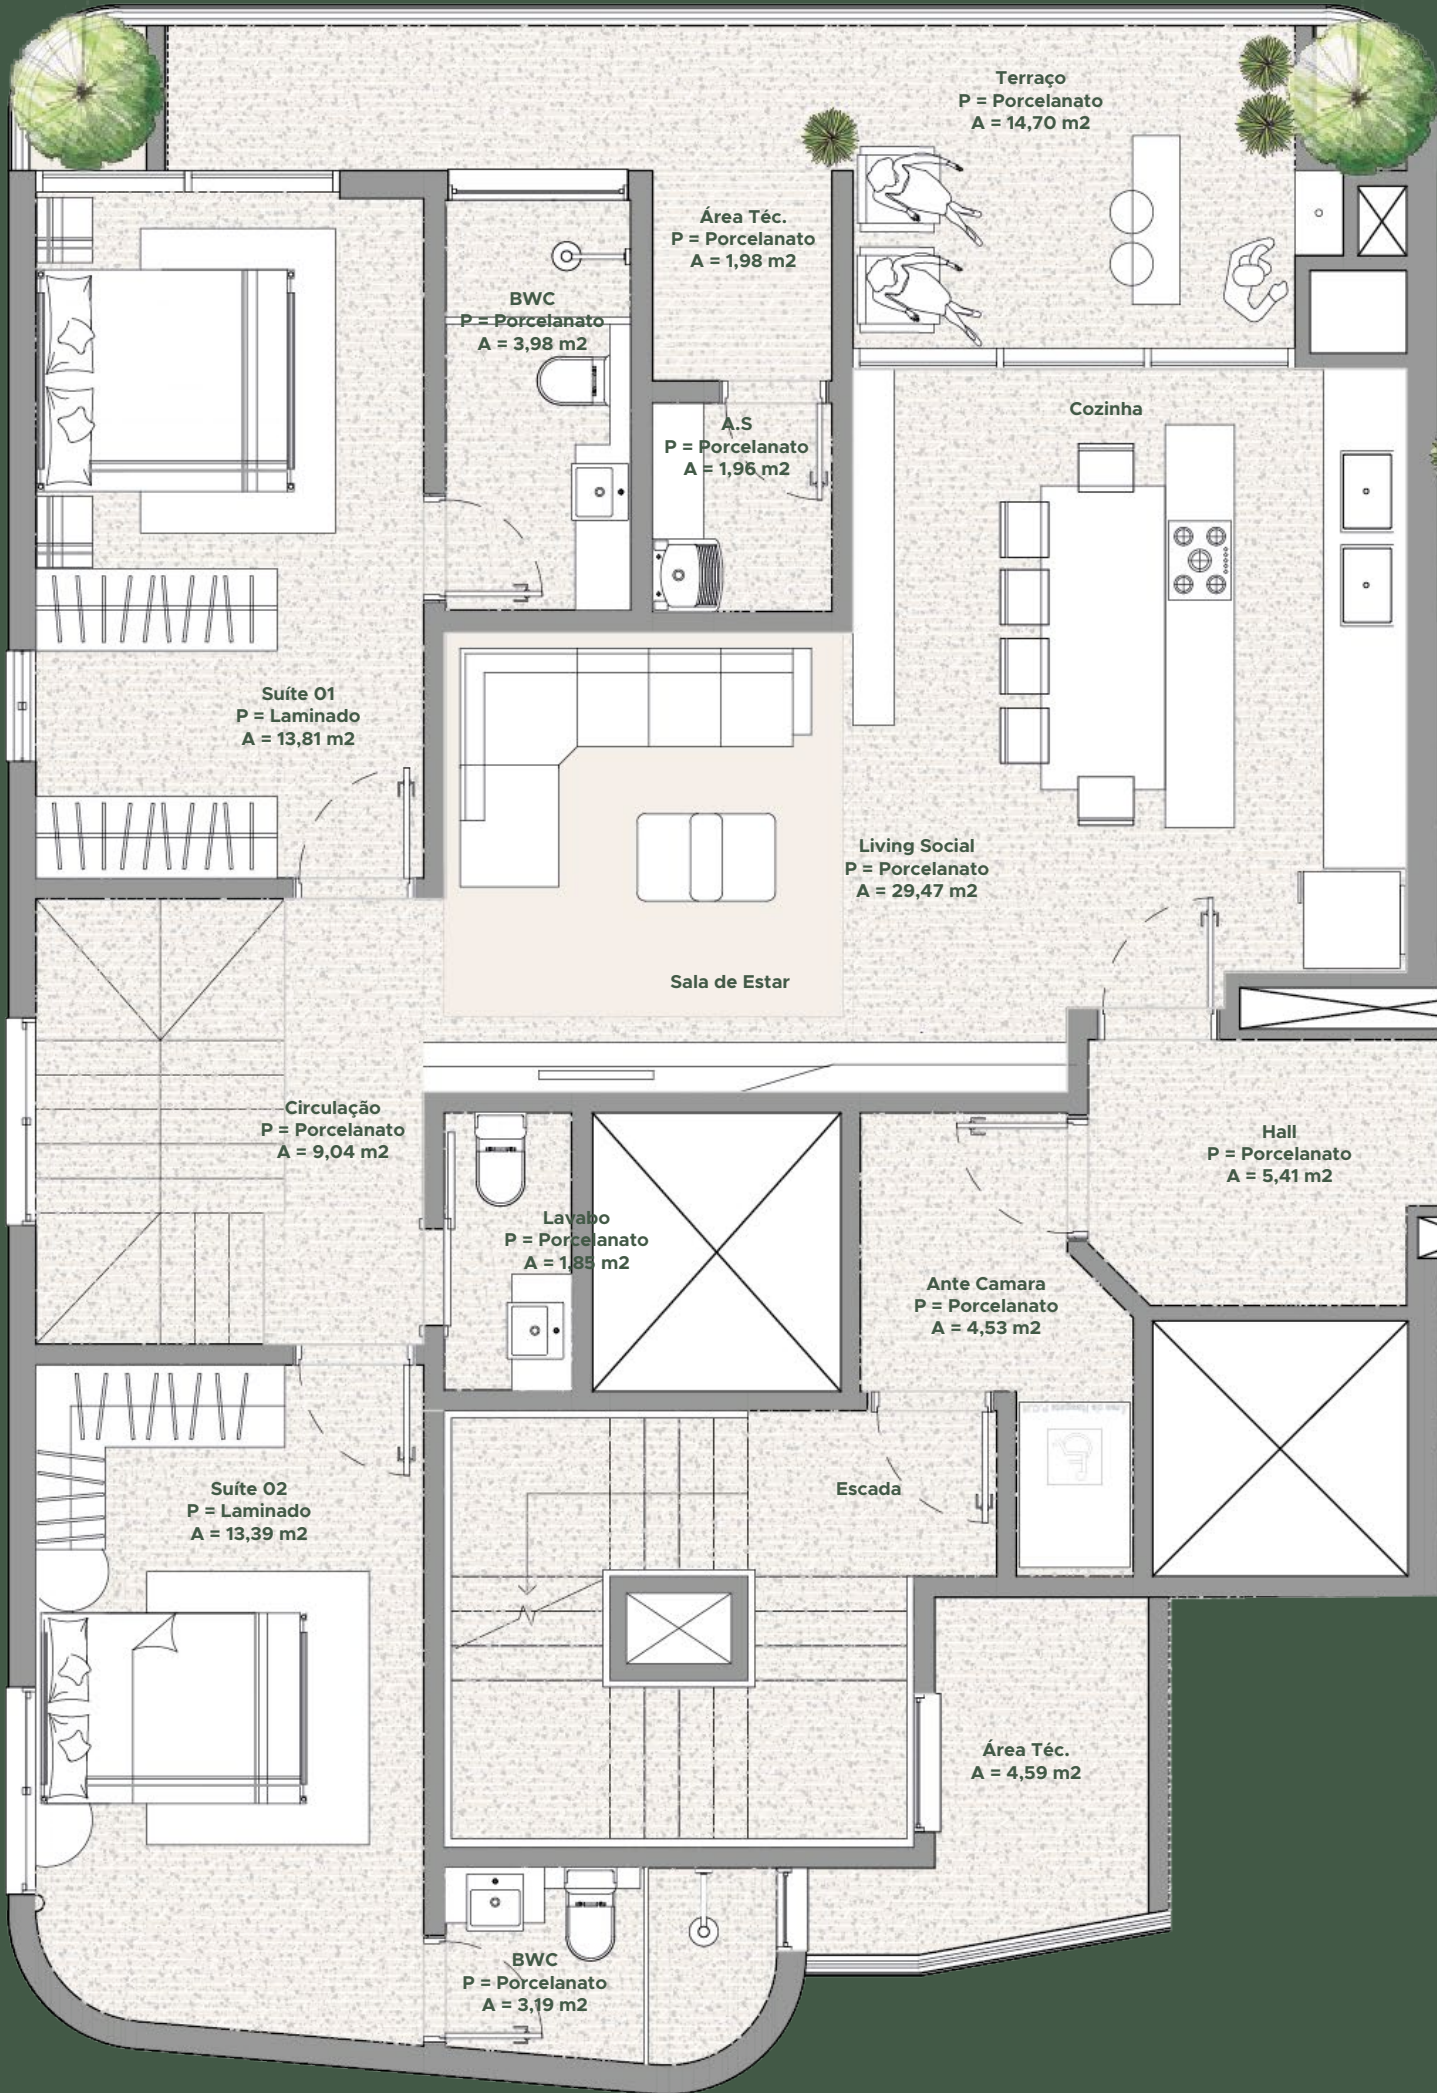

RUA MANUEL DONO MORGADO

RUA LAGUNA

Apartamento
TIPO 802

124,33 m²

Vista da
Beira Rio

RUA MANUEL DONO MORGADO

RUA LAGUNA

Apartamento
TIPO 901

TIPO 2401

131,25 m²

Vista da
Beira Rio

RUA MANUEL DONO MORGADO

RUA LAGUNA

Apartamento duplex

TIPO 2402 - INFERIOR

112,56 m²

Vista da
Beira Rio

RUA MANUEL DONO MORGADO

RUA LAGUNA

Apartamento duplex

TIPO 2402 - SUPERIOR

70,74 m²

Vista da
Beira Rio

RUA MANUEL DONO MORGADO

TIPO 2601

129,60 m²

Vista da
Beira Rio

RUA MANUEL DONO MORGADO

RUA LAGUNA

Apartamento duplex

TIPO 2602 - INFERIOR

112,56 m²