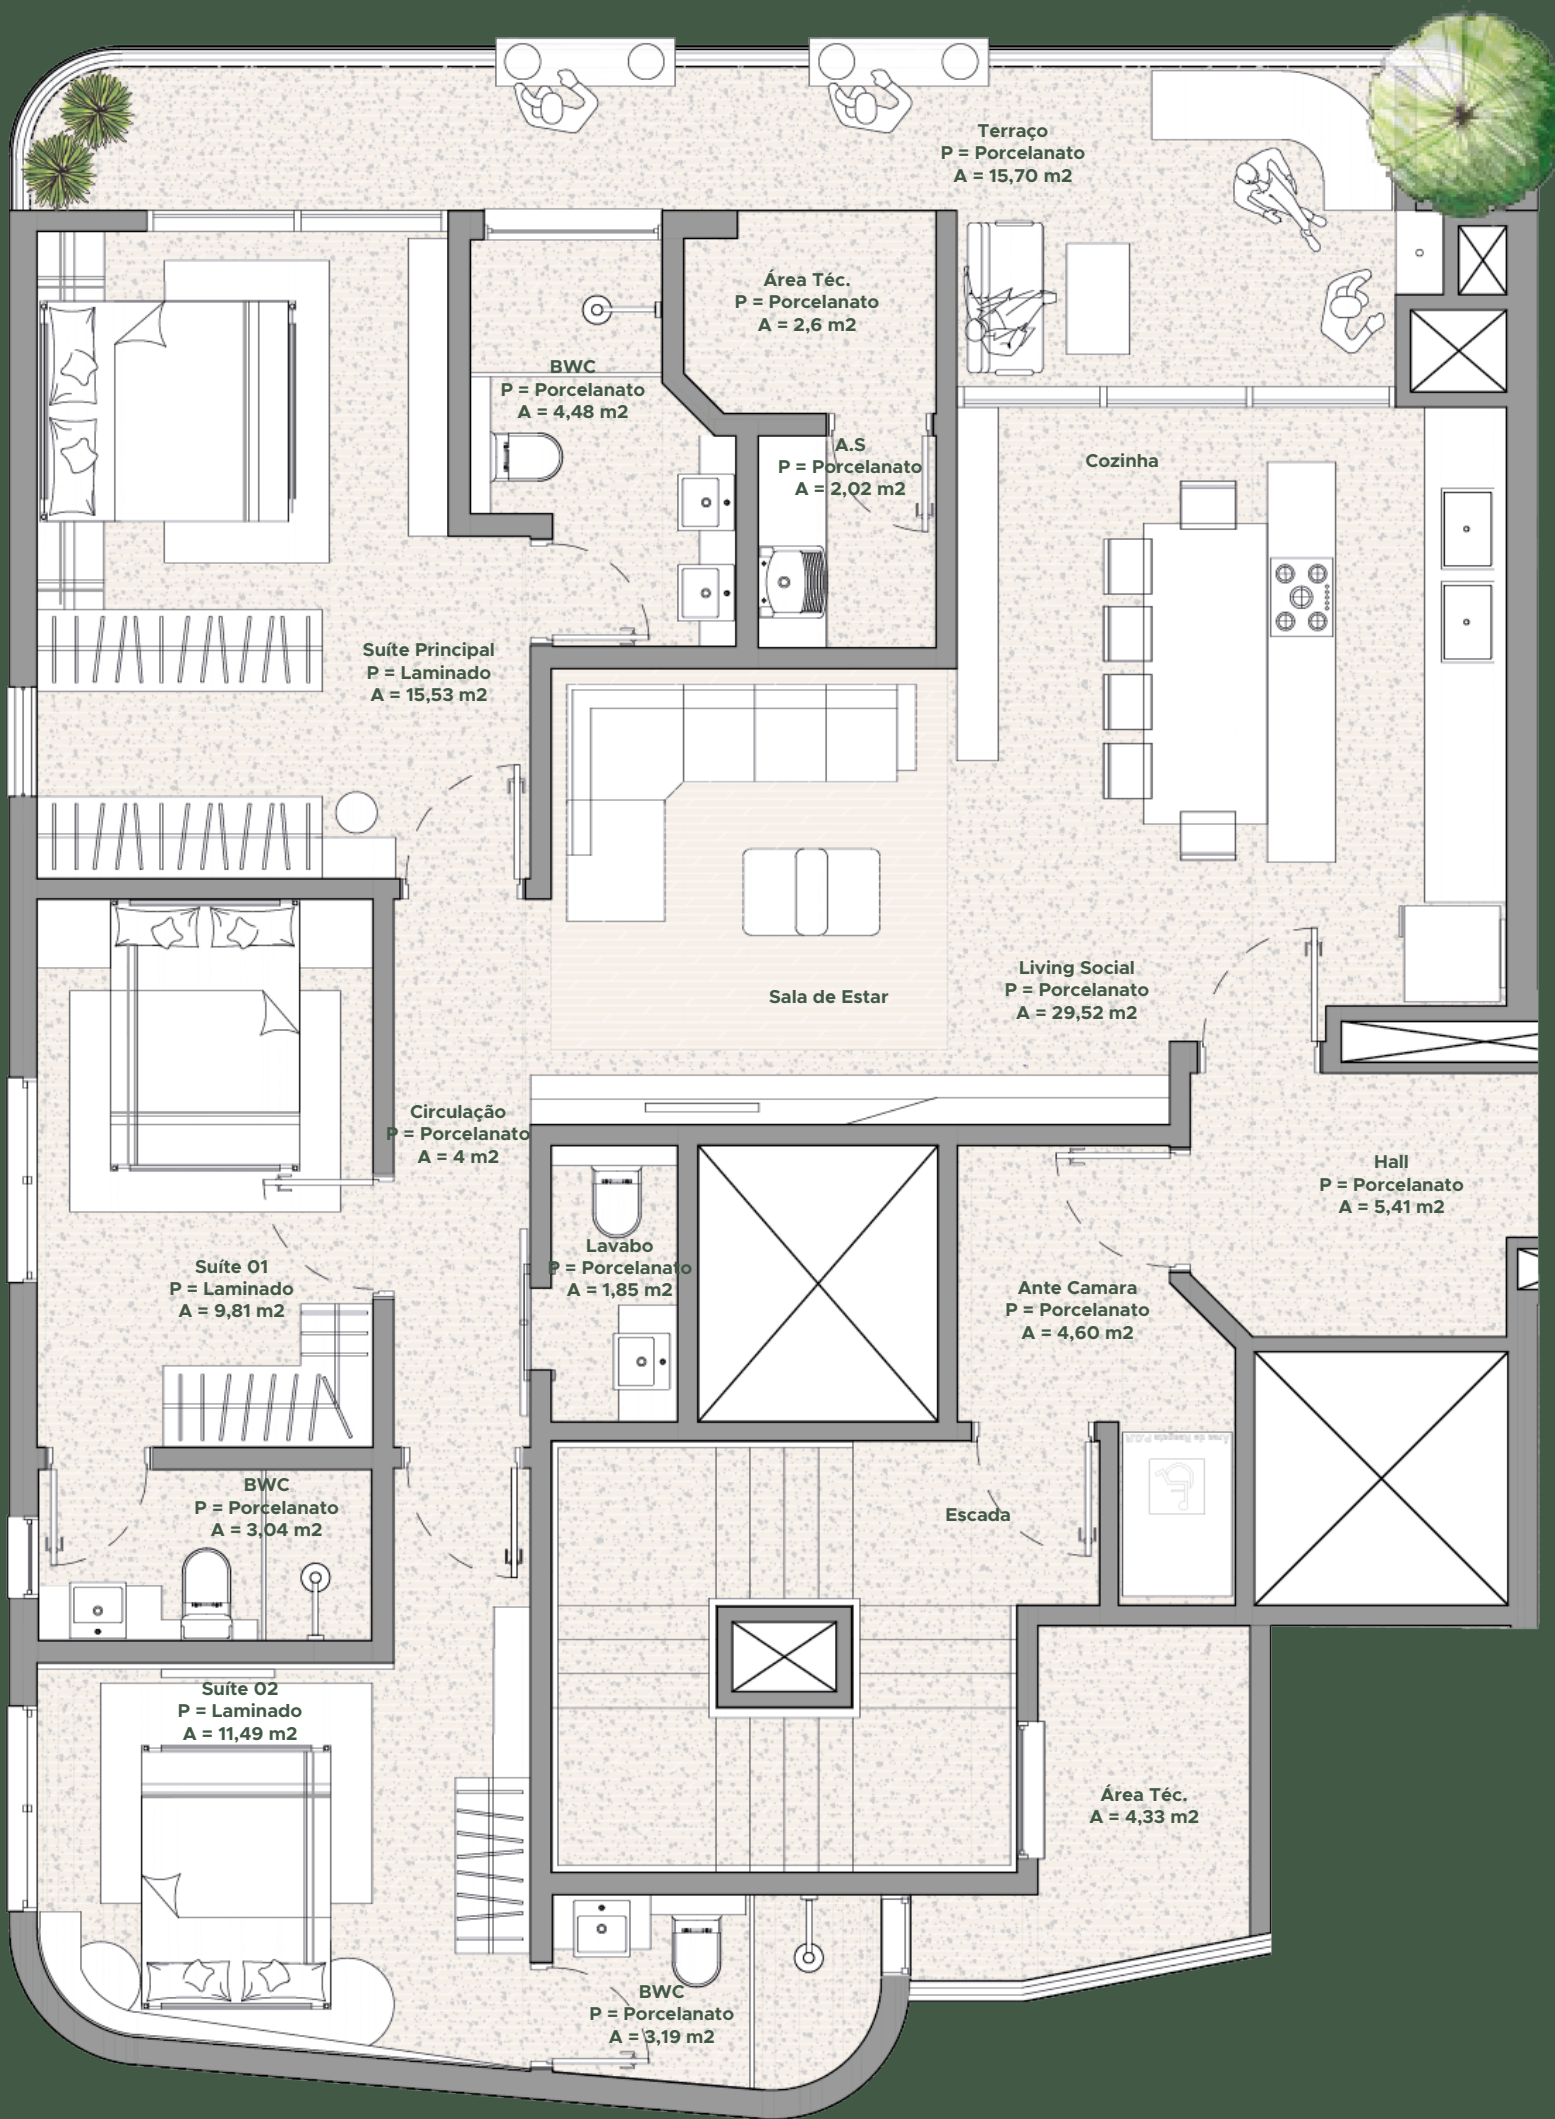

Vista da
Beira Rio

RUA MANUEL DONO MORGADO

RUA LAGUNA

Apartamento
TIPO 1102

121,10 m²

Vista da
Beira Rio

RUA MANUEL DONO MORGADO

RUA LAGUNA

Apartamento

TIPO 1201

133,83 m²

Vista da
Beira Rio

RUA MANUEL DONO MORGADO

RUA LAGUNA

Apartamento

TIPO 1202

124,25 m²

Vista da
Beira Rio

RUA MANUEL DONO MORGADO

RUA LAGUNA

Apartamento

TIPO 1301

131,47 m²

Vista da
Beira Rio

RUA MANUEL DONO MORGADO

RUA LAGUNA

Apartamento
TIPO 1302

122,88 m²

Vista da
Beira Rio

RUA MANUEL DONO MORGADO

RUA LAGUNA

Apartamento