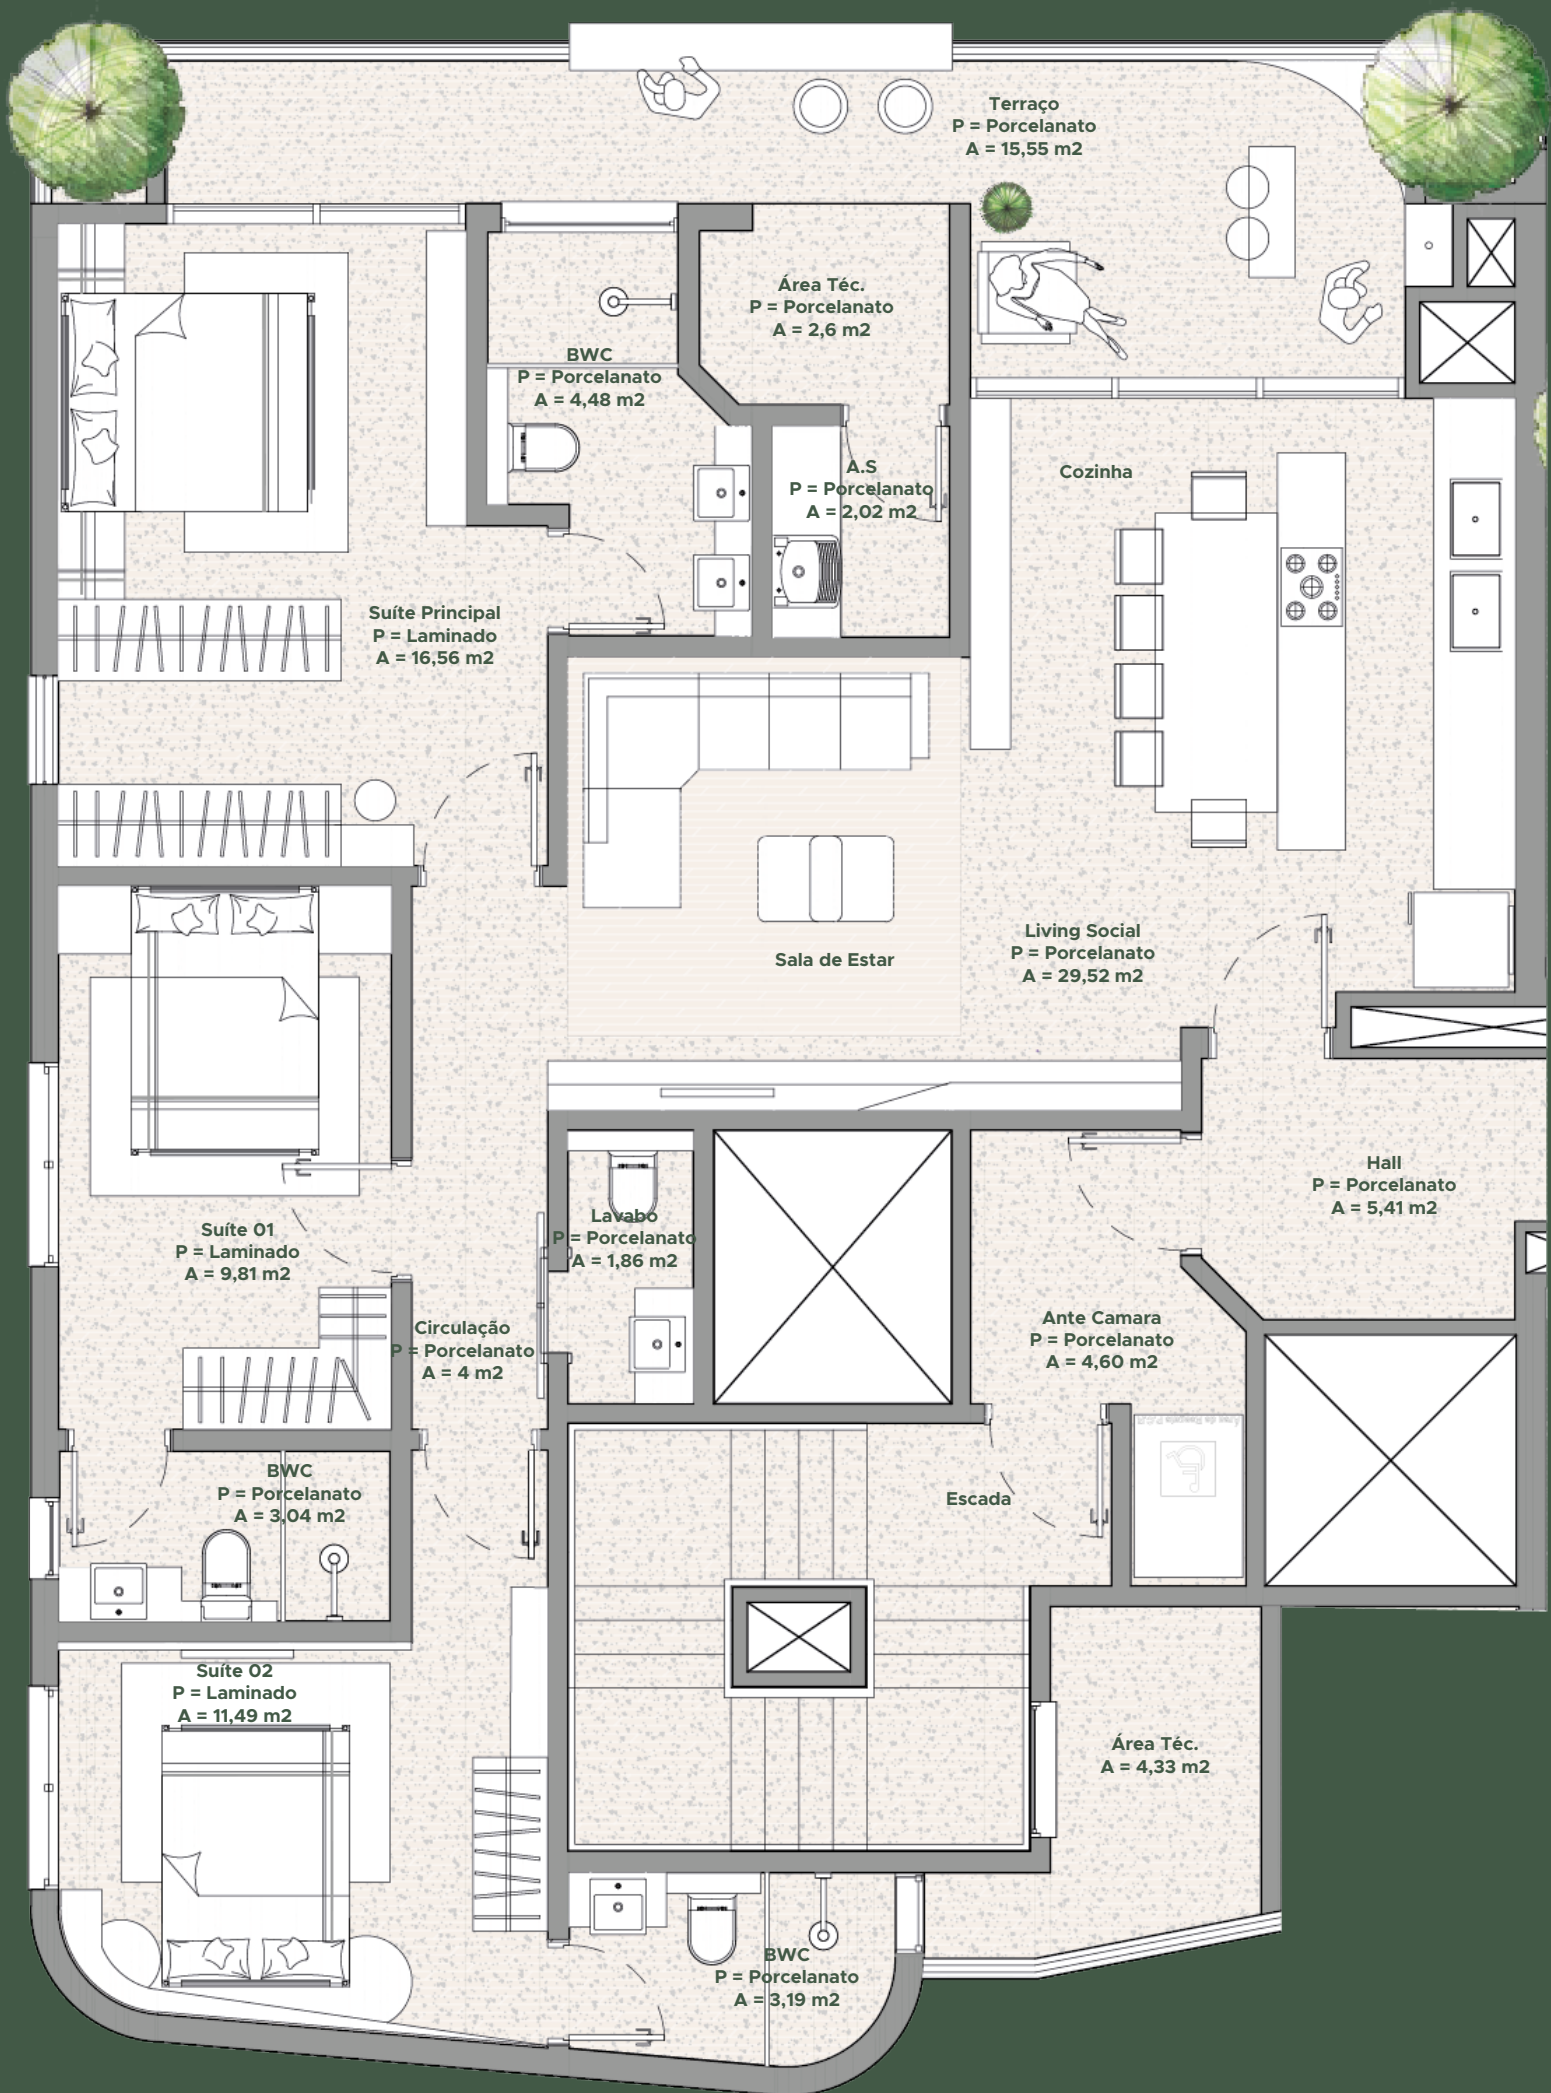

IMPACTAR
PELO

INUSITADO.

LAGUNA
1 8 2

Apartamento
TIPO 701

132,41 m²

Vista da
Beira Rio

RUA MANUEL DONO MORGADO

RUA LAGUNA

Apartamento
TIPO 702

124,36 m²

Vista da
Beira Rio

RUA MANUEL DONO MORGADO

RUA LAGUNA

Apartamento
TIPO 801

128,50 m²

Vista da
Beira Rio

RUA MANUEL DONO MORGADO

RUA LAGUNA

Apartamento
TIPO 802

124,33 m²

Vista da
Beira Rio

RUA MANUEL DONO MORGADO

RUA LAGUNA

Apartamento
TIPO 901

RUA LAGUNA

Apartamento

TIPO 1001

128,29 m²

Vista da
Beira Rio

RUA MANUEL DONO MORGADO

RUA LAGUNA

Apartamento