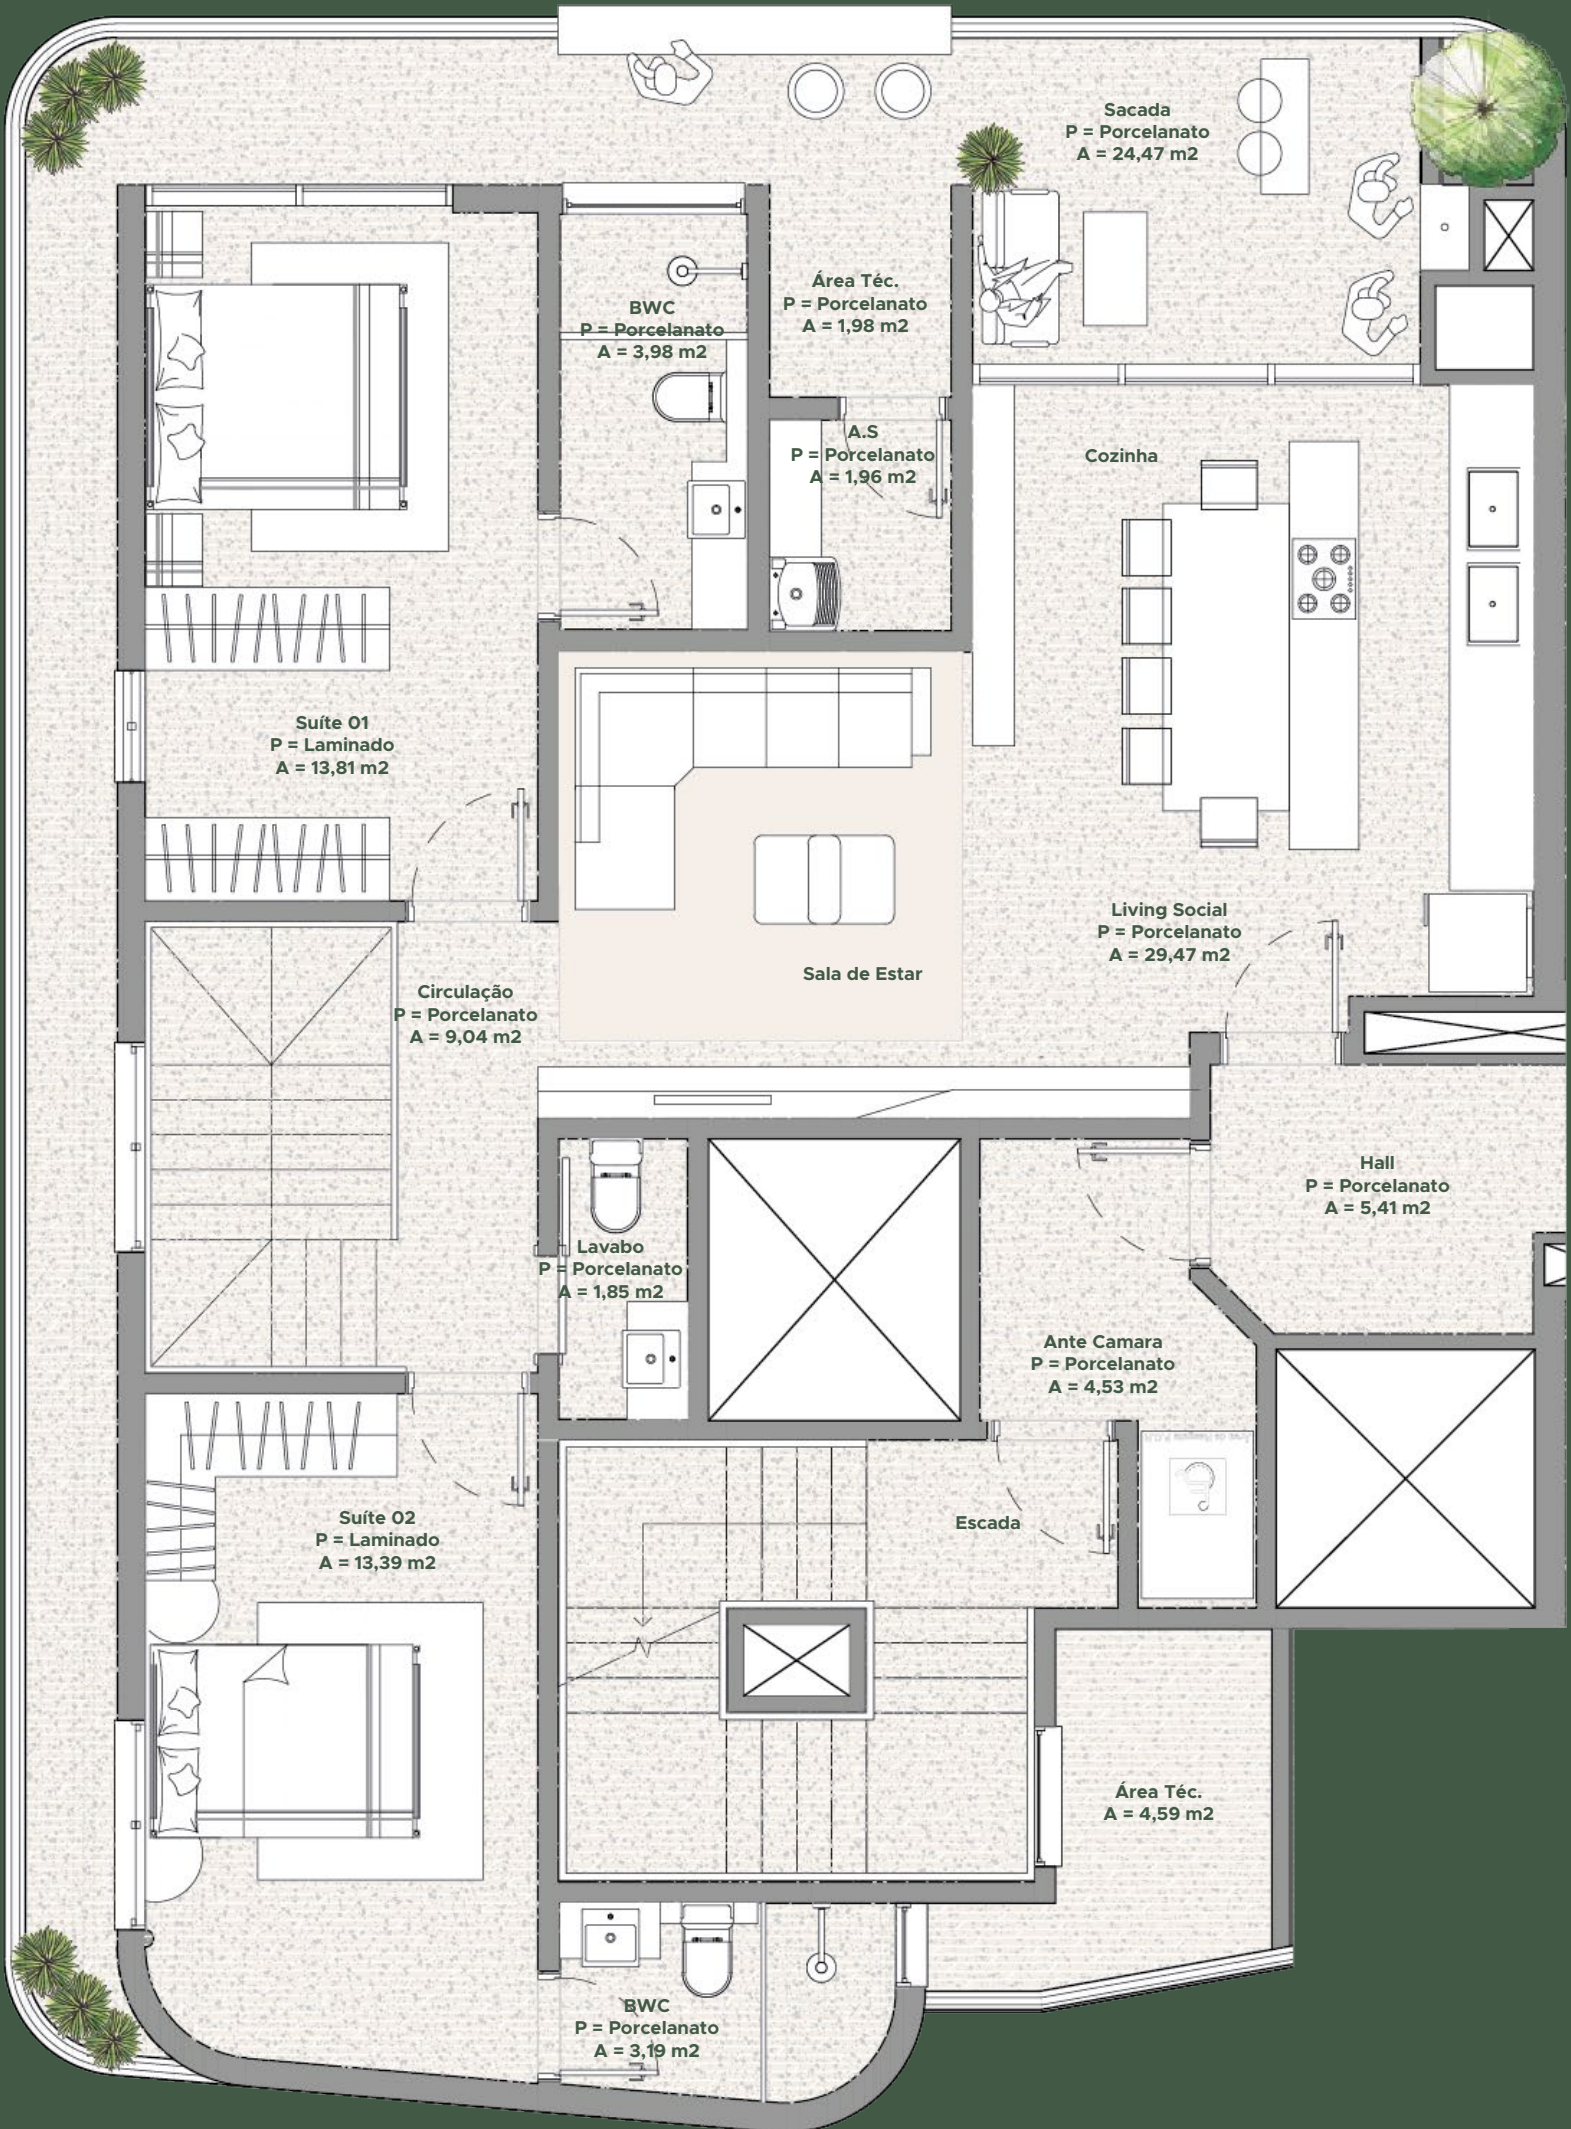

RUA MANUEL DONO MORGADO

RUA LAGUNA

Apartamento
TIPO 802

124,33 m²

Vista da
Beira Rio

RUA MANUEL DONO MORGADO

RUA LAGUNA

Apartamento
TIPO 901

RUA LAGUNA

Apartamento

TIPO 2102

124,23 m²

Vista da
Beira Rio

RUA MANUEL DONO MORGADO

RUA LAGUNA

Apartamento

TIPO 2201

132,36 m²

Vista da
Beira Rio

RUA MANUEL DONO MORGADO

RUA LAGUNA

Apartamento duplex

TIPO 2202 - INFERIOR

112,56 m²

Vista da
Beira Rio

RUA MANUEL DONO MORGADO

RUA LAGUNA

Apartamento duplex

TIPO 2202 - SUPERIOR

72,90 m²

Vista da
Beira Rio

RUA MANUEL DONO MORGADO