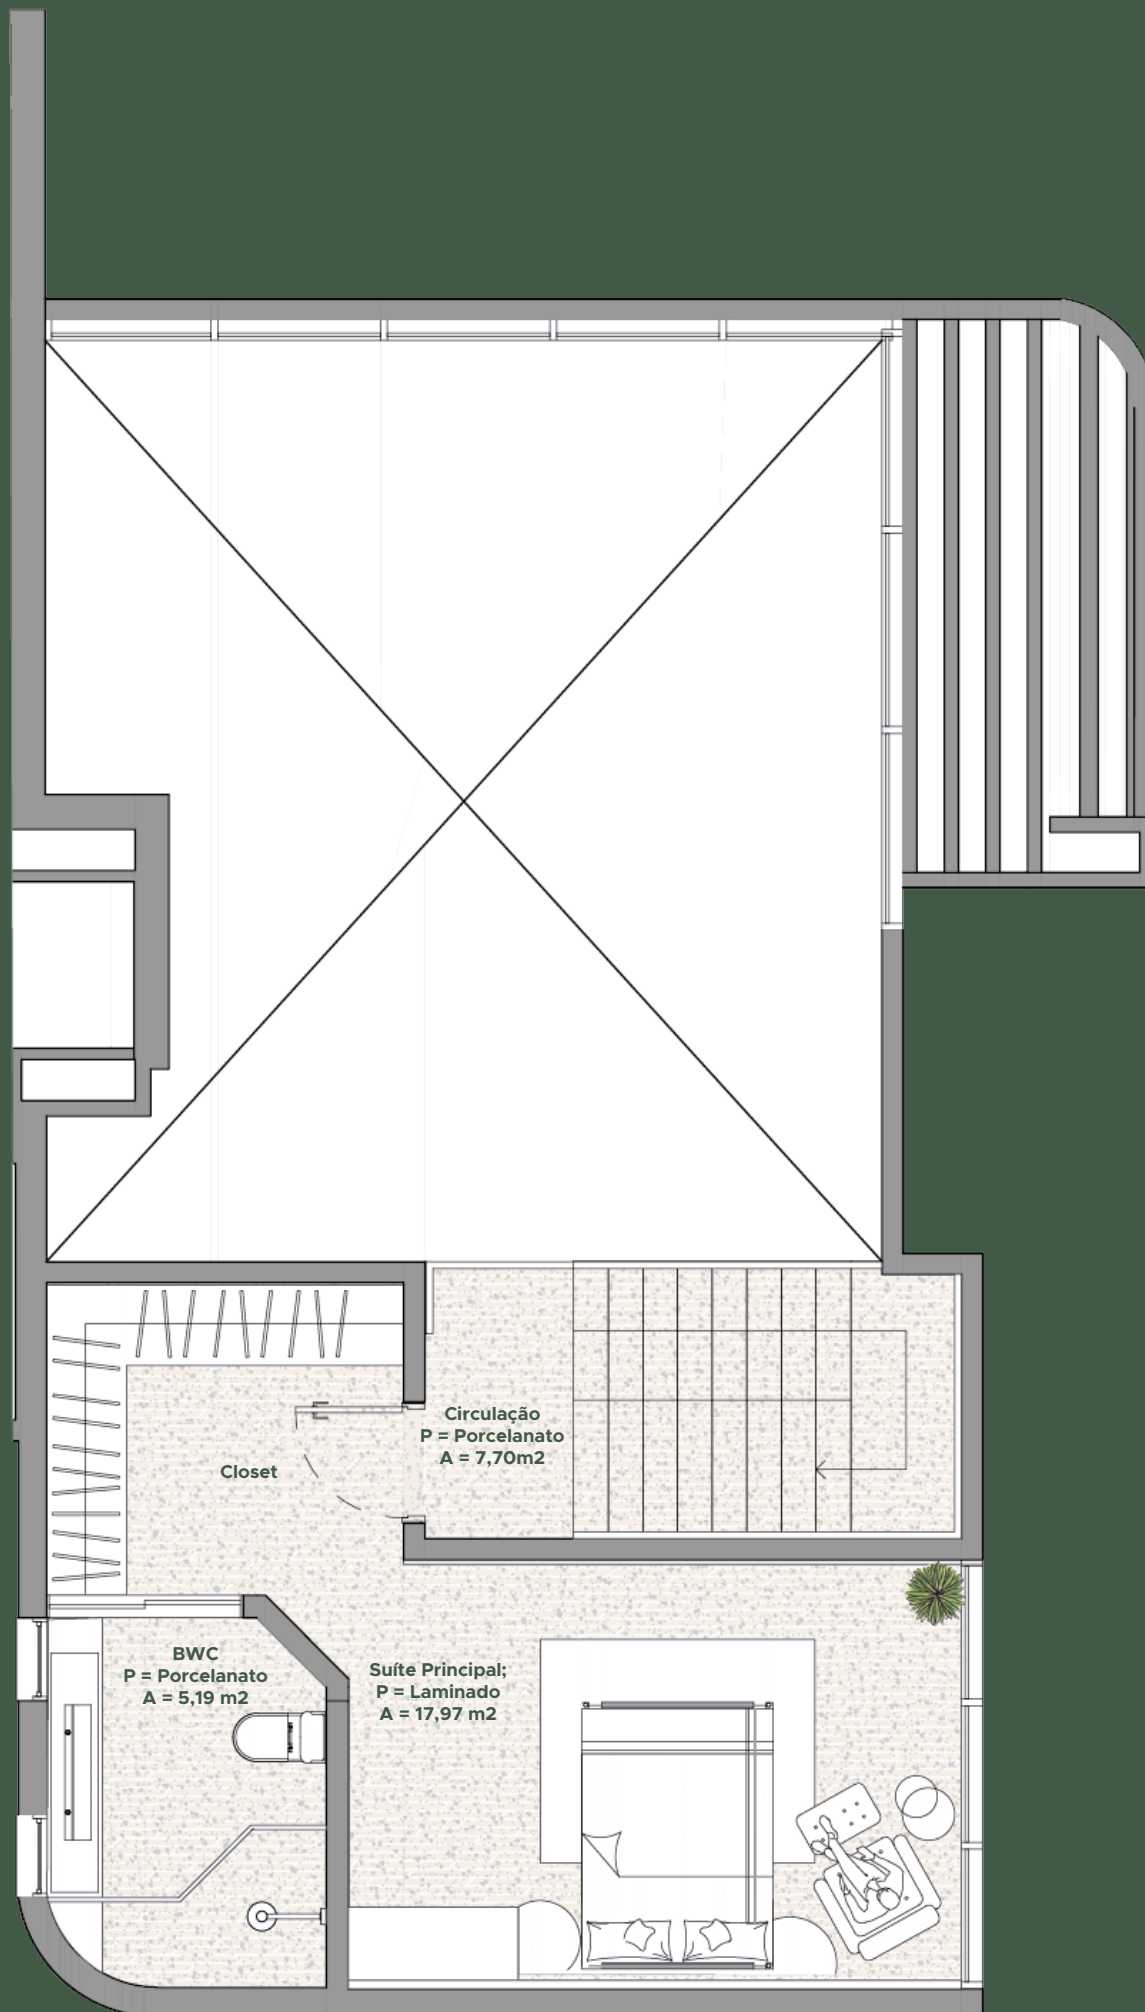

RUA MANUEL DONO MORGADO

RUA LAGUNA

Apartamento
TIPO 802

124,33 m²

Vista da
Beira Rio

RUA MANUEL DONO MORGADO

RUA LAGUNA

Apartamento
TIPO 901

TIPO 1002

121,22 m²

Vista da
Beira Rio

RUA MANUEL DONO MORGADO

RUA LAGUNA

Apartamento

TIPO 1101

130,52 m²

TIPO 2801 - INFERIOR

Vista da
Beira Rio

131,00 m²

RUA MANUEL DONO MORGADO

RUA LAGUNA

Cobertura Duplex

TIPO 2801 - SUPERIOR

36,26 m²

Vista da
Beira Rio

RUA MANUEL DONO MORGADO

RUA LAGUNA

Cobertura Duplex

TIPO 2802 - INFERIOR

112,26 m²

Vista da
Beira Rio

RUA MANUEL DONO MORGADO