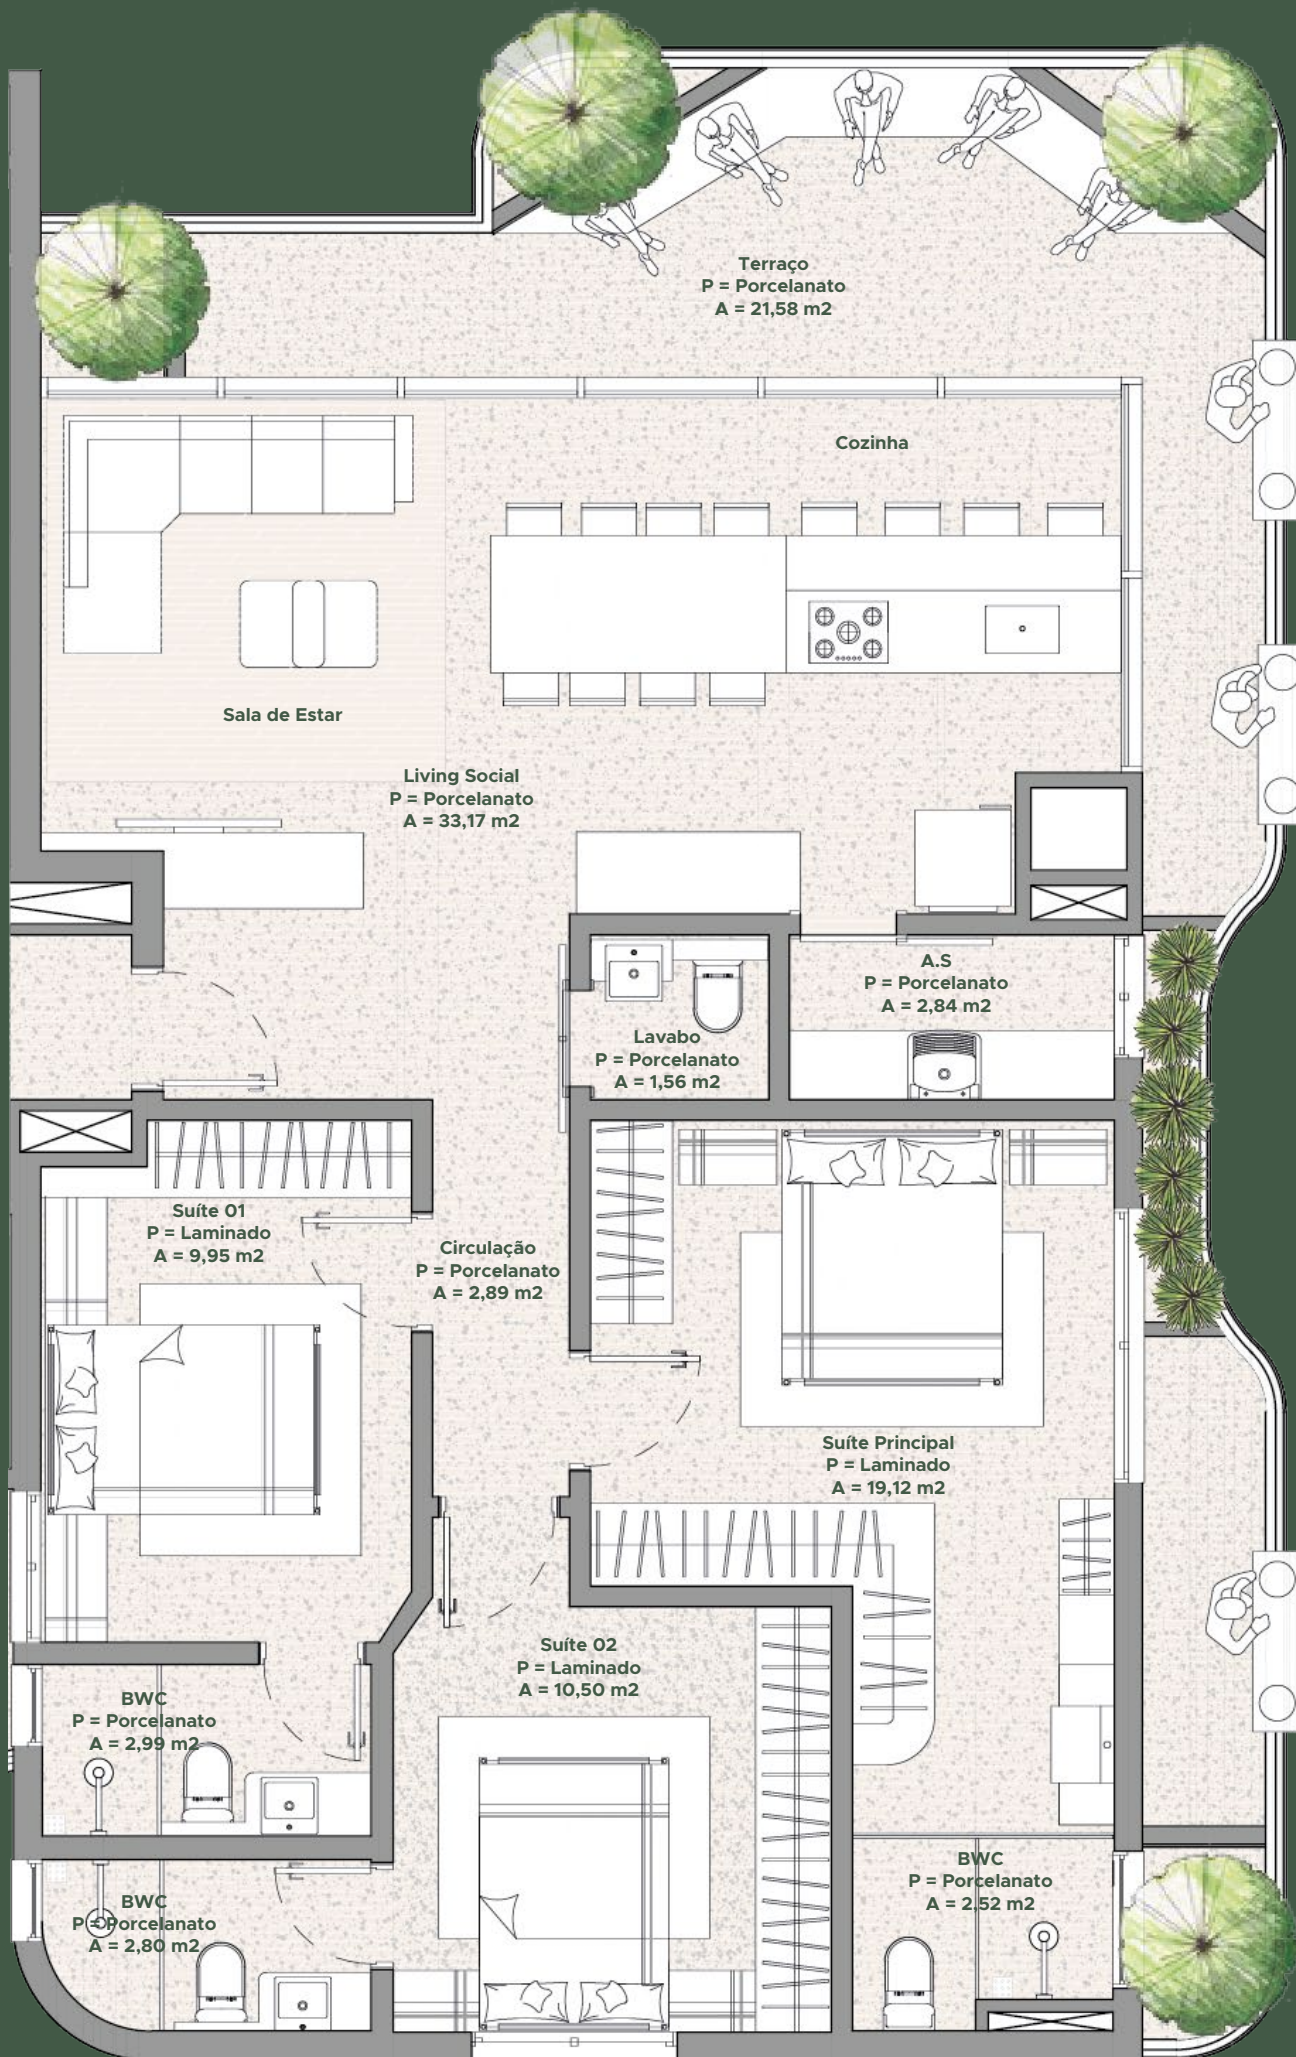

RUA LAGUNA

Apartamento

TIPO 1001

128,29 m²

Vista da
Beira Rio

RUA MANUEL DONO MORGADO

RUA LAGUNA

Apartamento

TIPO 1002

121,22 m²

Vista da
Beira Rio

RUA MANUEL DONO MORGADO

RUA LAGUNA

Apartamento

TIPO 1101

130,52 m²

Vista da
Beira Rio

RUA MANUEL DONO MORGADO

RUA LAGUNA

Apartamento
TIPO 1102

121,10 m²

Vista da
Beira Rio

RUA MANUEL DONO MORGADO

RUA LAGUNA

Apartamento

TIPO 1201

133,83 m²

Vista da
Beira Rio

RUA MANUEL DONO MORGADO

RUA LAGUNA

Apartamento

TIPO 1202