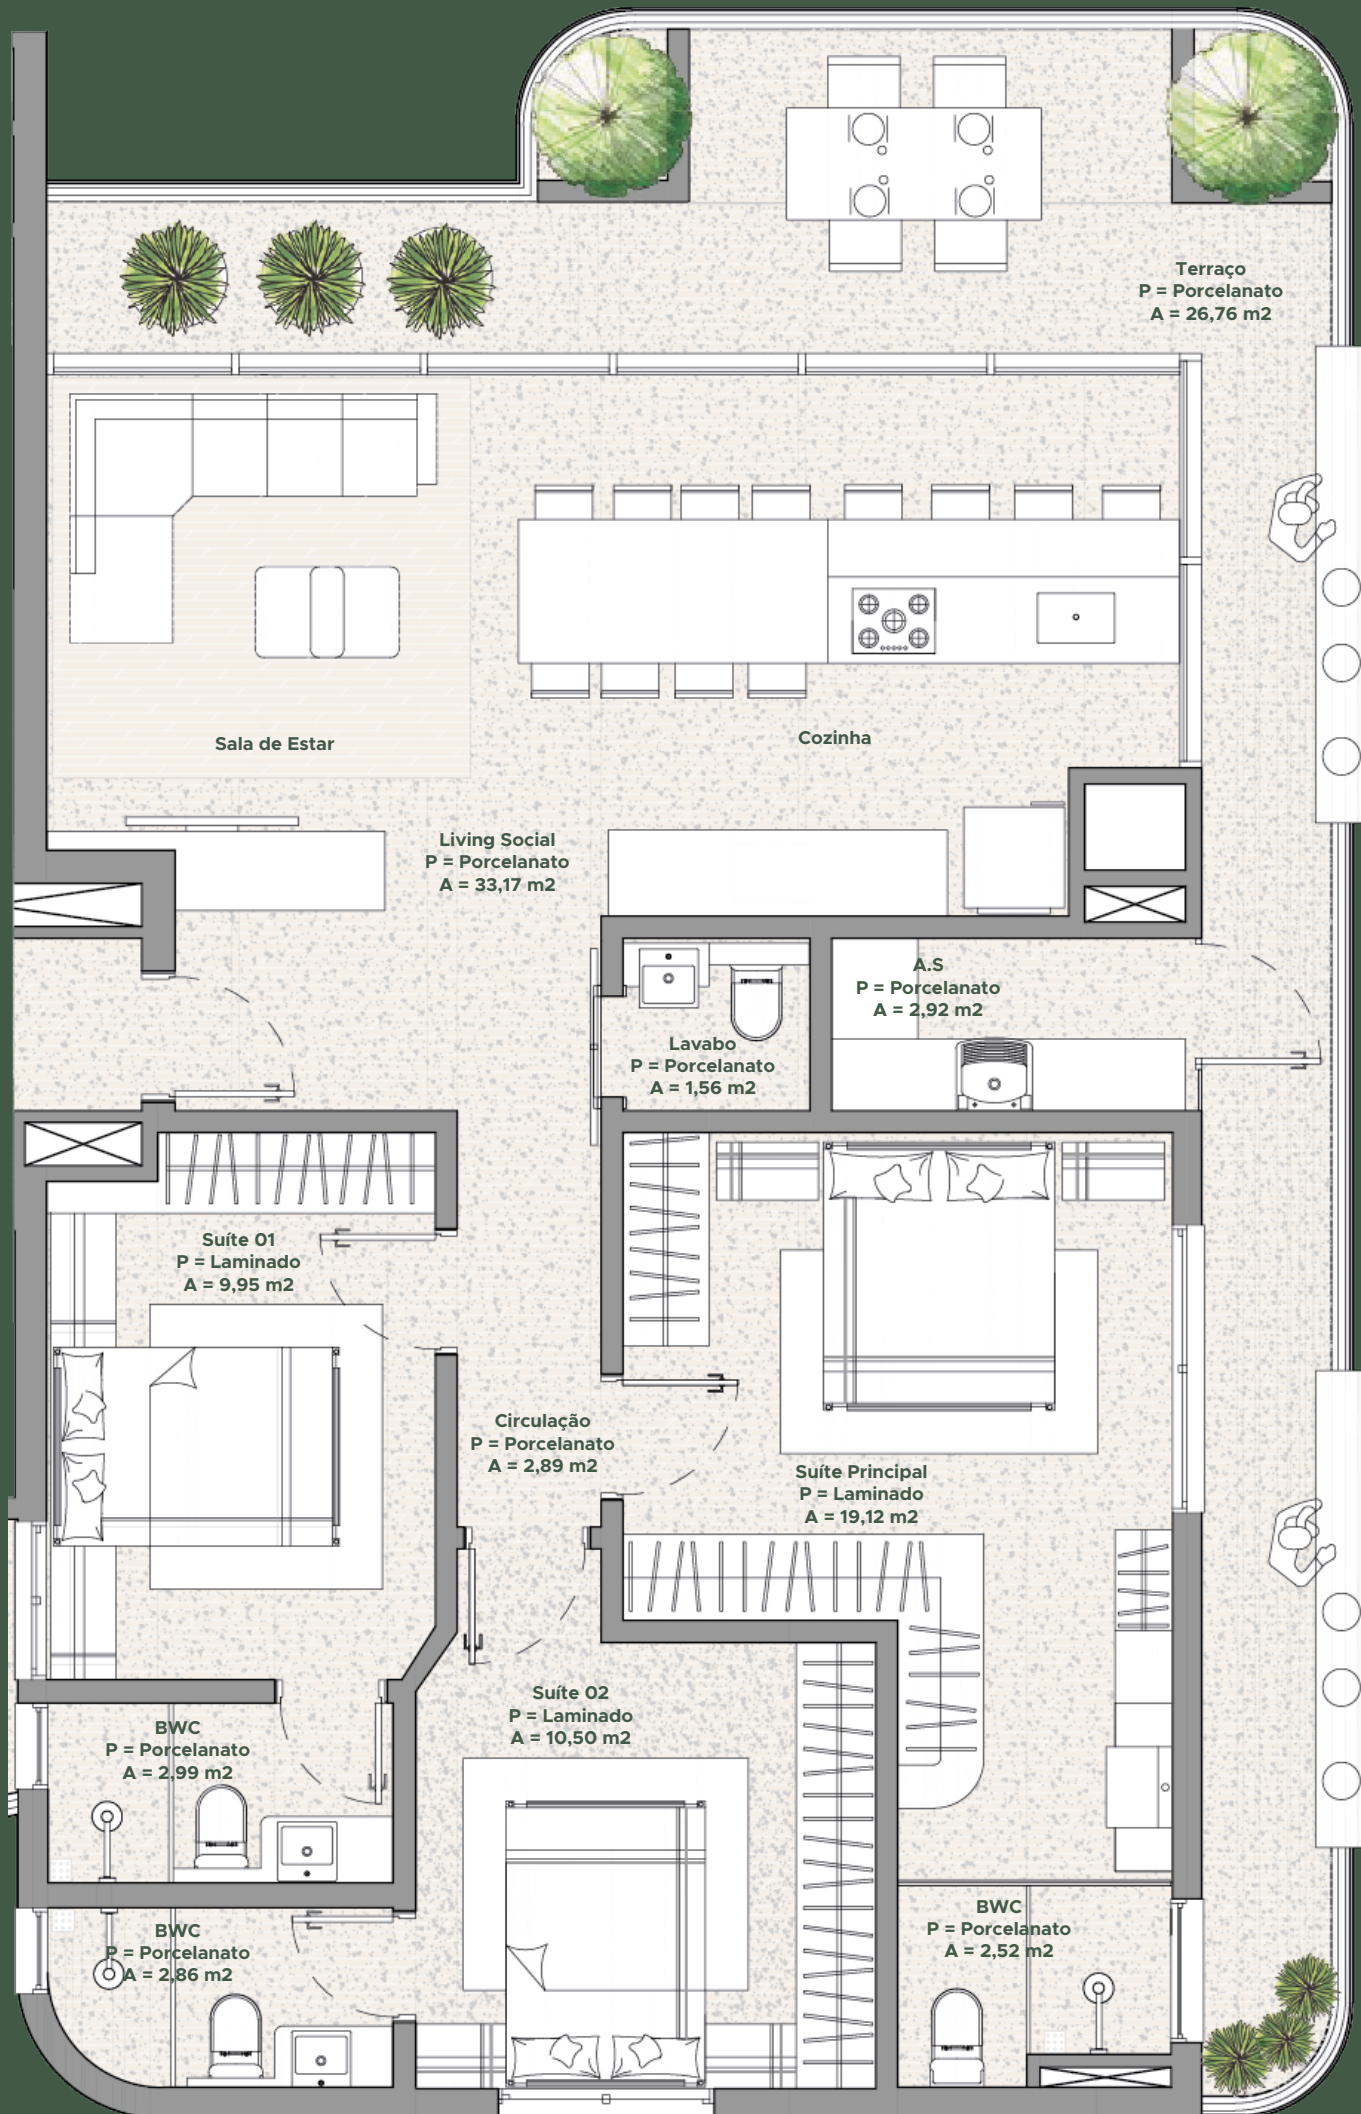

TIPO 2001

133,88 m²

Vista da
Beira Rio

RUA MANUEL DONO MORGADO

RUA LAGUNA

Apartamento

TIPO 2002

124,29 m²

Vista da
Beira Rio

RUA MANUEL DONO MORGADO

RUA LAGUNA

Apartamento

TIPO 2101

131,26 m²

Vista da
Beira Rio

RUA MANUEL DONO MORGADO

RUA LAGUNA

Apartamento

TIPO 2102

124,23 m²

Vista da
Beira Rio

RUA MANUEL DONO MORGADO

RUA LAGUNA

Apartamento

TIPO 2201

132,36 m²

Vista da
Beira Rio

RUA MANUEL DONO MORGADO

RUA LAGUNA

Apartamento duplex

TIPO 2202 - INFERIOR

112,56 m²