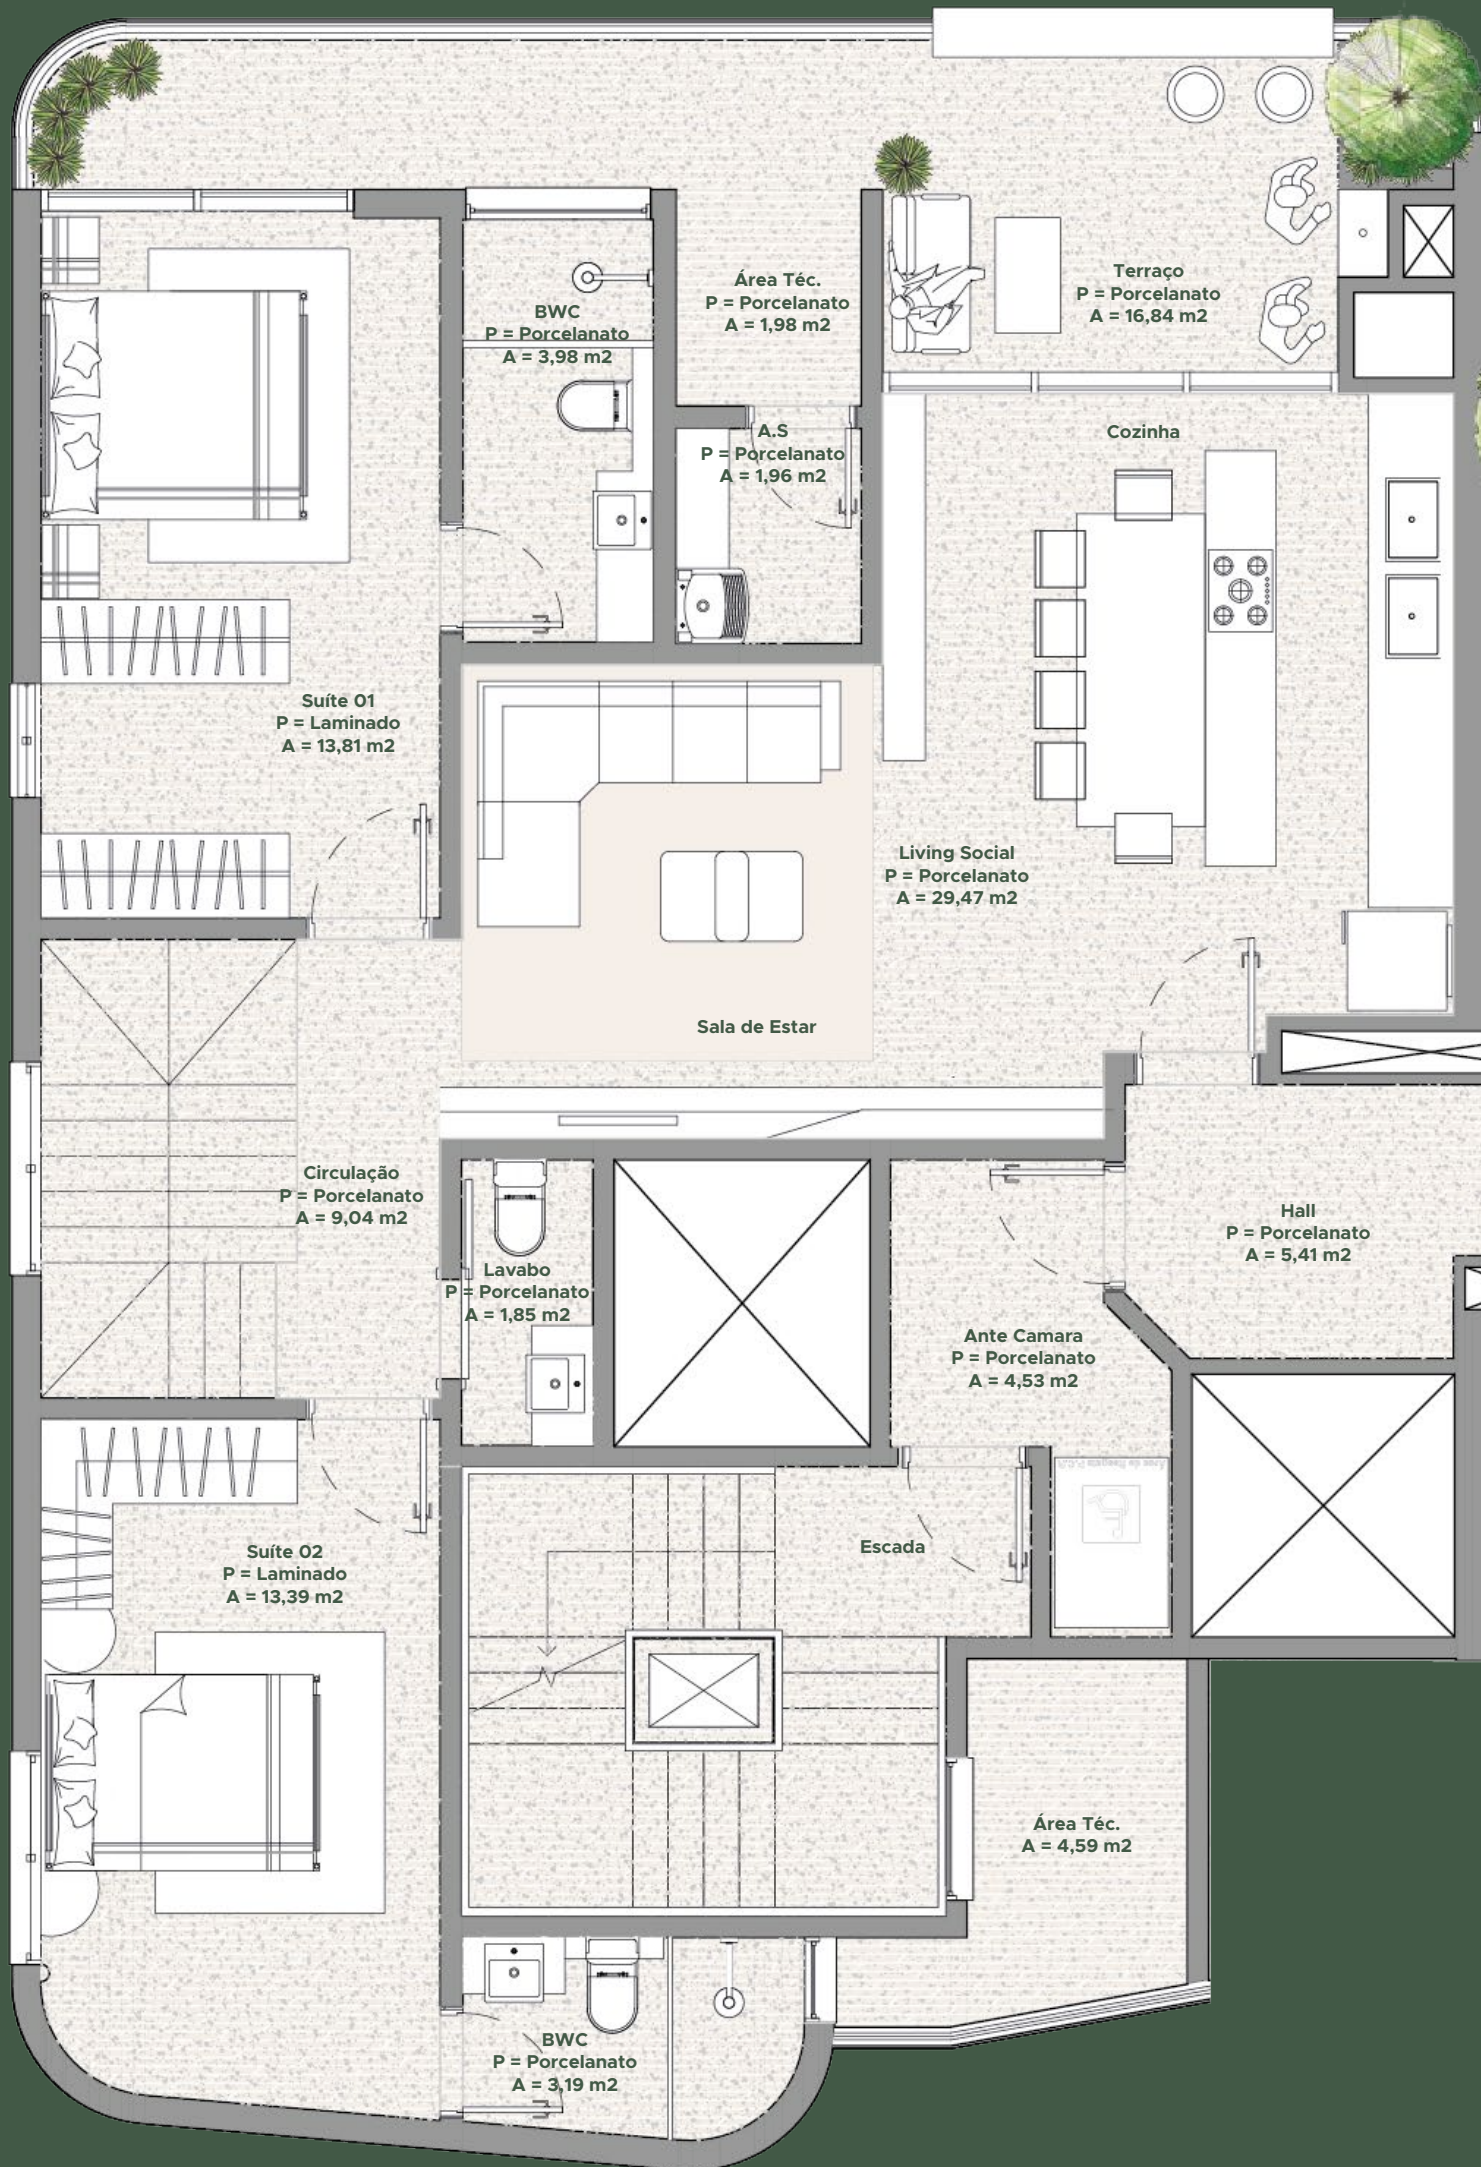

RUA MANUEL DONO MORGADO

RUA LAGUNA

Apartamento
TIPO 802

124,33 m²

Vista da
Beira Rio

RUA MANUEL DONO MORGADO

RUA LAGUNA

Apartamento
TIPO 901

TIPO 2601

129,60 m²

Vista da
Beira Rio

RUA MANUEL DONO MORGADO

RUA LAGUNA

Apartamento duplex

TIPO 2602 - INFERIOR

112,56 m²

Vista da
Beira Rio

RUA MANUEL DONO MORGADO

RUA LAGUNA

Apartamento duplex

TIPO 2602 - SUPERIOR

72,90 m²

Vista da
Beira Rio

RUA MANUEL DONO MORGADO

RUA LAGUNA

Apartamento

TIPO 2701

133,72 m²

Vista da
Beira Rio

RUA MANUEL DONO MORGADO

RUA LAGUNA

Cobertura Duplex