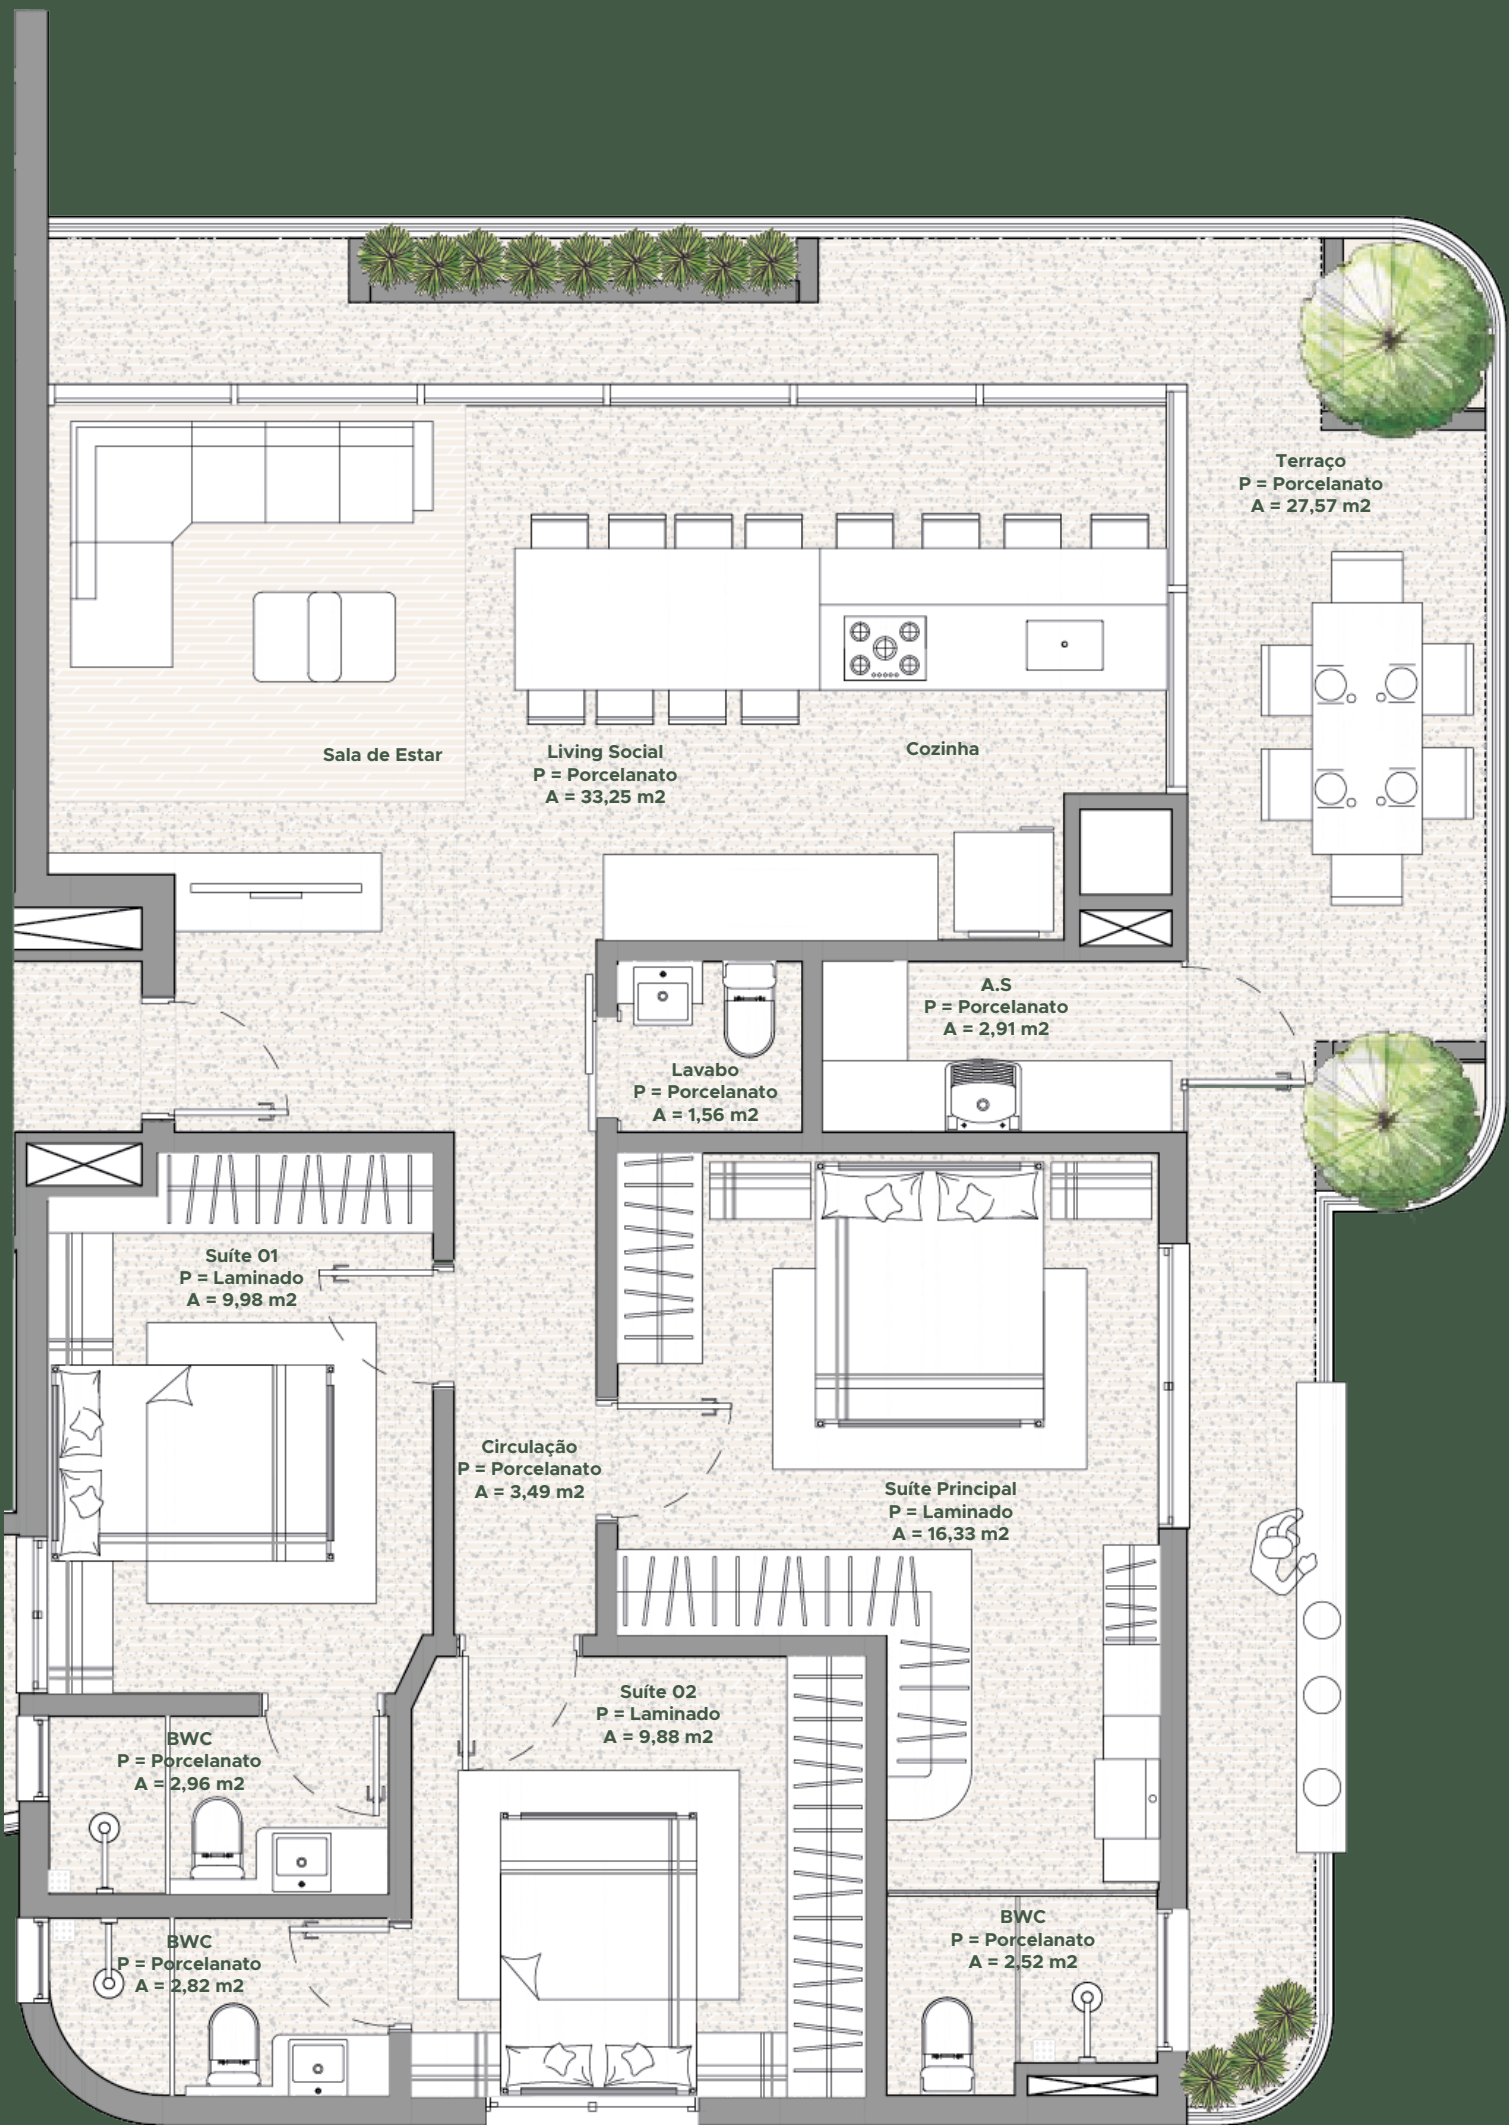

RUA MANUEL DONO MORGADO

RUA LAGUNA

Apartamento
TIPO 802

124,33 m²

Vista da
Beira Rio

RUA MANUEL DONO MORGADO

RUA LAGUNA

Apartamento
TIPO 901

Vista da
Beira Rio

RUA MANUEL DONO MORGADO

RUA LAGUNA

Apartamento duplex

TIPO 2602 - SUPERIOR

72,90 m²

Vista da
Beira Rio

RUA MANUEL DONO MORGADO

RUA LAGUNA

Apartamento

TIPO 2701

133,72 m²

Vista da
Beira Rio

RUA MANUEL DONO MORGADO

RUA LAGUNA

Cobertura Duplex

TIPO 2801 - INFERIOR

Vista da
Beira Rio

131,00 m²

RUA MANUEL DONO MORGADO

RUA LAGUNA

Cobertura Duplex

TIPO 2801 - SUPERIOR

36,26 m²