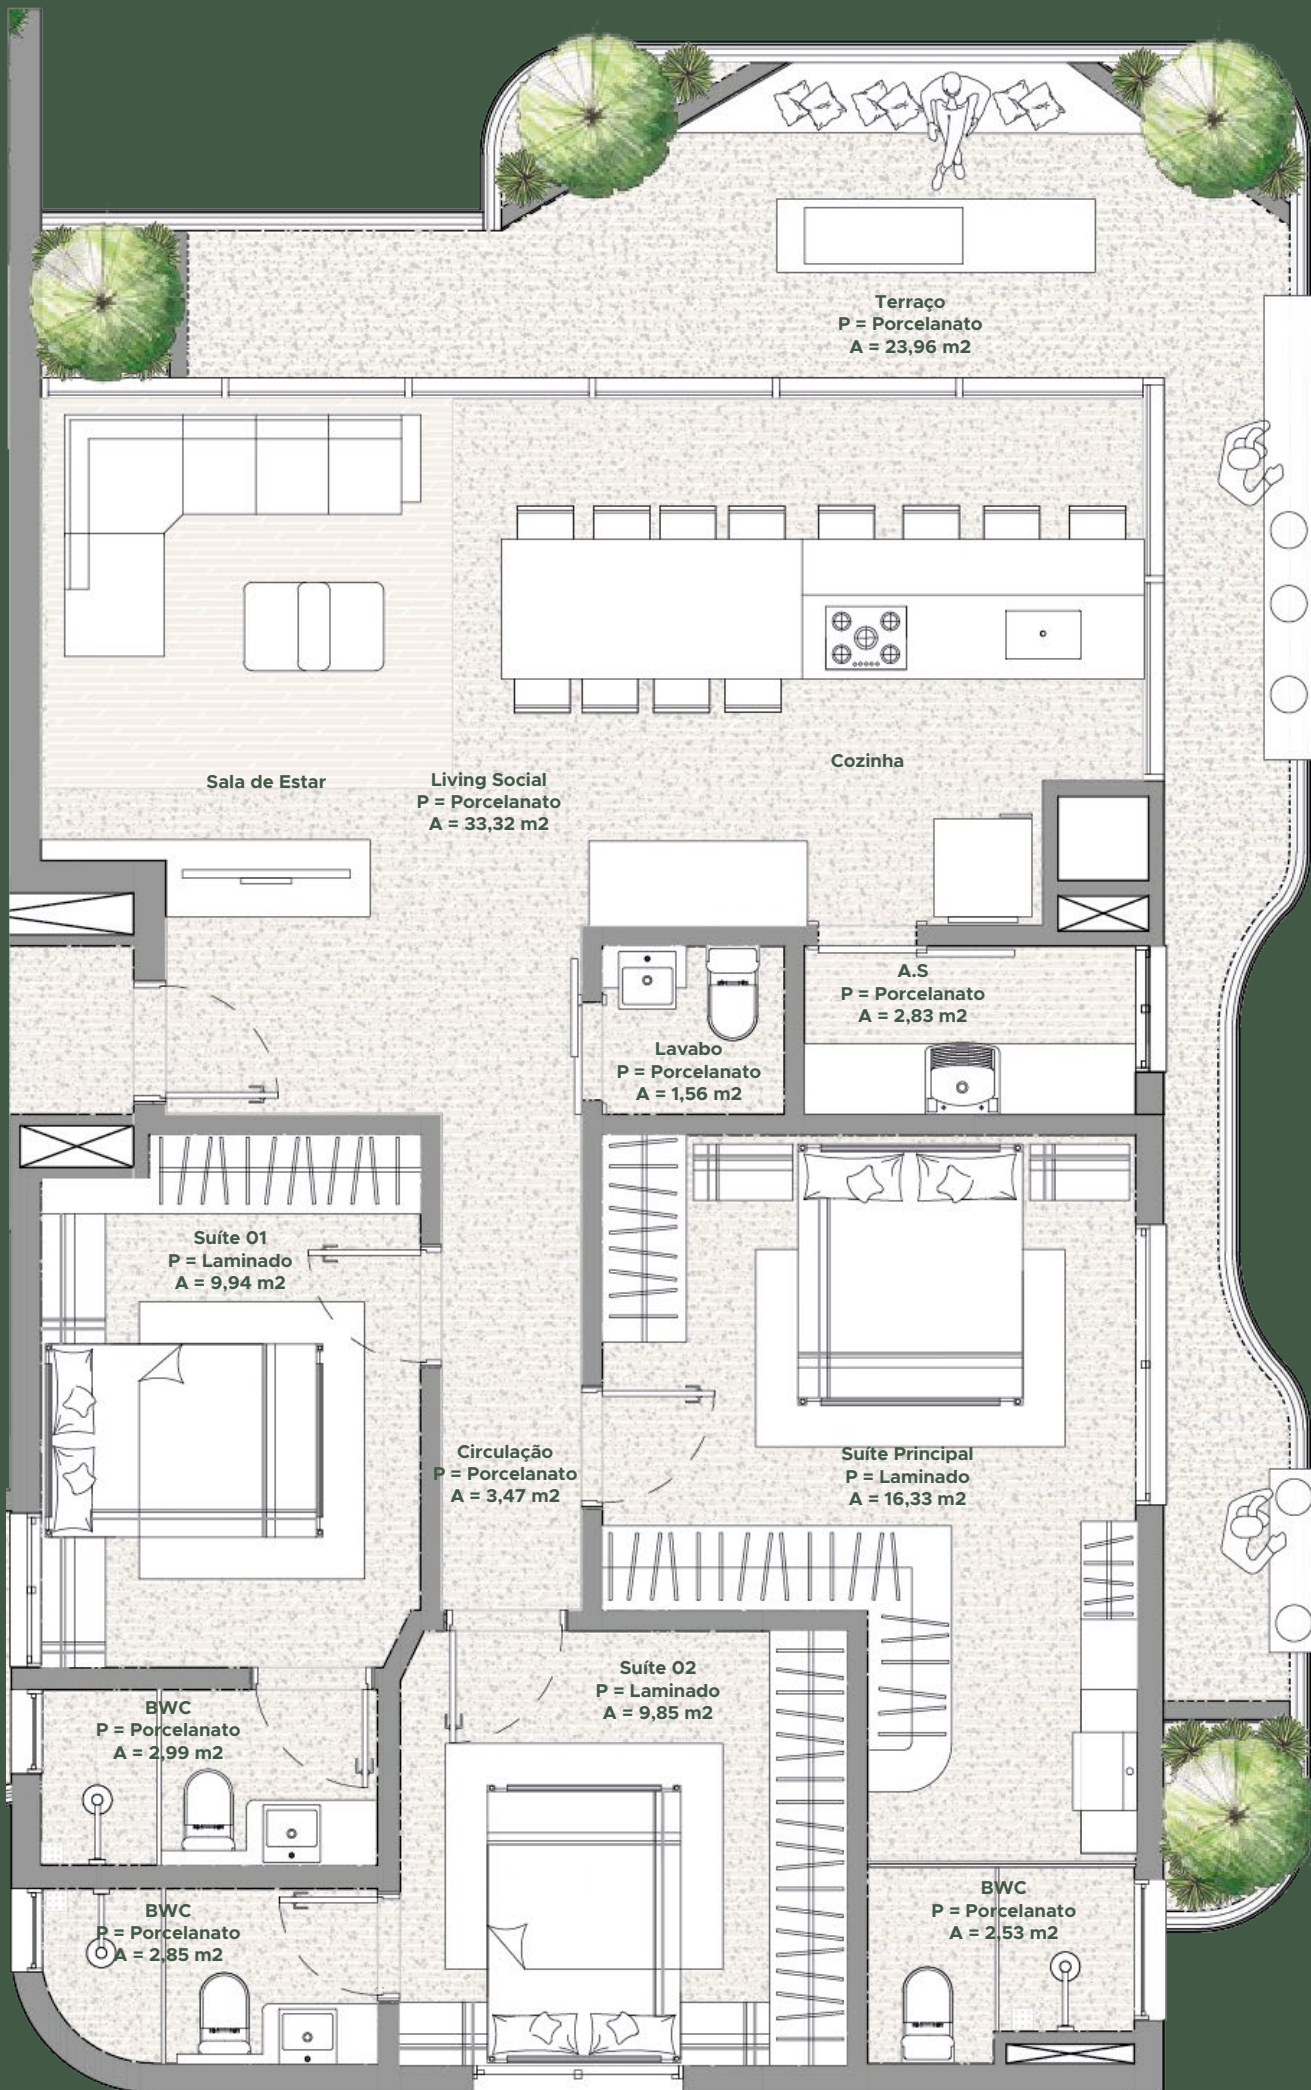

Vista da
Beira Rio

RUA MANUEL DONO MORGADO

RUA LAGUNA

Apartamento duplex

TIPO 2402 - SUPERIOR

70,74 m²

Vista da
Beira Rio

RUA MANUEL DONO MORGADO

RUA LAGUNA

Apartamento

TIPO 2501

129,58 m²

Vista da
Beira Rio

RUA MANUEL DONO MORGADO

RUA LAGUNA

Apartamento

TIPO 2601

129,60 m²

Vista da
Beira Rio

RUA MANUEL DONO MORGADO

RUA LAGUNA

Apartamento duplex

TIPO 2602 - INFERIOR

112,56 m²

Vista da
Beira Rio

RUA MANUEL DONO MORGADO

RUA LAGUNA

Apartamento duplex

TIPO 2602 - SUPERIOR

72,90 m²

Vista da
Beira Rio

RUA MANUEL DONO MORGADO