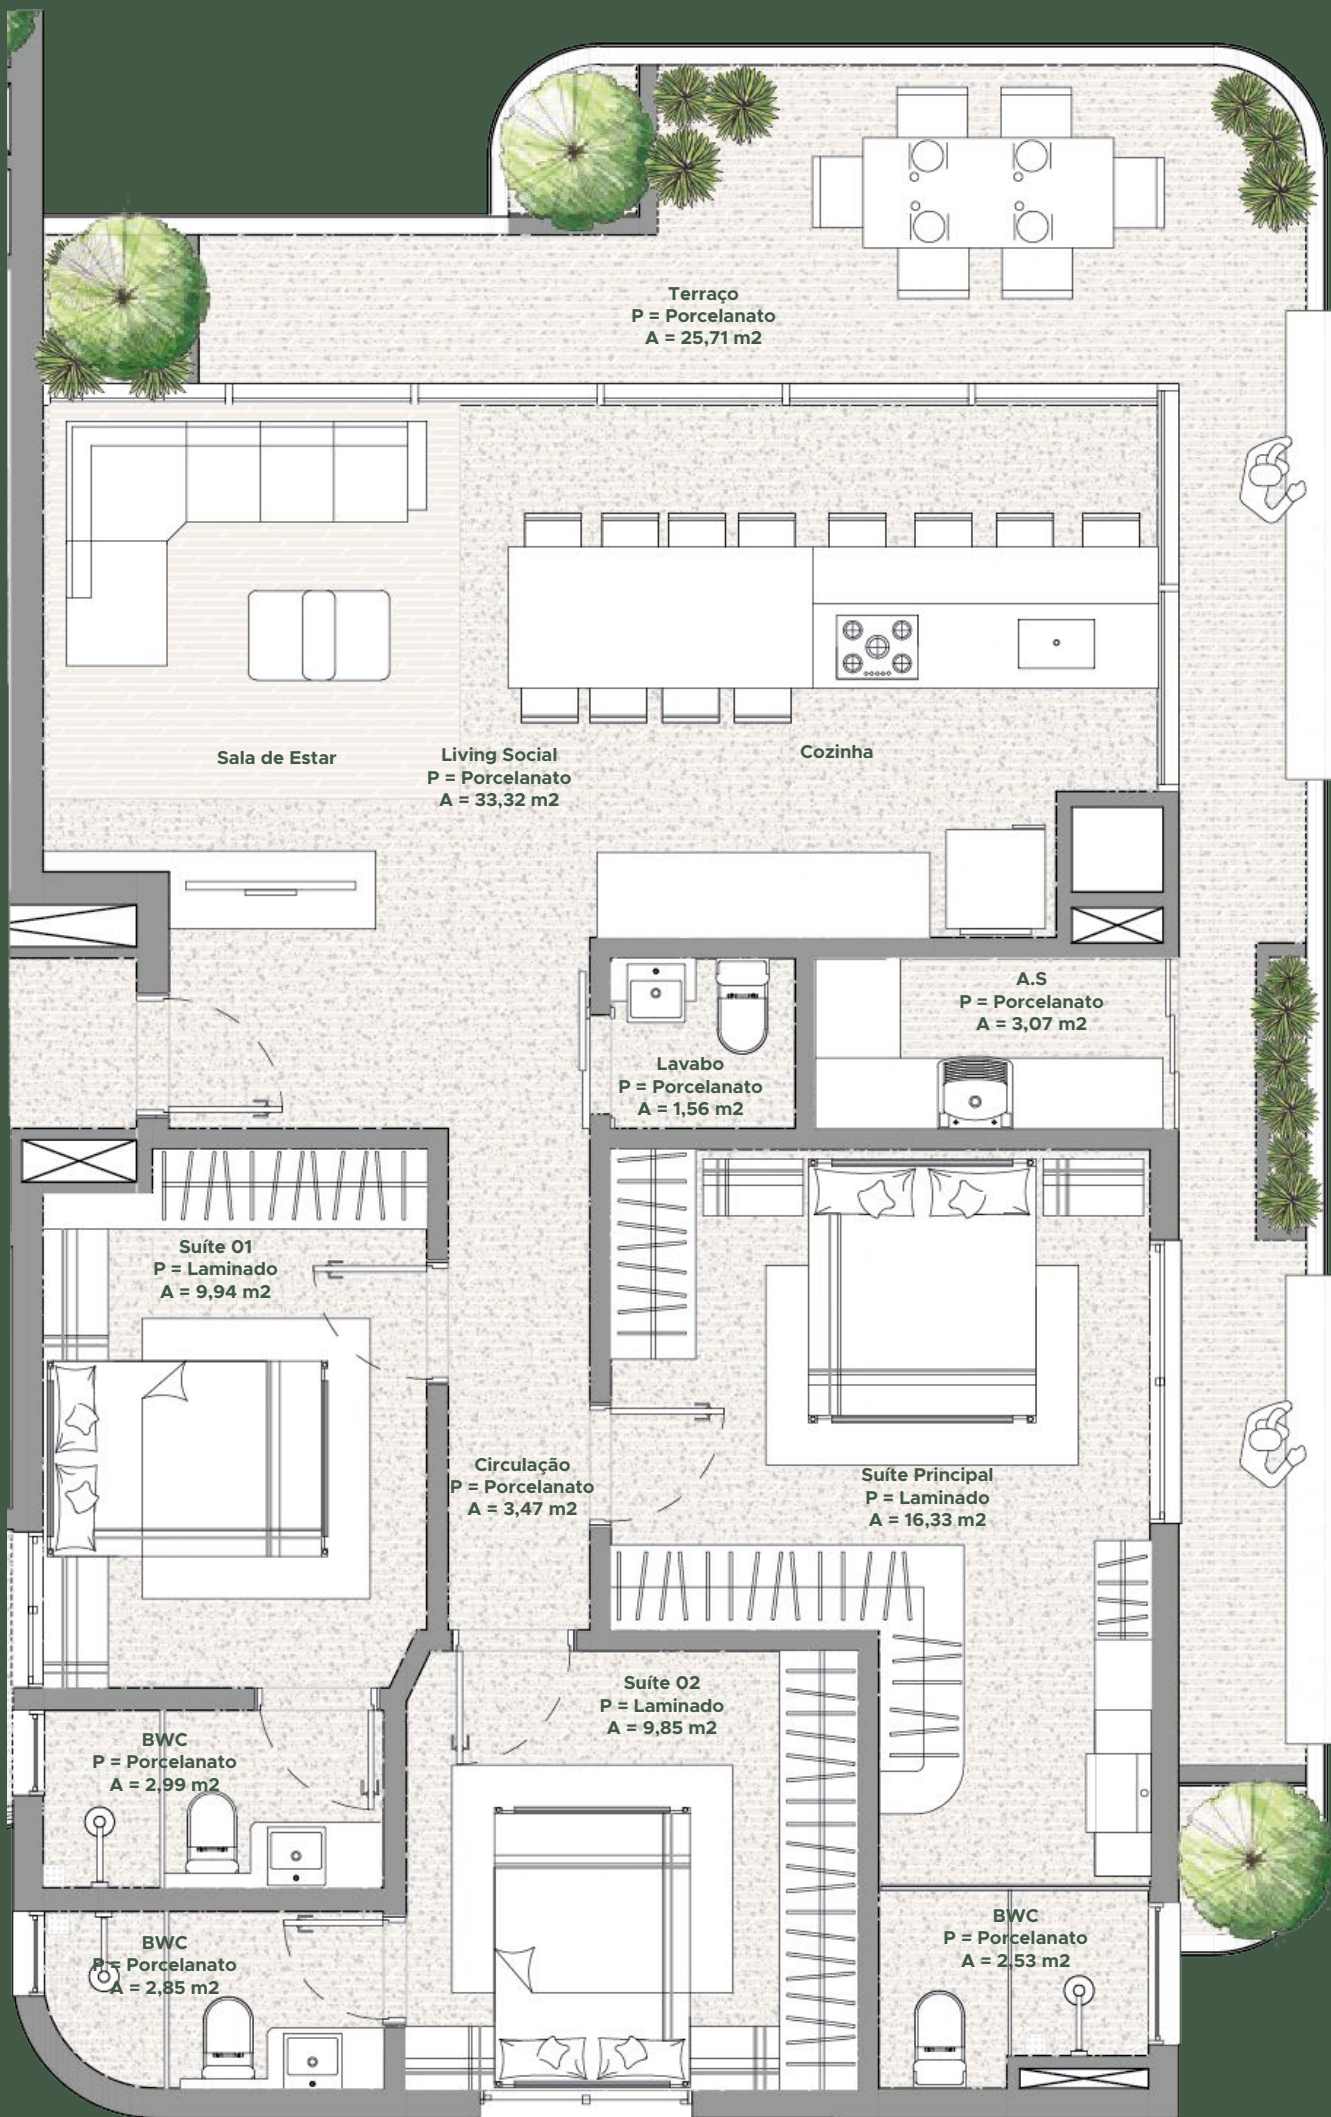

Vista da
Beira Rio

RUA MANUEL DONO MORGADO

RUA LAGUNA

Apartamento duplex

TIPO 2202 - SUPERIOR

72,90 m²

Vista da
Beira Rio

RUA MANUEL DONO MORGADO

RUA LAGUNA

Apartamento

TIPO 2301

128,92 m²

Vista da
Beira Rio

RUA MANUEL DONO MORGADO

RUA LAGUNA

Apartamento

TIPO 2401

131,25 m²

Vista da
Beira Rio

RUA MANUEL DONO MORGADO

RUA LAGUNA

Apartamento duplex

TIPO 2402 - INFERIOR

112,56 m²

Vista da
Beira Rio

RUA MANUEL DONO MORGADO

RUA LAGUNA

Apartamento duplex

TIPO 2402 - SUPERIOR

70,74 m²

Vista da
Beira Rio

RUA MANUEL DONO MORGADO