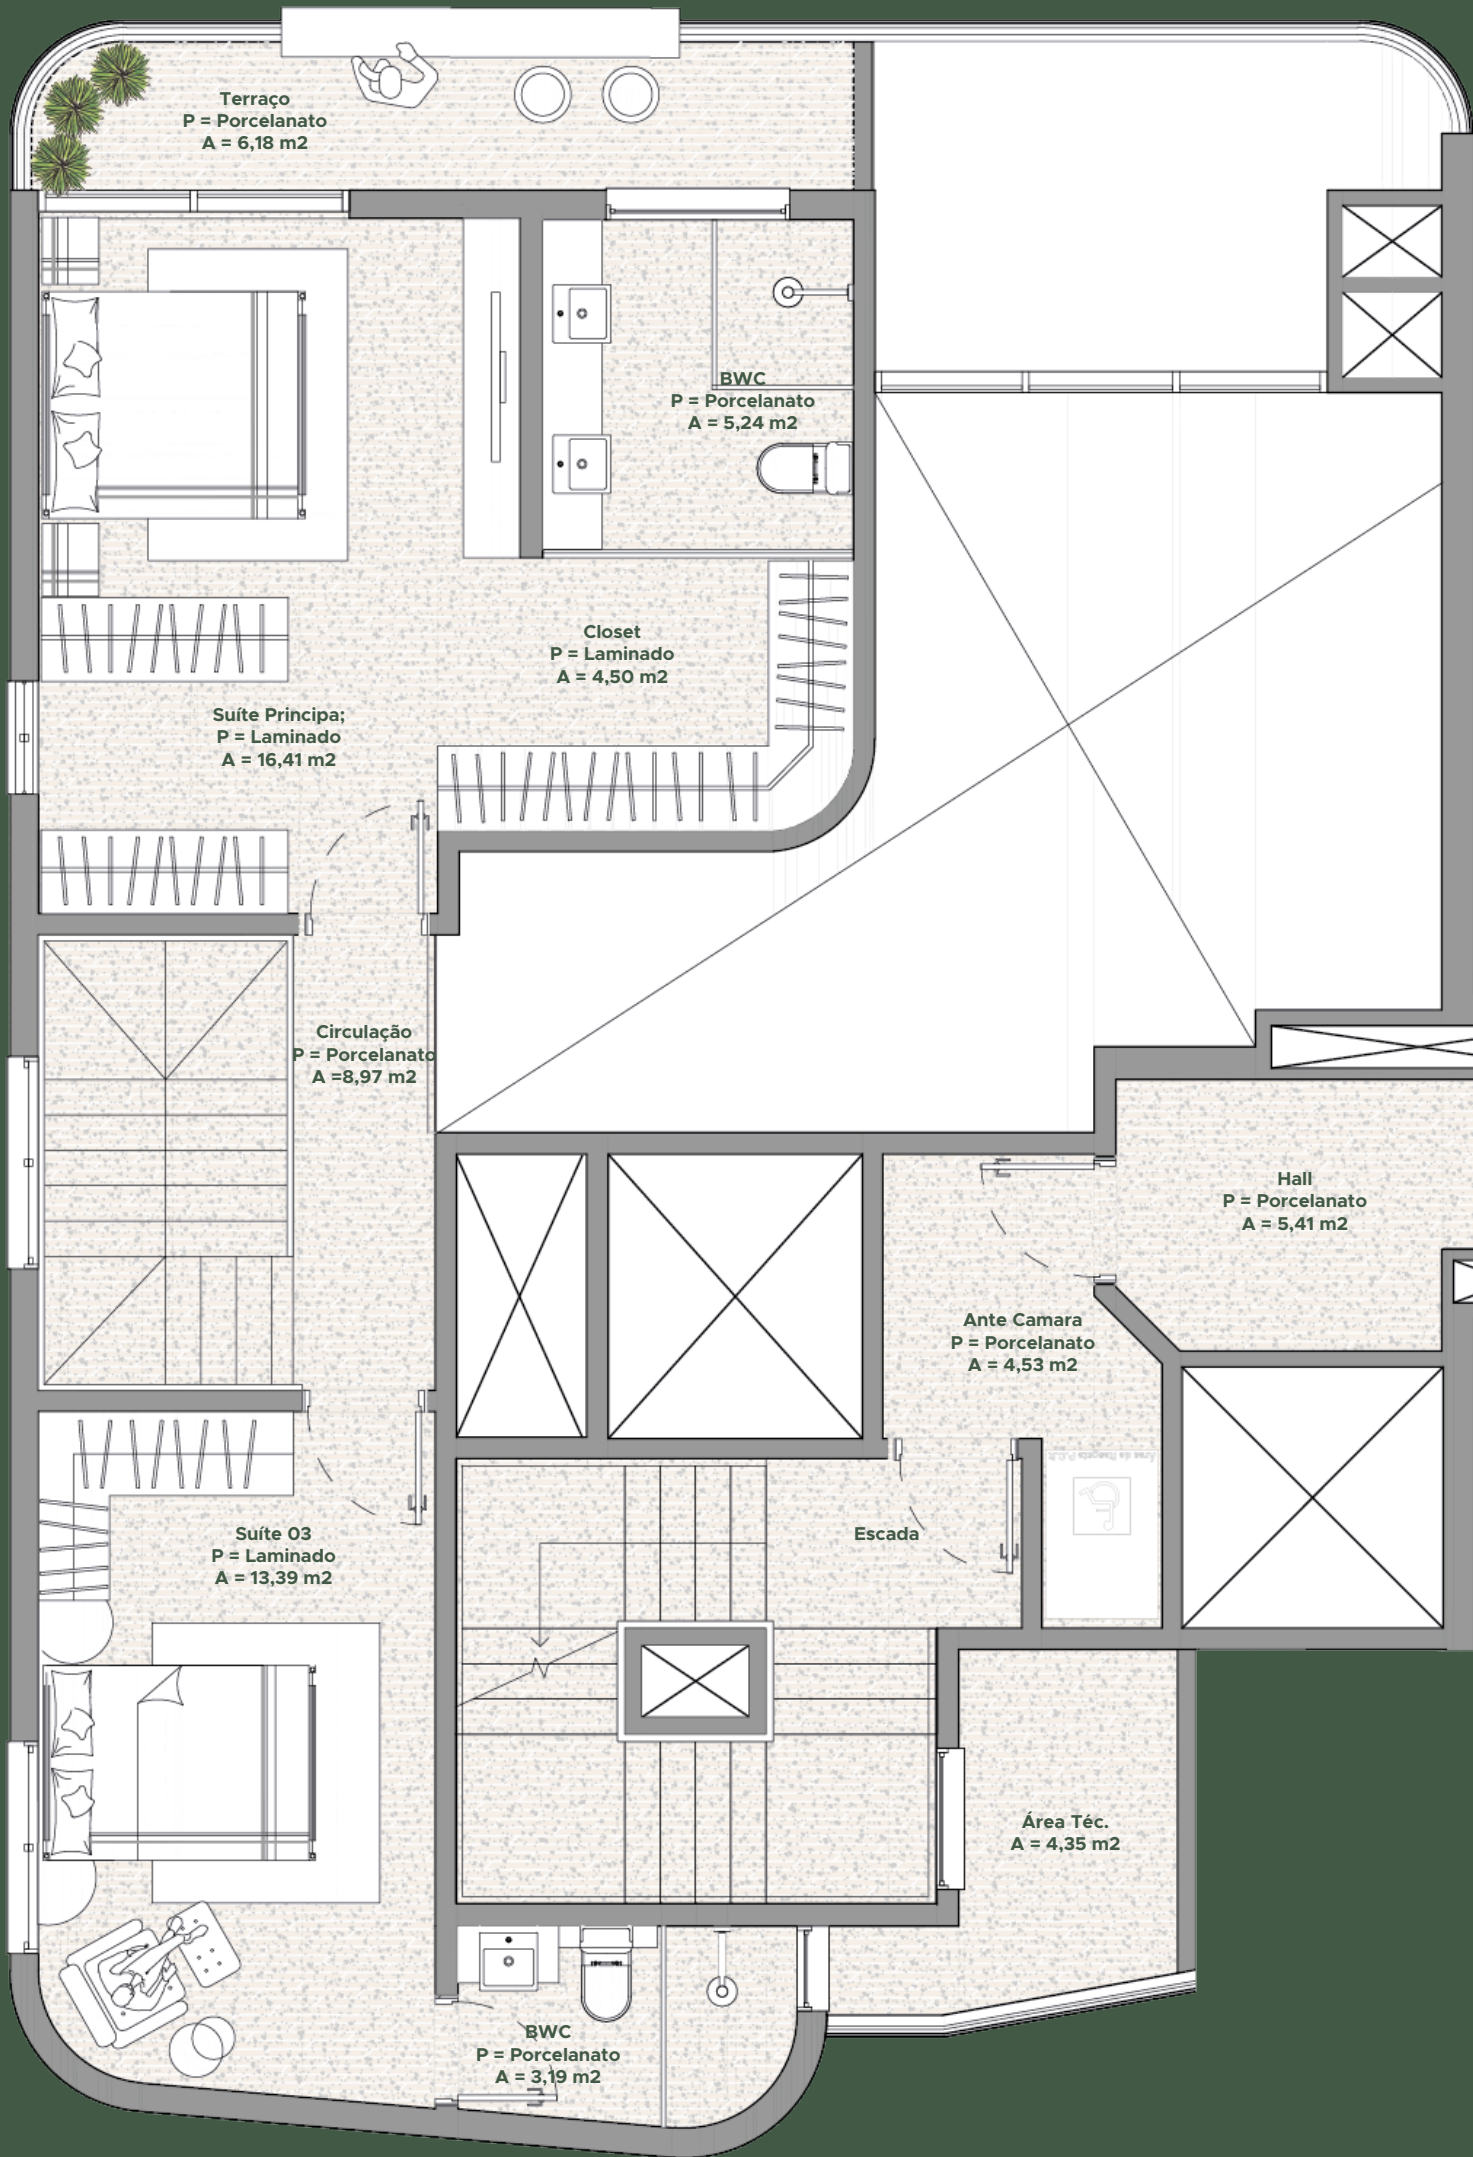

RUA MANUEL DONO MORGADO

RUA LAGUNA

Apartamento
TIPO 802

124,33 m²

Vista da
Beira Rio

RUA MANUEL DONO MORGADO

RUA LAGUNA

Apartamento
TIPO 901

TIPO 2201

132,36 m²

Vista da
Beira Rio

RUA MANUEL DONO MORGADO

RUA LAGUNA

Apartamento duplex

TIPO 2202 - INFERIOR

112,56 m²

Vista da
Beira Rio

RUA MANUEL DONO MORGADO

RUA LAGUNA

Apartamento duplex

TIPO 2202 - SUPERIOR

72,90 m²

Vista da
Beira Rio

RUA MANUEL DONO MORGADO

RUA LAGUNA

Apartamento

TIPO 2301

128,92 m²

Vista da
Beira Rio

RUA MANUEL DONO MORGADO

RUA LAGUNA

Apartamento