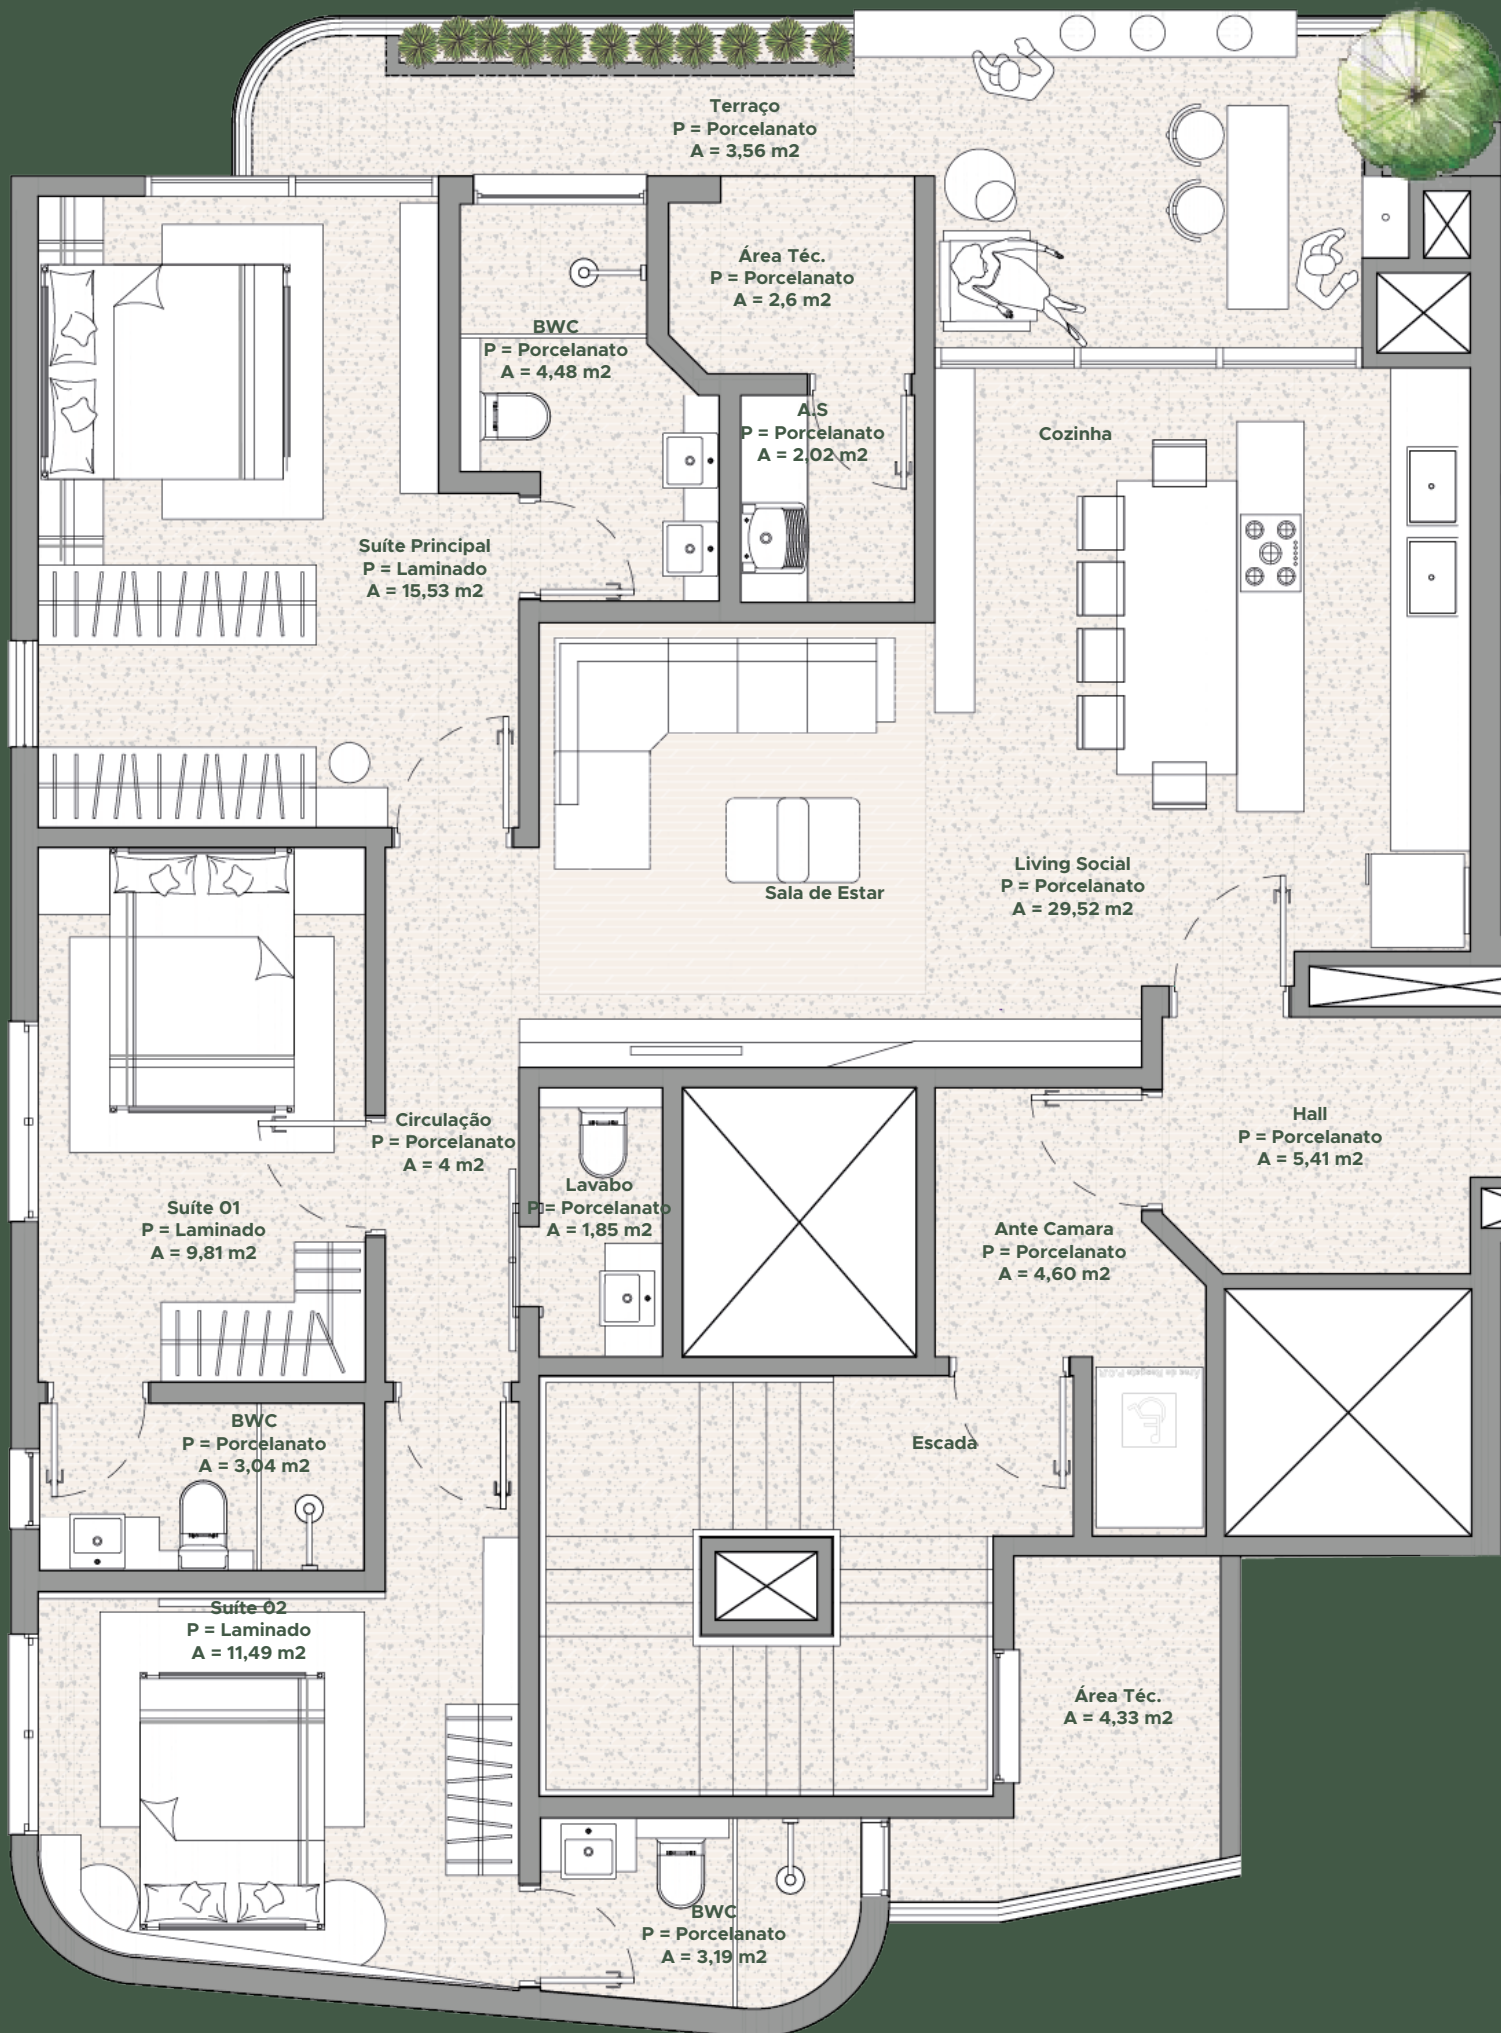

Vista da
Beira Rio

RUA MANUEL DONO MORGADO

RUA LAGUNA

Apartamento

TIPO 1501

131,92 m²

Vista da
Beira Rio

RUA MANUEL DONO MORGADO

RUA LAGUNA

Apartamento

TIPO 1502

122,27 m²

Vista da
Beira Rio

RUA MANUEL DONO MORGADO

RUA LAGUNA

Apartamento

TIPO 1601

128,98 m²

Vista da
Beira Rio

RUA MANUEL DONO MORGADO

RUA LAGUNA

Apartamento

TIPO 1602

124,39 m²

Vista da
Beira Rio

RUA MANUEL DONO MORGADO

RUA LAGUNA

Apartamento

TIPO 1701

128,05 m²

Vista da
Beira Rio

RUA MANUEL DONO MORGADO