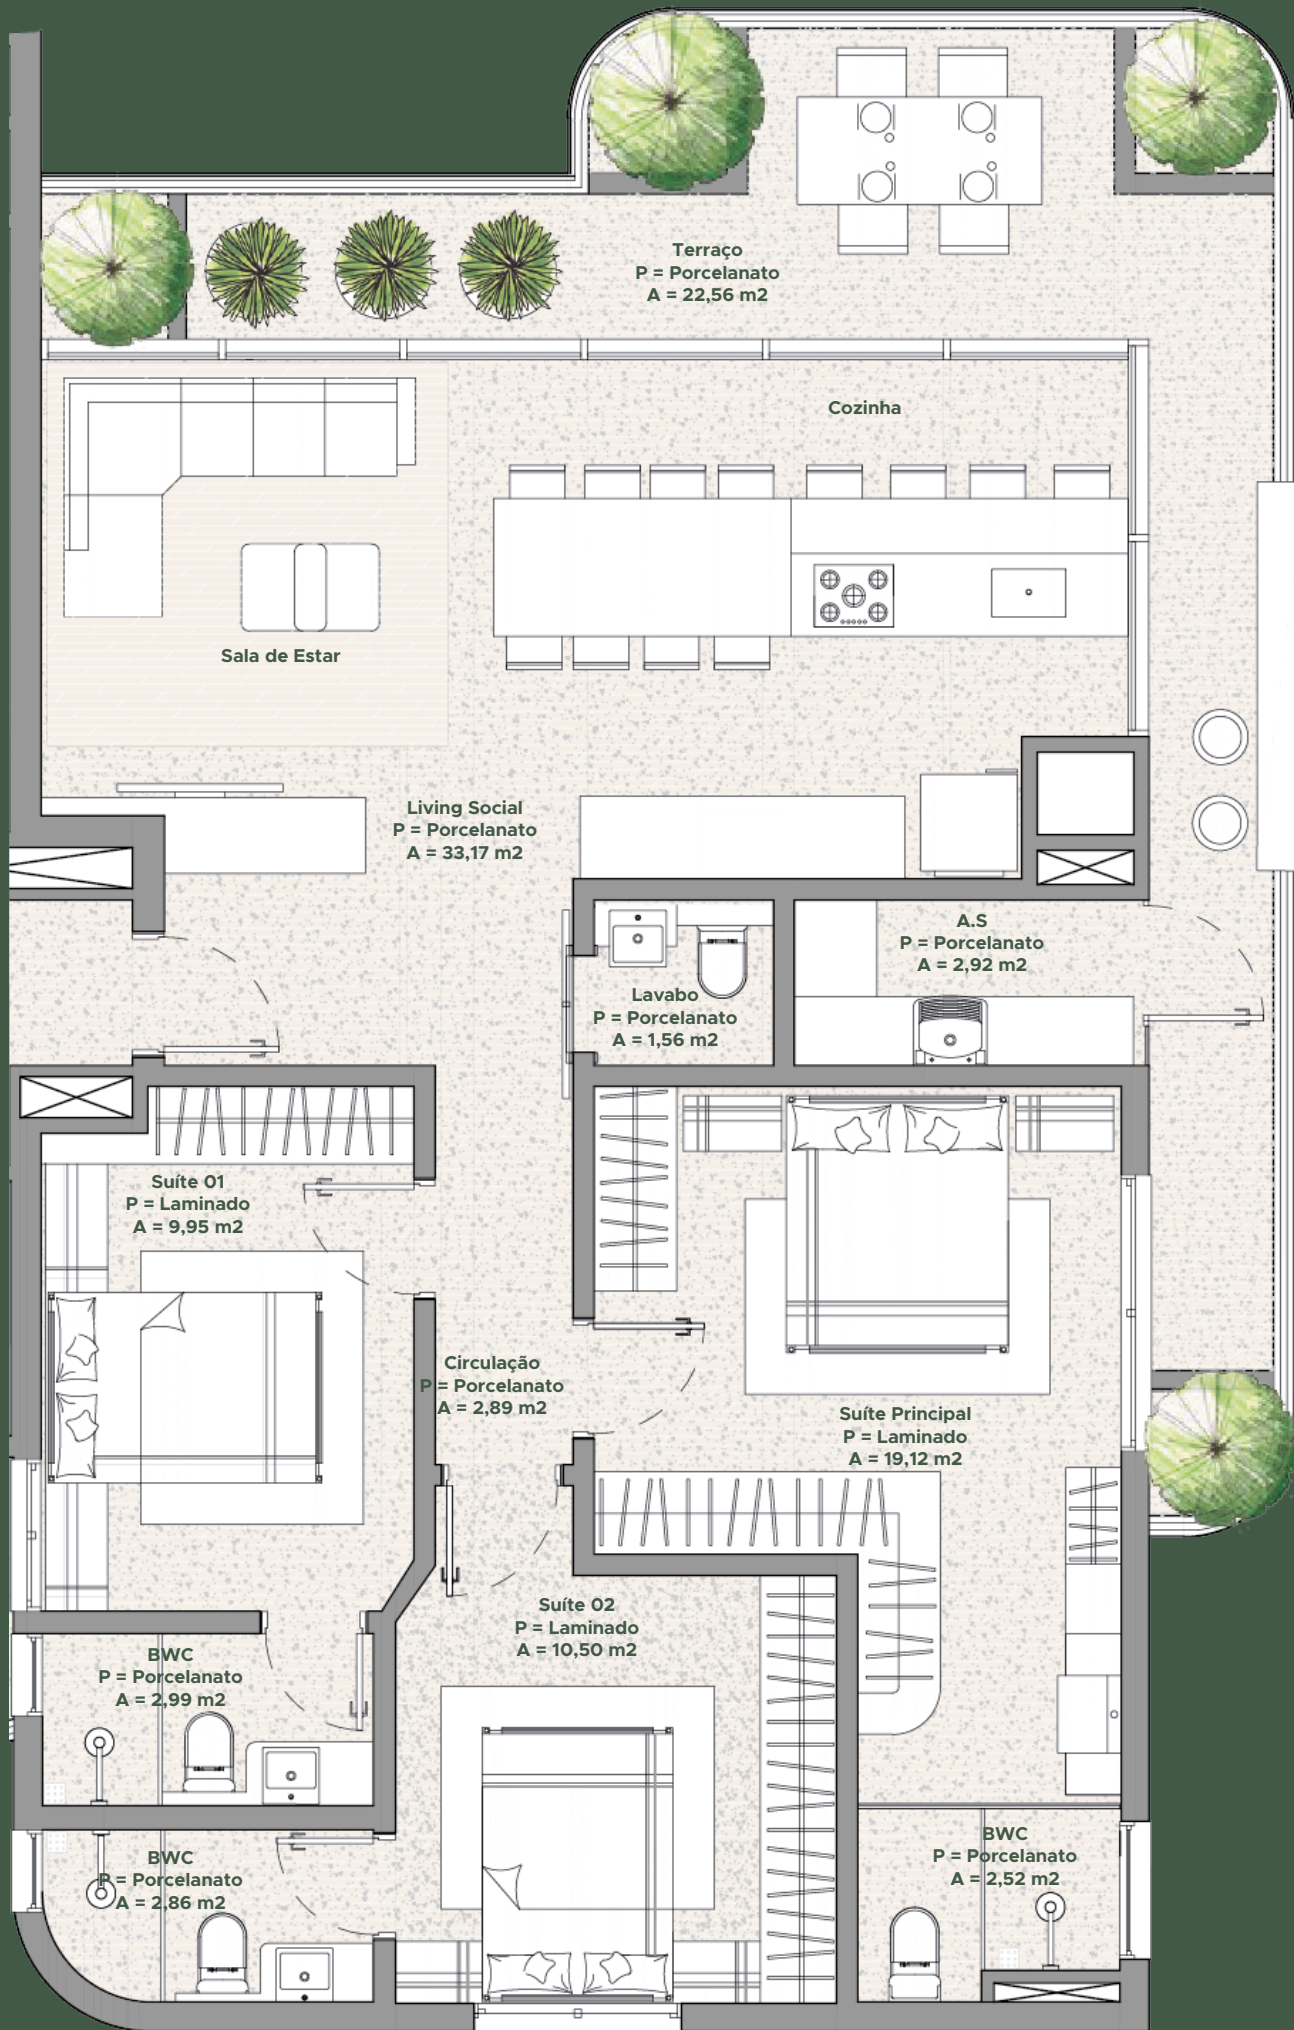

TIPO 1601

128,98 m²

Vista da
Beira Rio

RUA MANUEL DONO MORGADO

RUA LAGUNA

Apartamento

TIPO 1602

124,39 m²

Vista da
Beira Rio

RUA MANUEL DONO MORGADO

RUA LAGUNA

Apartamento

TIPO 1701

128,05 m²

Vista da
Beira Rio

RUA MANUEL DONO MORGADO

RUA LAGUNA

Apartamento

TIPO 1702

122,98 m²

Vista da
Beira Rio

RUA MANUEL DONO MORGADO

RUA LAGUNA

Apartamento

TIPO 1801

135,12 m²

Vista da
Beira Rio

RUA MANUEL DONO MORGADO

RUA LAGUNA

Apartamento

TIPO 1802

121,16 m²