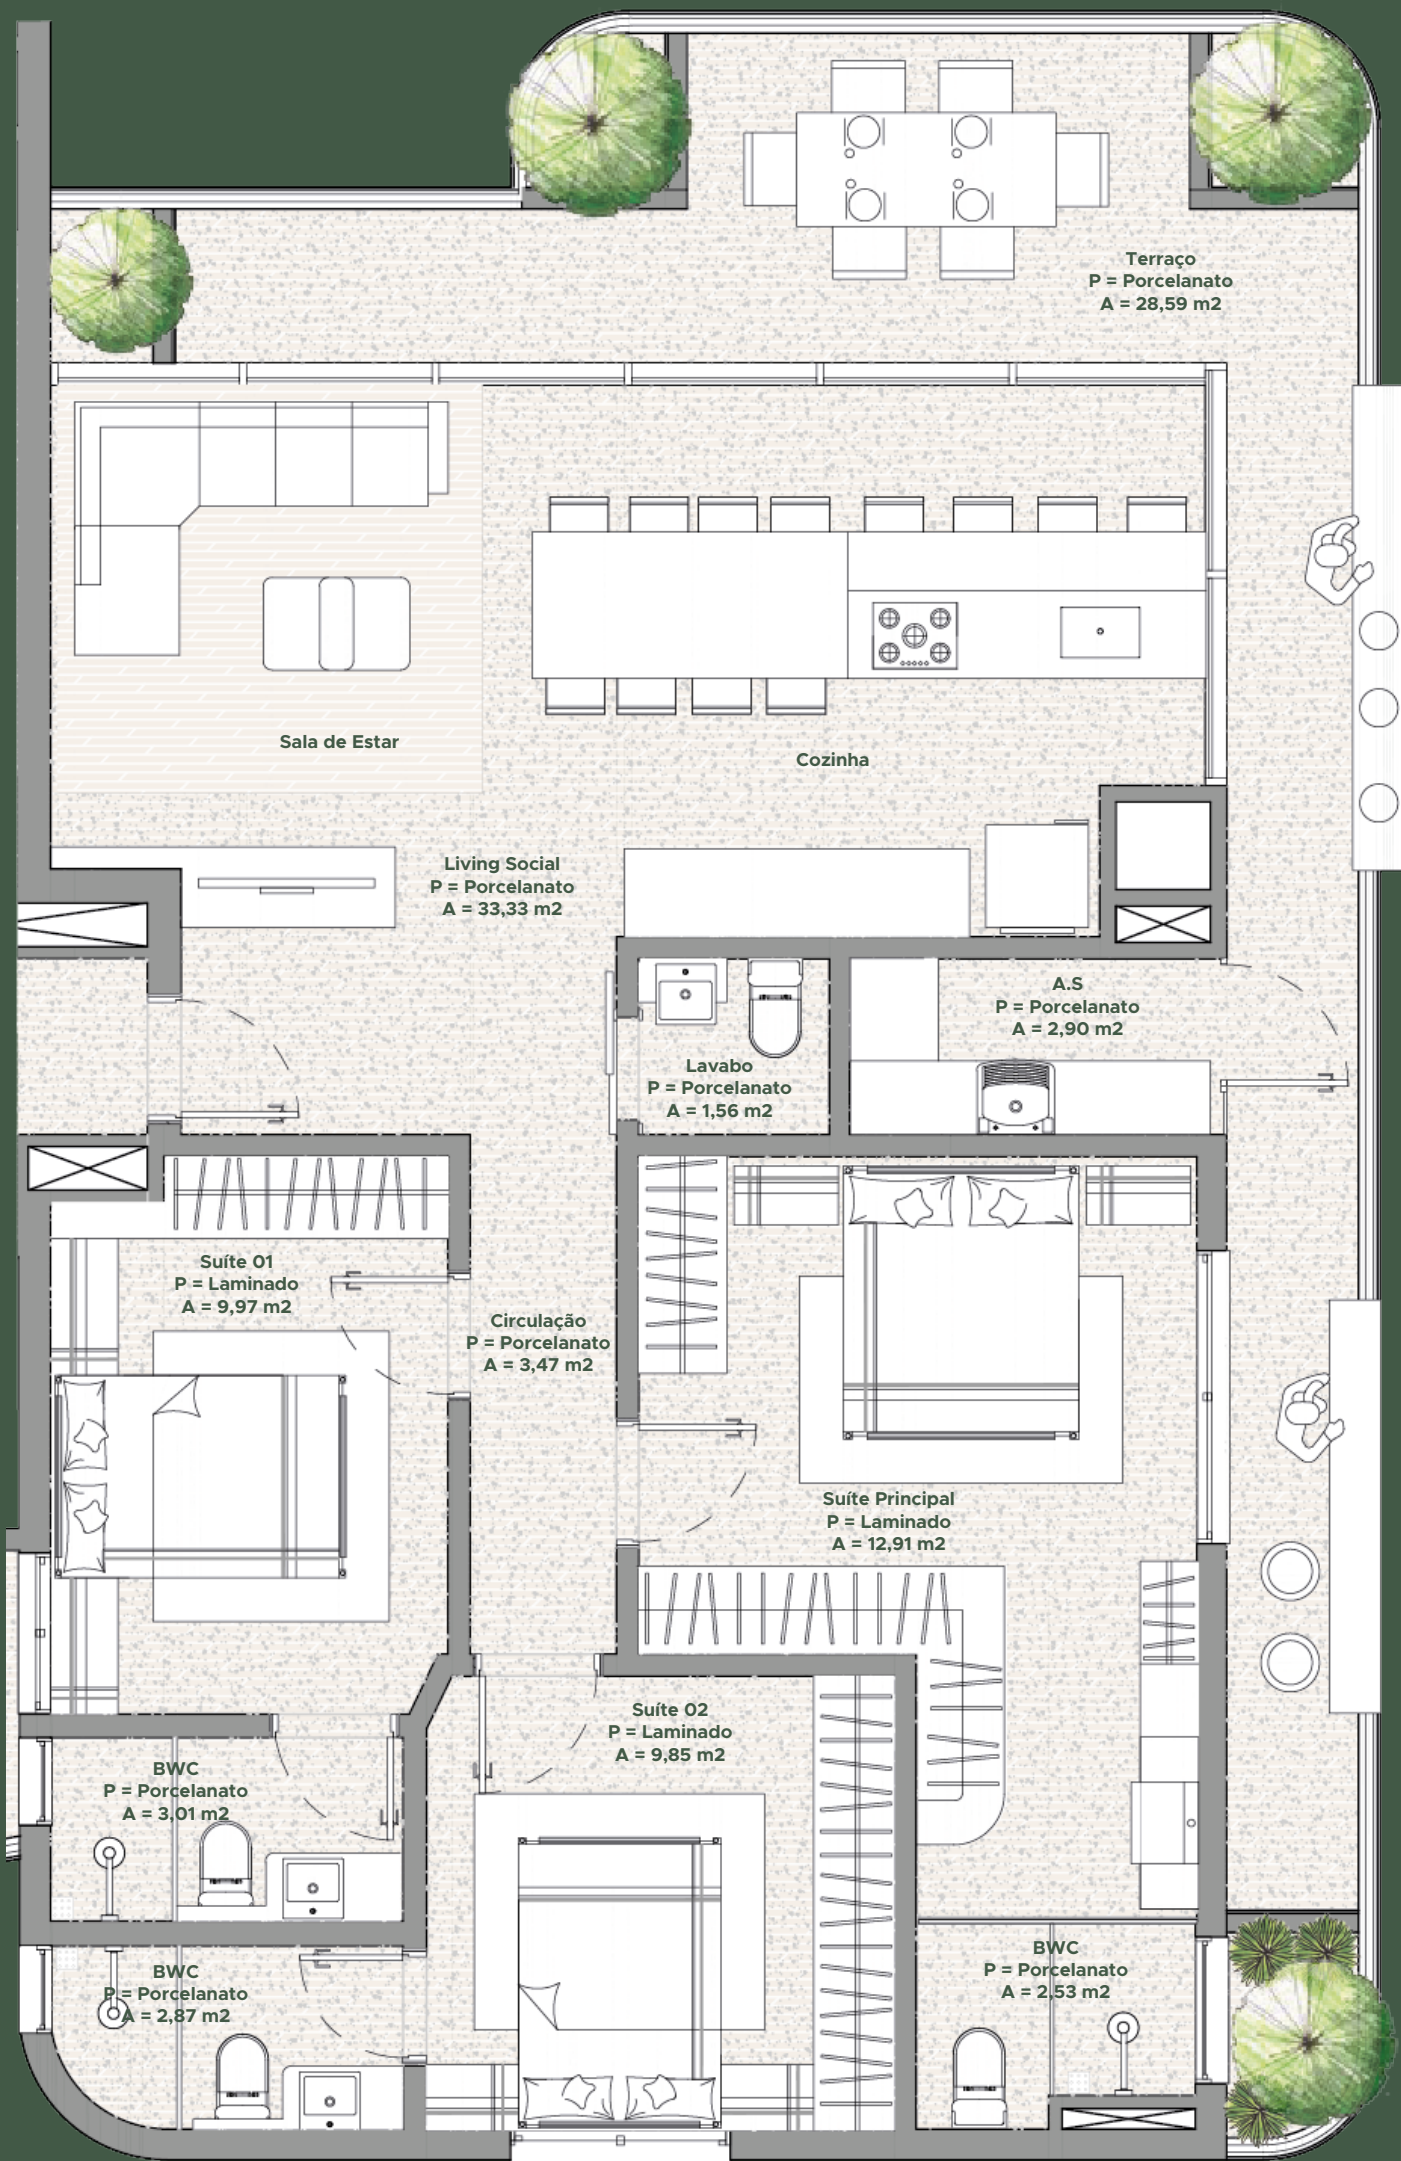

Vista da
Beira Rio

RUA MANUEL DONO MORGADO

RUA LAGUNA

Apartamento

TIPO 2101

131,26 m²

Vista da
Beira Rio

RUA MANUEL DONO MORGADO

RUA LAGUNA

Apartamento

TIPO 2102

124,23 m²

Vista da
Beira Rio

RUA MANUEL DONO MORGADO

RUA LAGUNA

Apartamento

TIPO 2201

132,36 m²

Vista da
Beira Rio

RUA MANUEL DONO MORGADO

RUA LAGUNA

Apartamento duplex

TIPO 2202 - INFERIOR

112,56 m²

Vista da
Beira Rio

RUA MANUEL DONO MORGADO

RUA LAGUNA

Apartamento duplex

TIPO 2202 - SUPERIOR

72,90 m²

Vista da
Beira Rio

RUA MANUEL DONO MORGADO