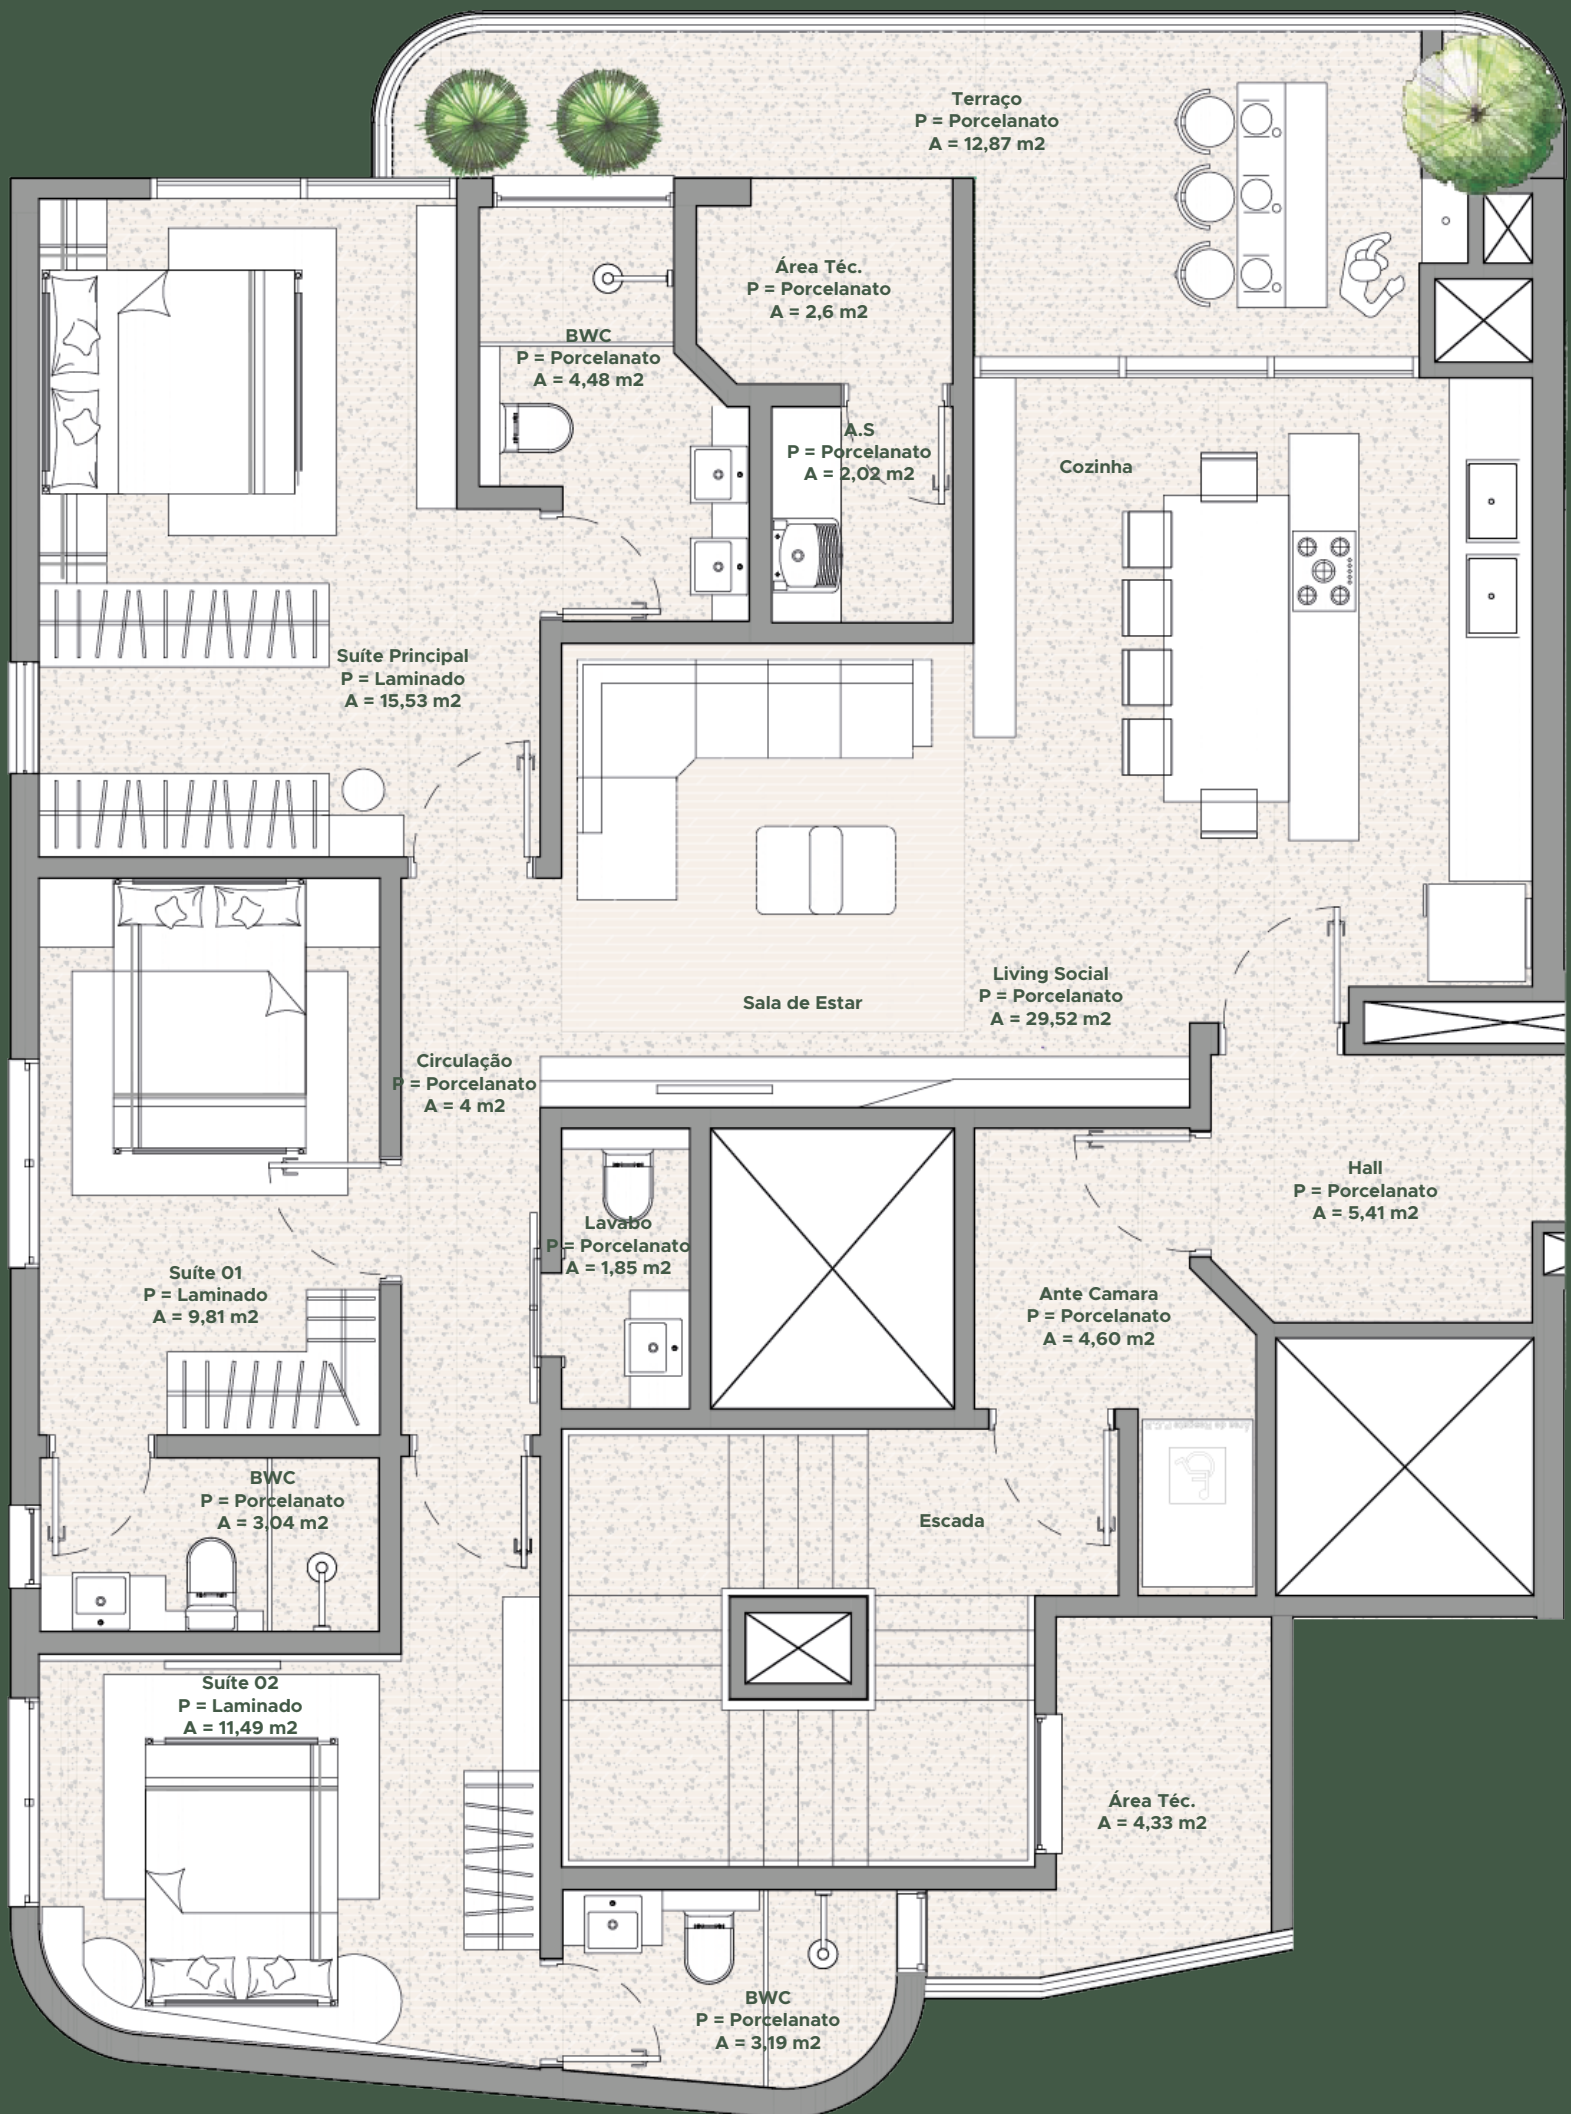

132,59 m²

Vista da
Beira Rio

RUA MANUEL DONO MORGADO

RUA LAGUNA

Apartamento
TIPO 902

124,27 m²

Vista da
Beira Rio

RUA MANUEL DONO MORGADO

RUA LAGUNA

Apartamento

TIPO 1001

128,29 m²

Vista da
Beira Rio

RUA MANUEL DONO MORGADO

RUA LAGUNA

Apartamento

TIPO 1002

121,22 m²

Vista da
Beira Rio

RUA MANUEL DONO MORGADO

RUA LAGUNA

Apartamento

TIPO 1101

130,52 m²

Vista da
Beira Rio

RUA MANUEL DONO MORGADO

RUA LAGUNA

Apartamento
TIPO 1102

121,10 m²

Vista da
Beira Rio

RUA MANUEL DONO MORGADO

RUA LAGUNA