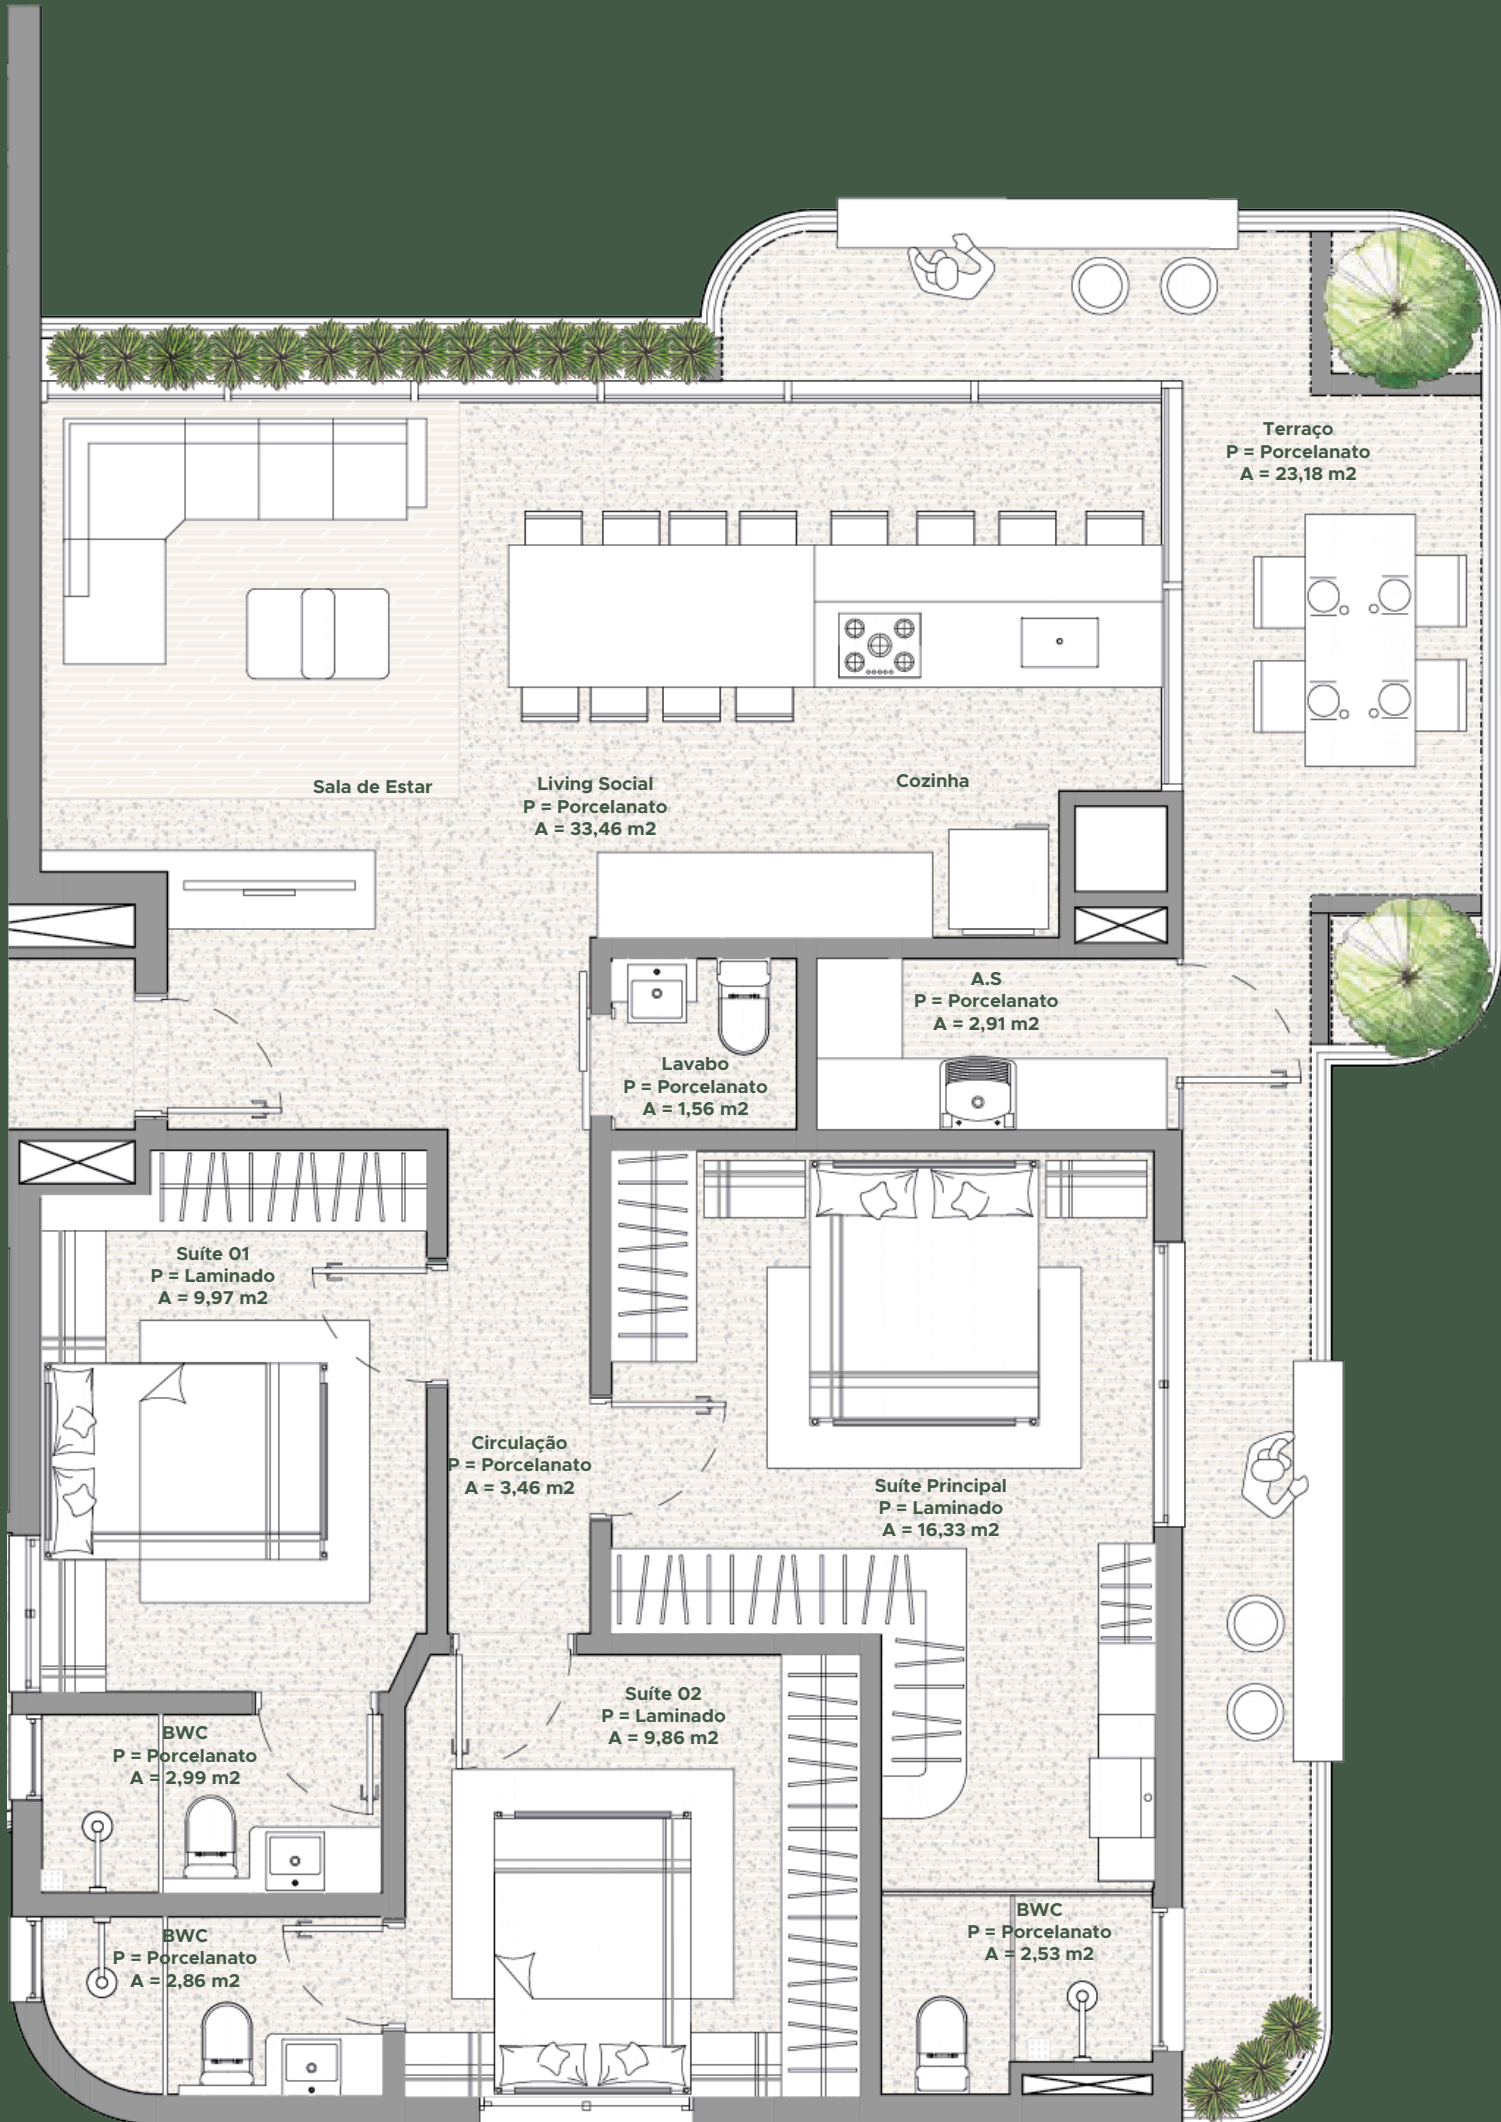

RUA MANUEL DONO MORGADO

RUA LAGUNA

Apartamento
TIPO 802

124,33 m²

Vista da
Beira Rio

RUA MANUEL DONO MORGADO

RUA LAGUNA

Apartamento
TIPO 901

Vista da
Beira Rio

RUA MANUEL DONO MORGADO

RUA LAGUNA

Apartamento duplex

TIPO 2202 - SUPERIOR

72,90 m²

Vista da
Beira Rio

RUA MANUEL DONO MORGADO

RUA LAGUNA

Apartamento

TIPO 2301

128,92 m²

Vista da
Beira Rio

RUA MANUEL DONO MORGADO

RUA LAGUNA

Apartamento

TIPO 2401

131,25 m²

Vista da
Beira Rio

RUA MANUEL DONO MORGADO

RUA LAGUNA

Apartamento duplex

TIPO 2402 - INFERIOR

112,56 m²