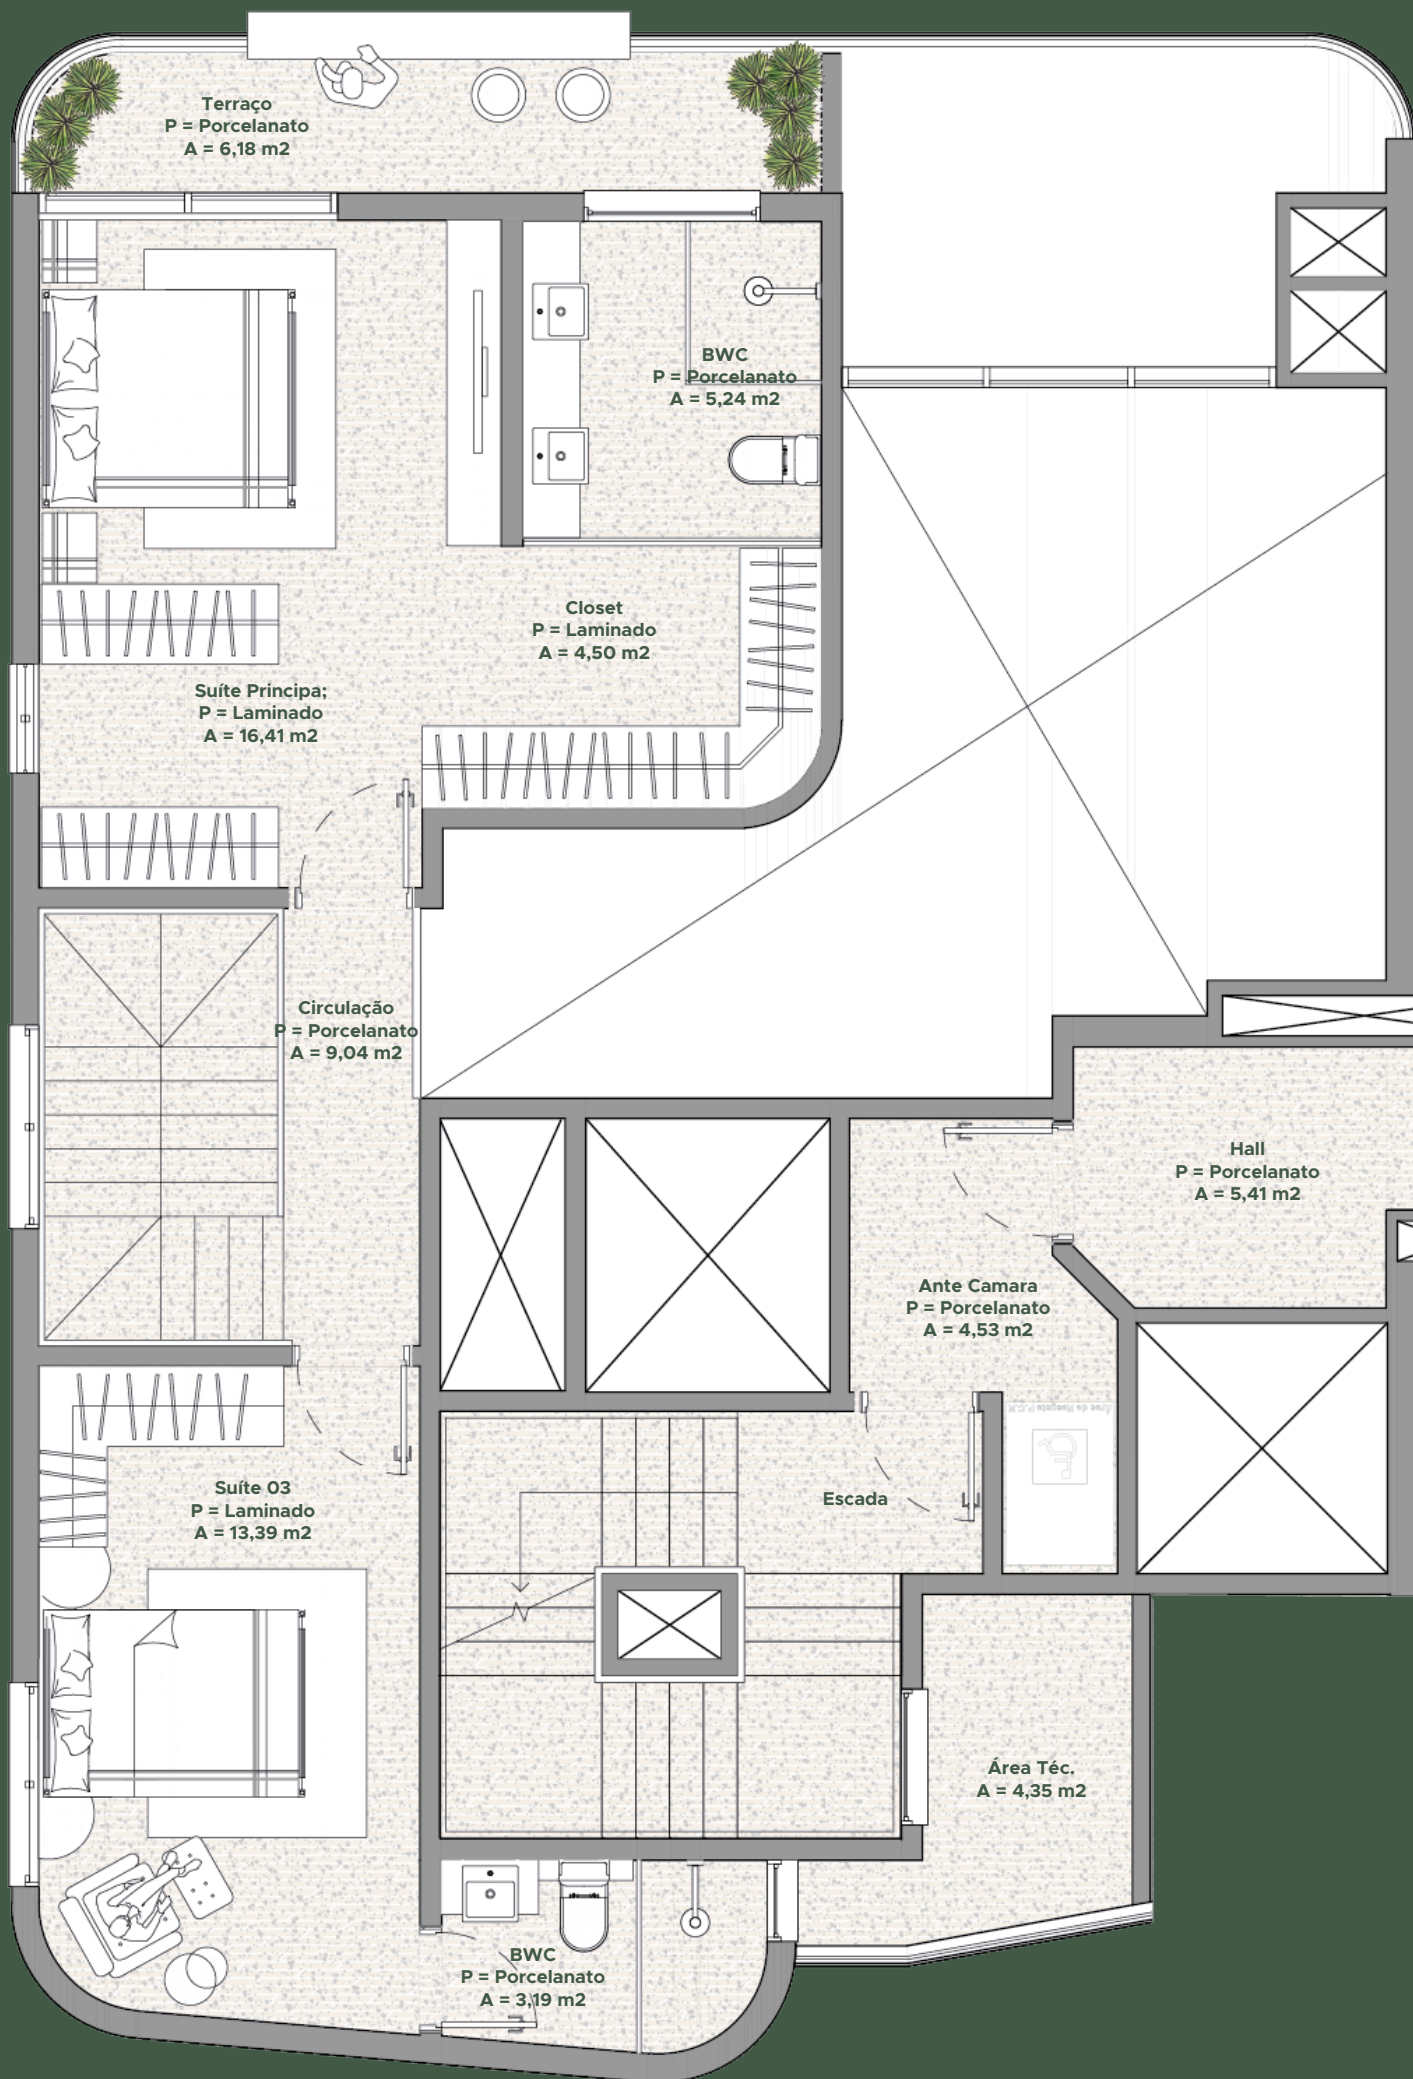

RUA MANUEL DONO MORGADO

RUA LAGUNA

Apartamento
TIPO 802

124,33 m²

Vista da
Beira Rio

RUA MANUEL DONO MORGADO

RUA LAGUNA

Apartamento
TIPO 901

TIPO 2601

129,60 m²

Vista da
Beira Rio

RUA MANUEL DONO MORGADO

RUA LAGUNA

Apartamento duplex

TIPO 2602 - INFERIOR

112,56 m²

Vista da
Beira Rio

RUA MANUEL DONO MORGADO

RUA LAGUNA

Apartamento duplex

TIPO 2602 - SUPERIOR

72,90 m²

Vista da
Beira Rio

RUA MANUEL DONO MORGADO

RUA LAGUNA

Apartamento

TIPO 2701

133,72 m²

Vista da
Beira Rio

RUA MANUEL DONO MORGADO

RUA LAGUNA

Cobertura Duplex