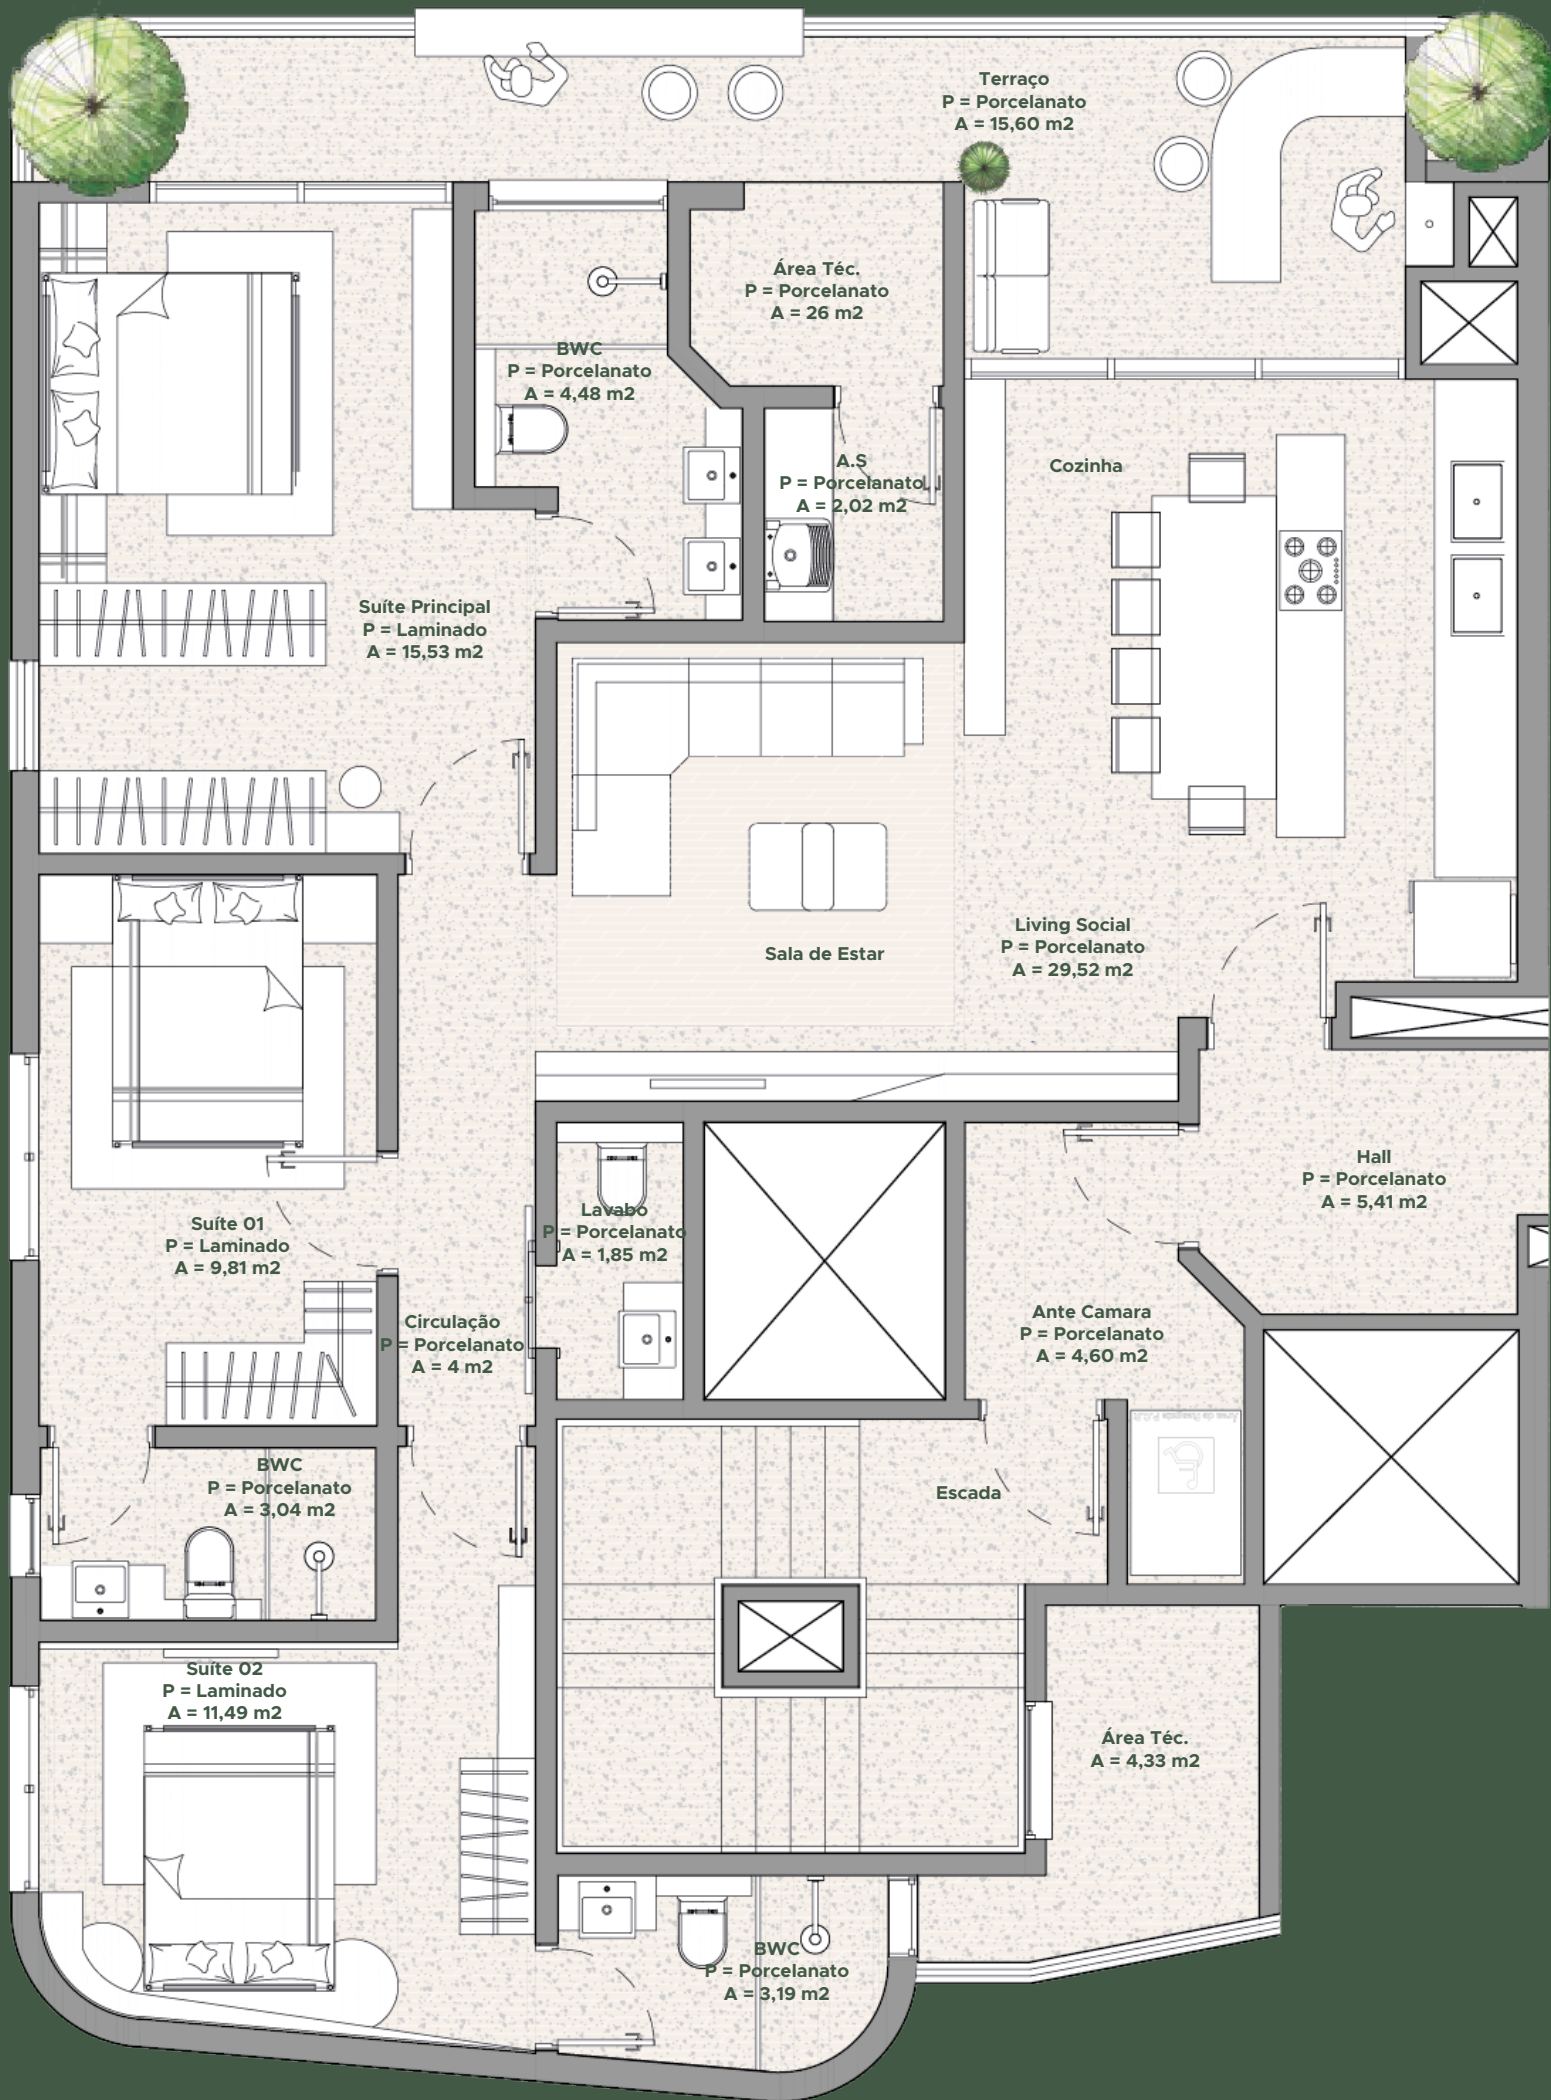

RUA MANUEL DONO MORGADO

RUA LAGUNA

Apartamento
TIPO 802

124,33 m²

Vista da
Beira Rio

RUA MANUEL DONO MORGADO

RUA LAGUNA

Apartamento
TIPO 901

132,59 m²

Vista da
Beira Rio

RUA MANUEL DONO MORGADO

RUA LAGUNA

Apartamento
TIPO 902

124,27 m²

Vista da
Beira Rio

RUA MANUEL DONO MORGADO

RUA LAGUNA

Apartamento

TIPO 1001

128,29 m²

Vista da
Beira Rio

RUA MANUEL DONO MORGADO

RUA LAGUNA

Apartamento

TIPO 1002

121,22 m²

Vista da
Beira Rio

RUA MANUEL DONO MORGADO

RUA LAGUNA

Apartamento

TIPO 1101

130,52 m²