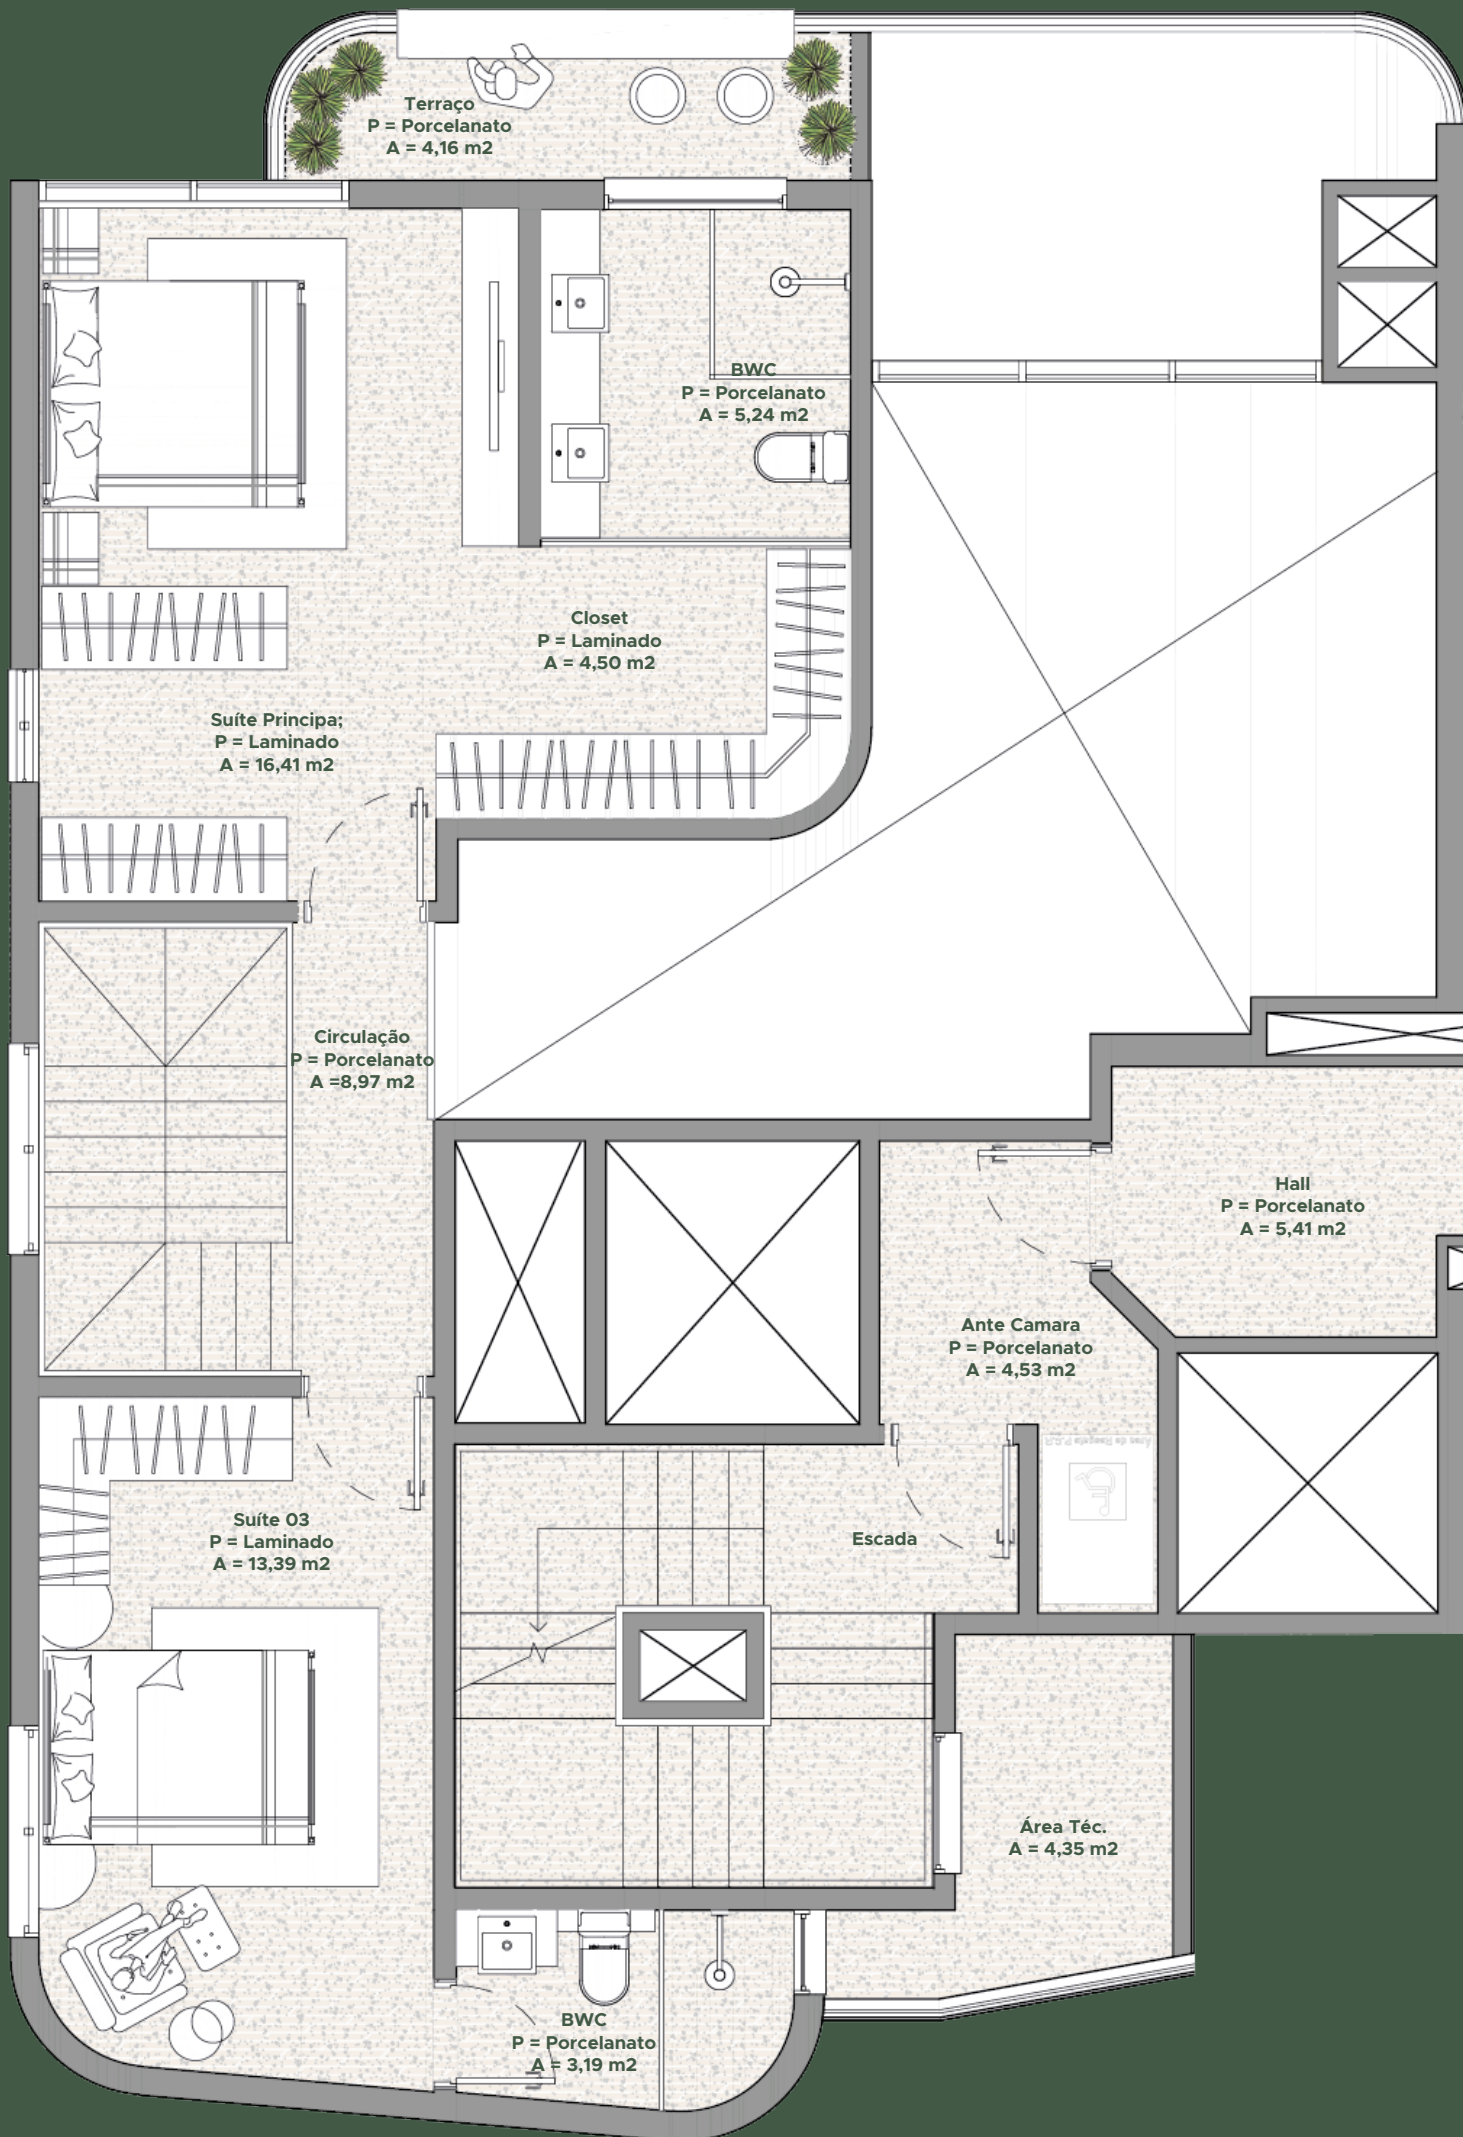

RUA MANUEL DONO MORGADO

RUA LAGUNA

Apartamento
TIPO 802

124,33 m²

Vista da
Beira Rio

RUA MANUEL DONO MORGADO

RUA LAGUNA

Apartamento
TIPO 901

Vista da
Beira Rio

RUA MANUEL DONO MORGADO

RUA LAGUNA

Apartamento duplex

TIPO 2402 - SUPERIOR

70,74 m²

Vista da
Beira Rio

RUA MANUEL DONO MORGADO

RUA LAGUNA

Apartamento

TIPO 2501

129,58 m²

Vista da
Beira Rio

RUA MANUEL DONO MORGADO

RUA LAGUNA

Apartamento

TIPO 2601

129,60 m²

Vista da
Beira Rio

RUA MANUEL DONO MORGADO

RUA LAGUNA

Apartamento duplex

TIPO 2602 - INFERIOR

112,56 m²