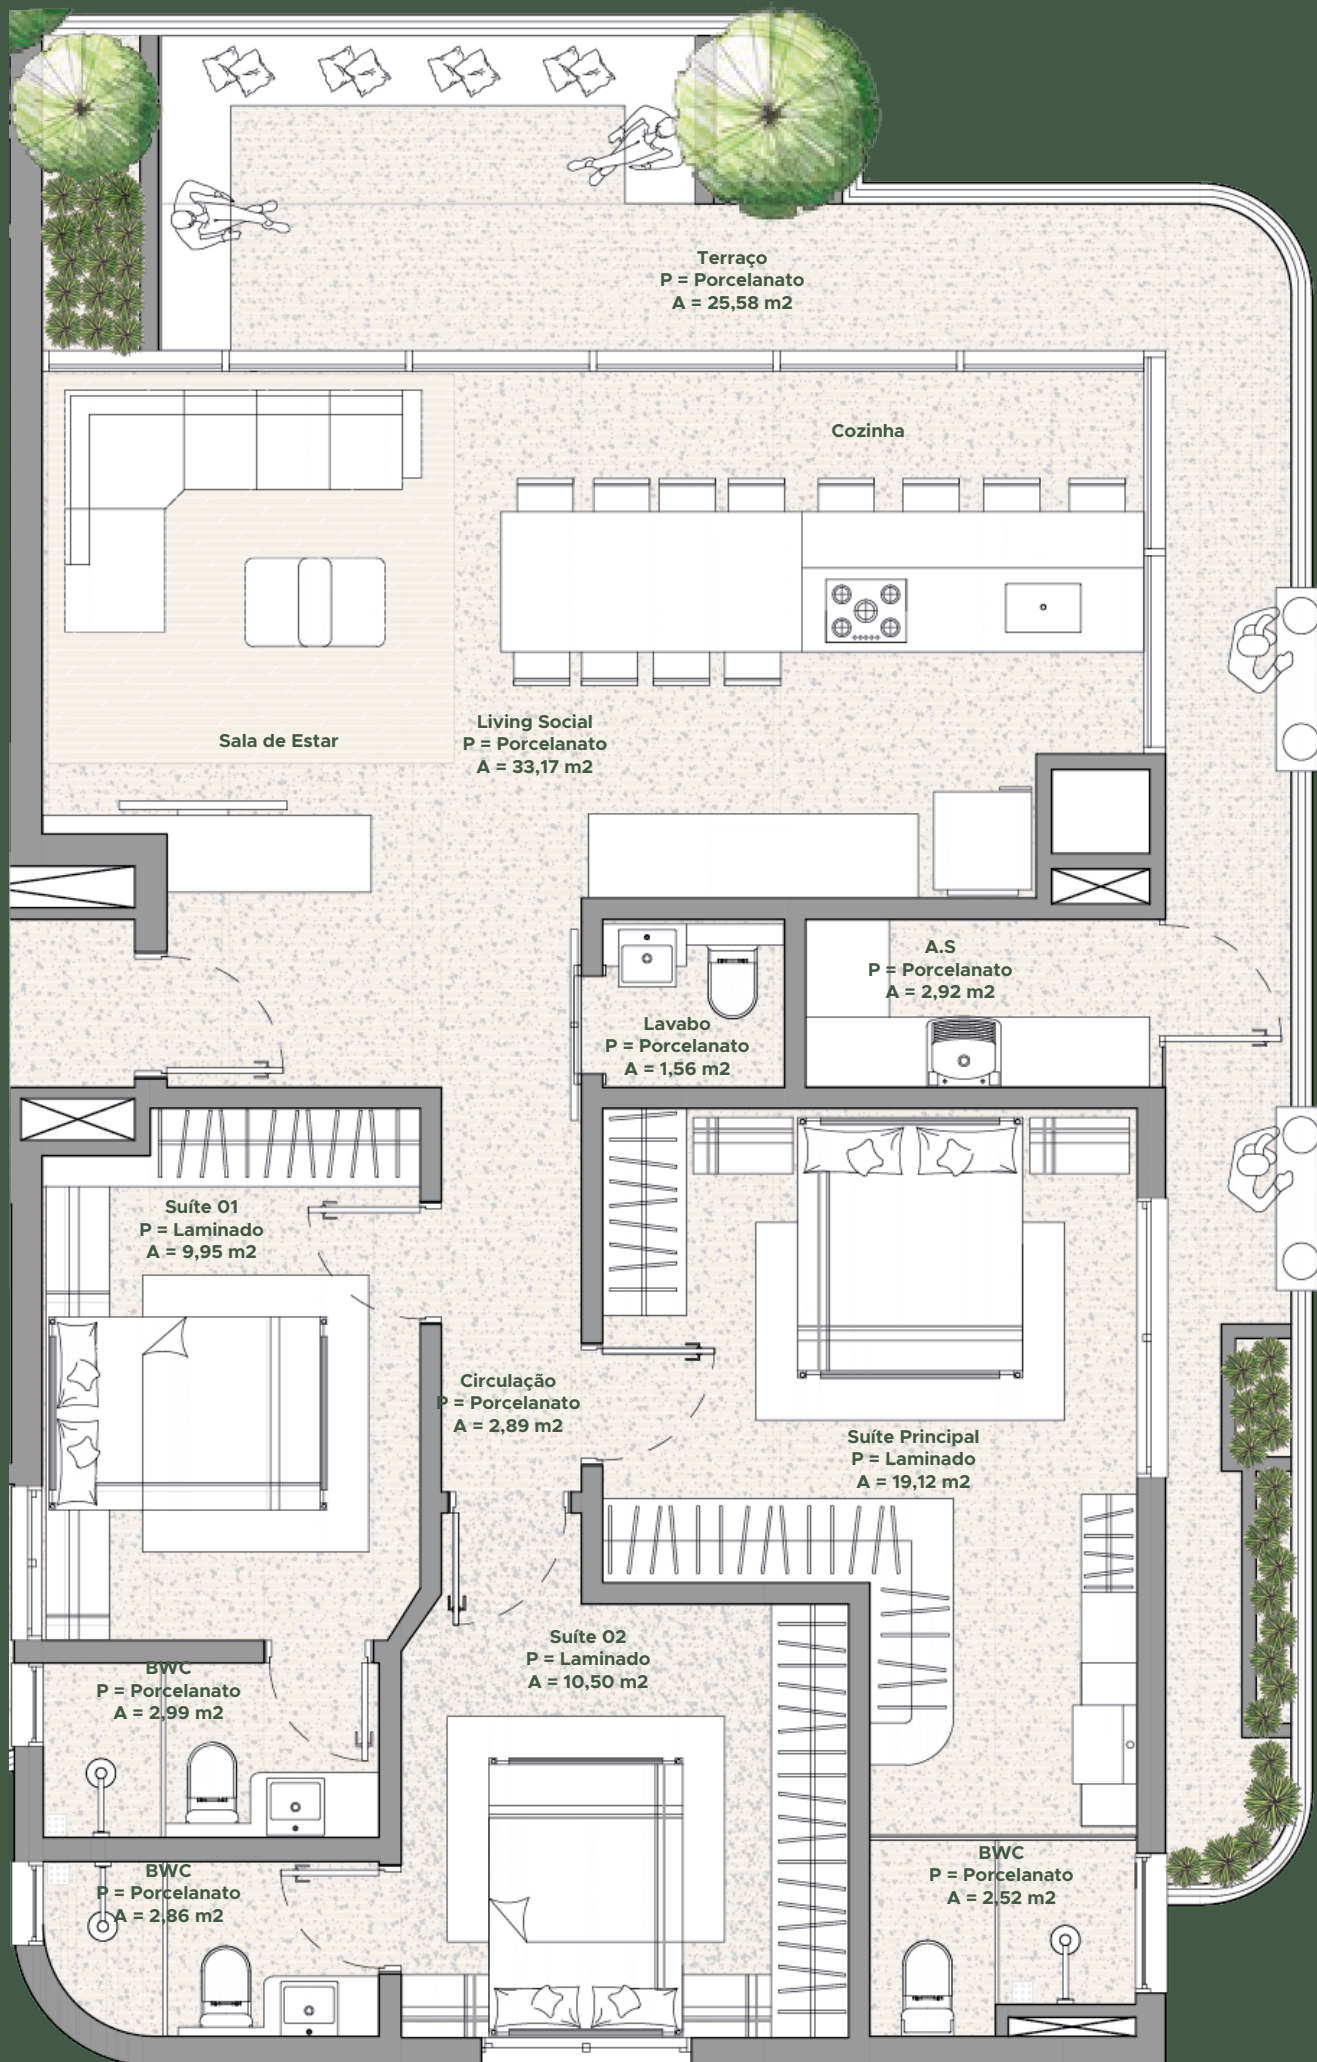

Apartamento

TIPO 1201

133,83 m²

Vista da
Beira Rio

RUA MANUEL DONO MORGADO

RUA LAGUNA

Apartamento

TIPO 1202

124,25 m²

Vista da
Beira Rio

RUA MANUEL DONO MORGADO

RUA LAGUNA

Apartamento

TIPO 1301

131,47 m²

Vista da
Beira Rio

RUA MANUEL DONO MORGADO

RUA LAGUNA

Apartamento
TIPO 1302

122,88 m²

Vista da
Beira Rio

RUA MANUEL DONO MORGADO

RUA LAGUNA

Apartamento

TIPO 1401

134,55 m²

Vista da
Beira Rio

RUA MANUEL DONO MORGADO

RUA LAGUNA

Apartamento

TIPO 1402

124,26 m²