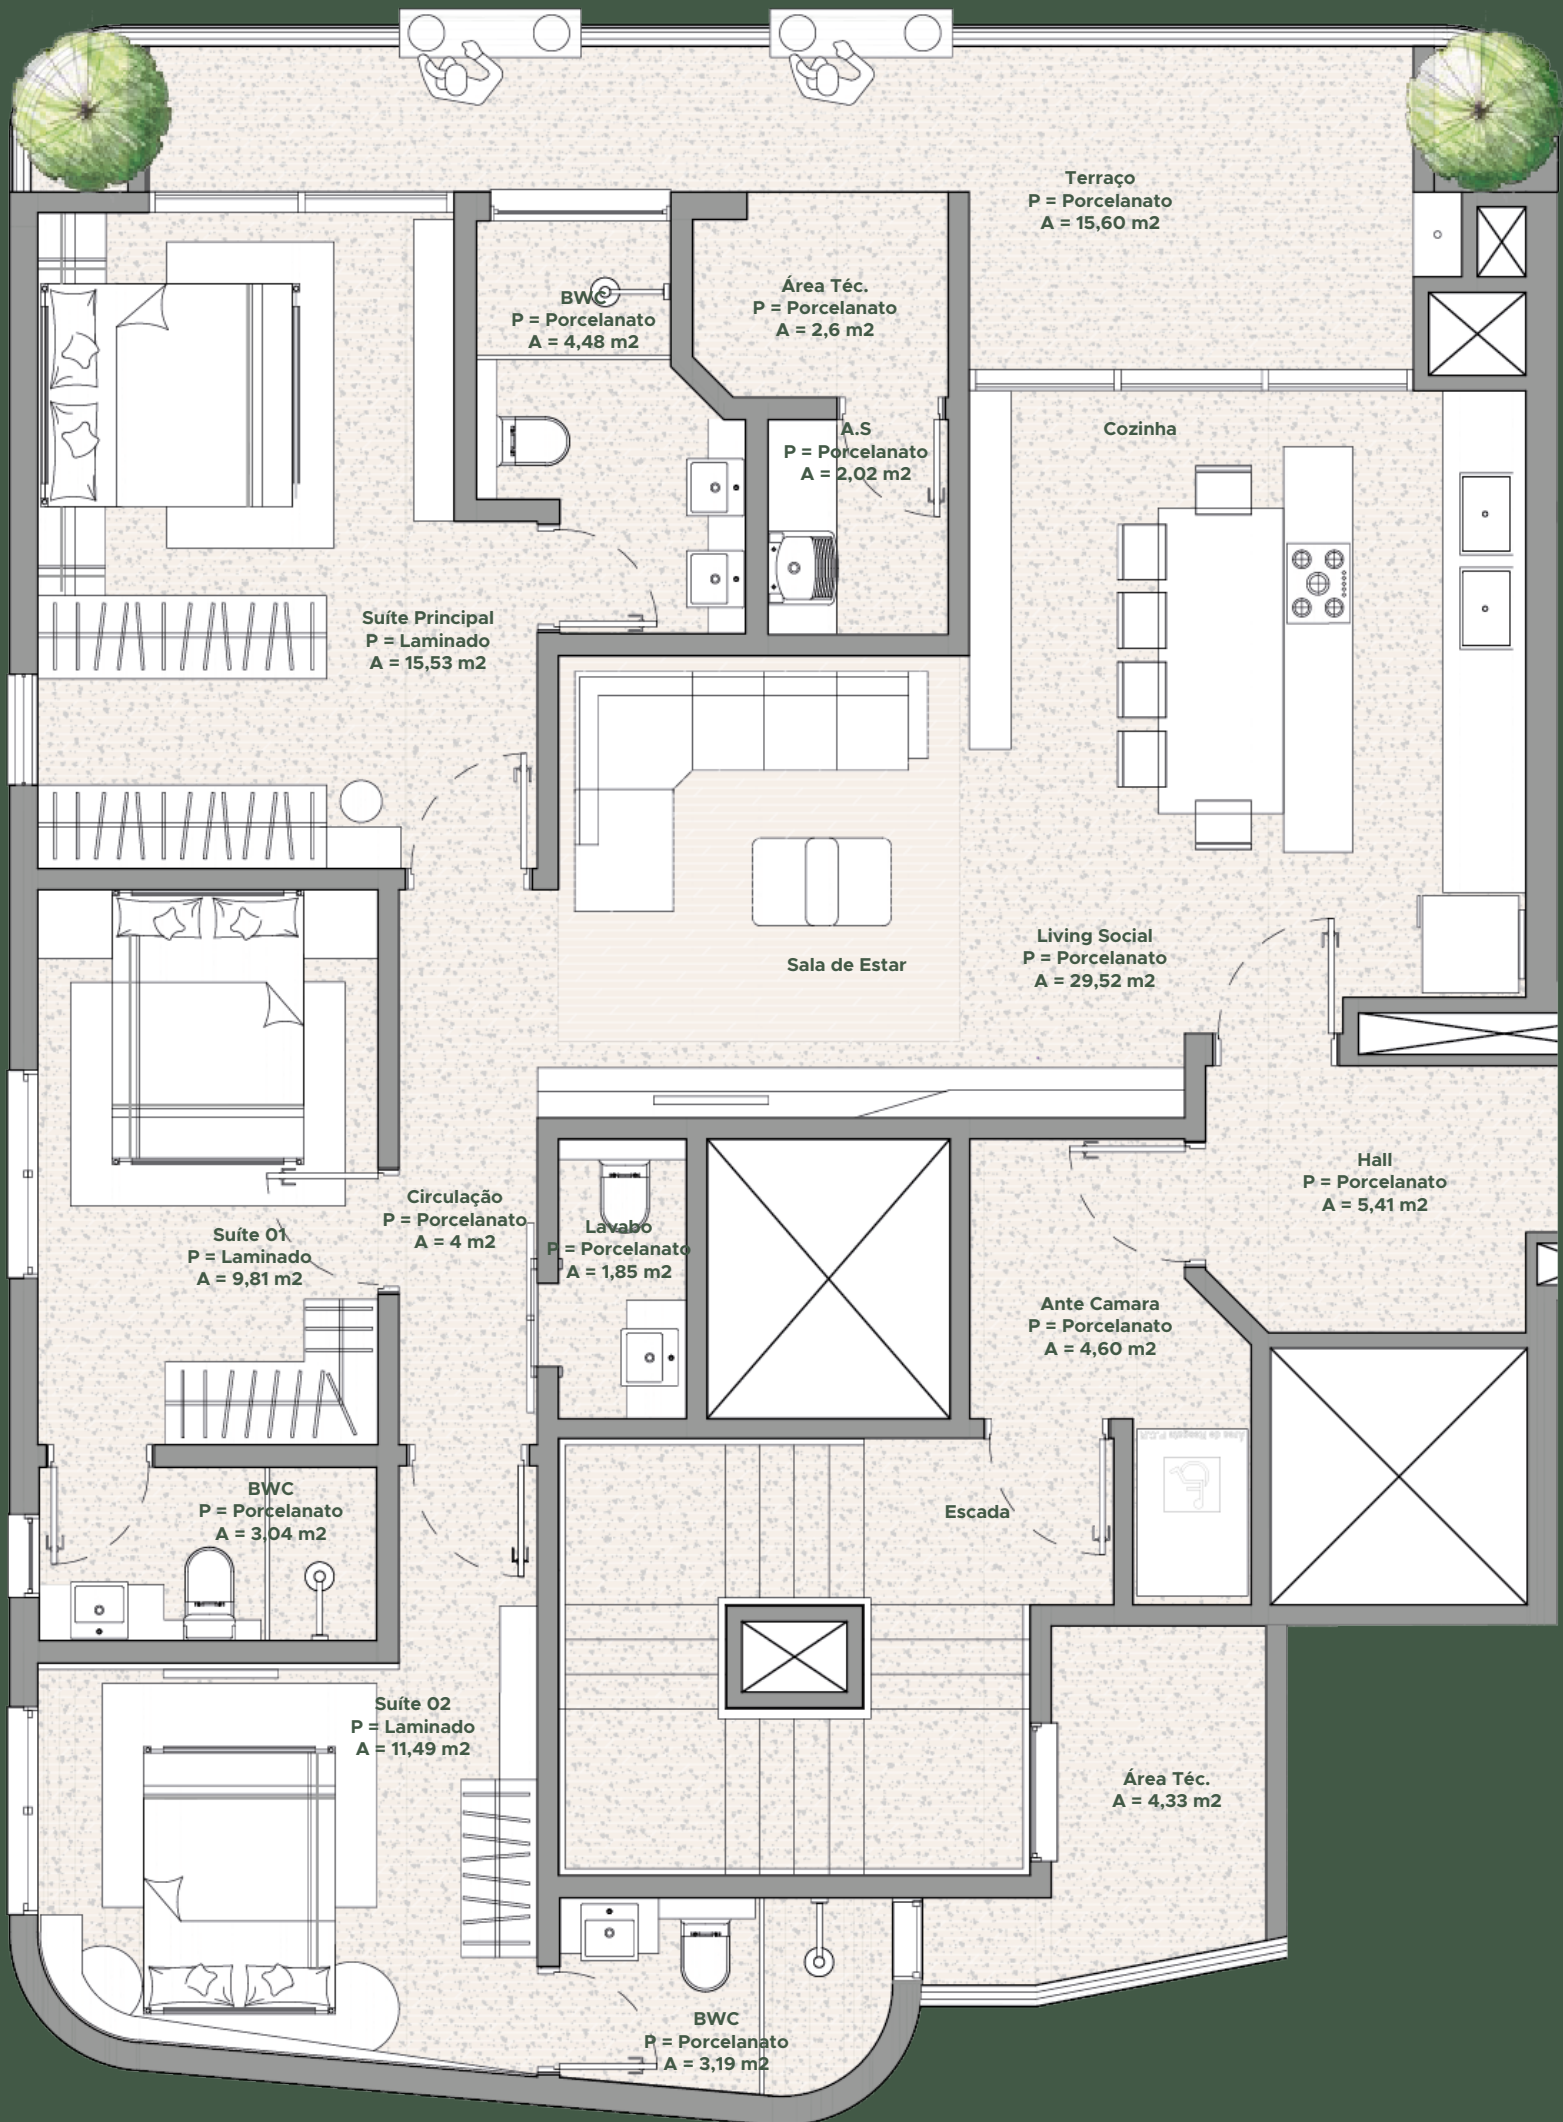

RUA MANUEL DONO MORGADO

RUA LAGUNA

Apartamento
TIPO 1302

122,88 m²

Vista da
Beira Rio

RUA MANUEL DONO MORGADO

RUA LAGUNA

Apartamento

TIPO 1401

134,55 m²

Vista da
Beira Rio

RUA MANUEL DONO MORGADO

RUA LAGUNA

Apartamento

TIPO 1402

124,26 m²

Vista da
Beira Rio

RUA MANUEL DONO MORGADO

RUA LAGUNA

Apartamento

TIPO 1501

131,92 m²

Vista da
Beira Rio

RUA MANUEL DONO MORGADO

RUA LAGUNA

Apartamento

TIPO 1502

122,27 m²

Vista da
Beira Rio

RUA MANUEL DONO MORGADO

RUA LAGUNA

Apartamento