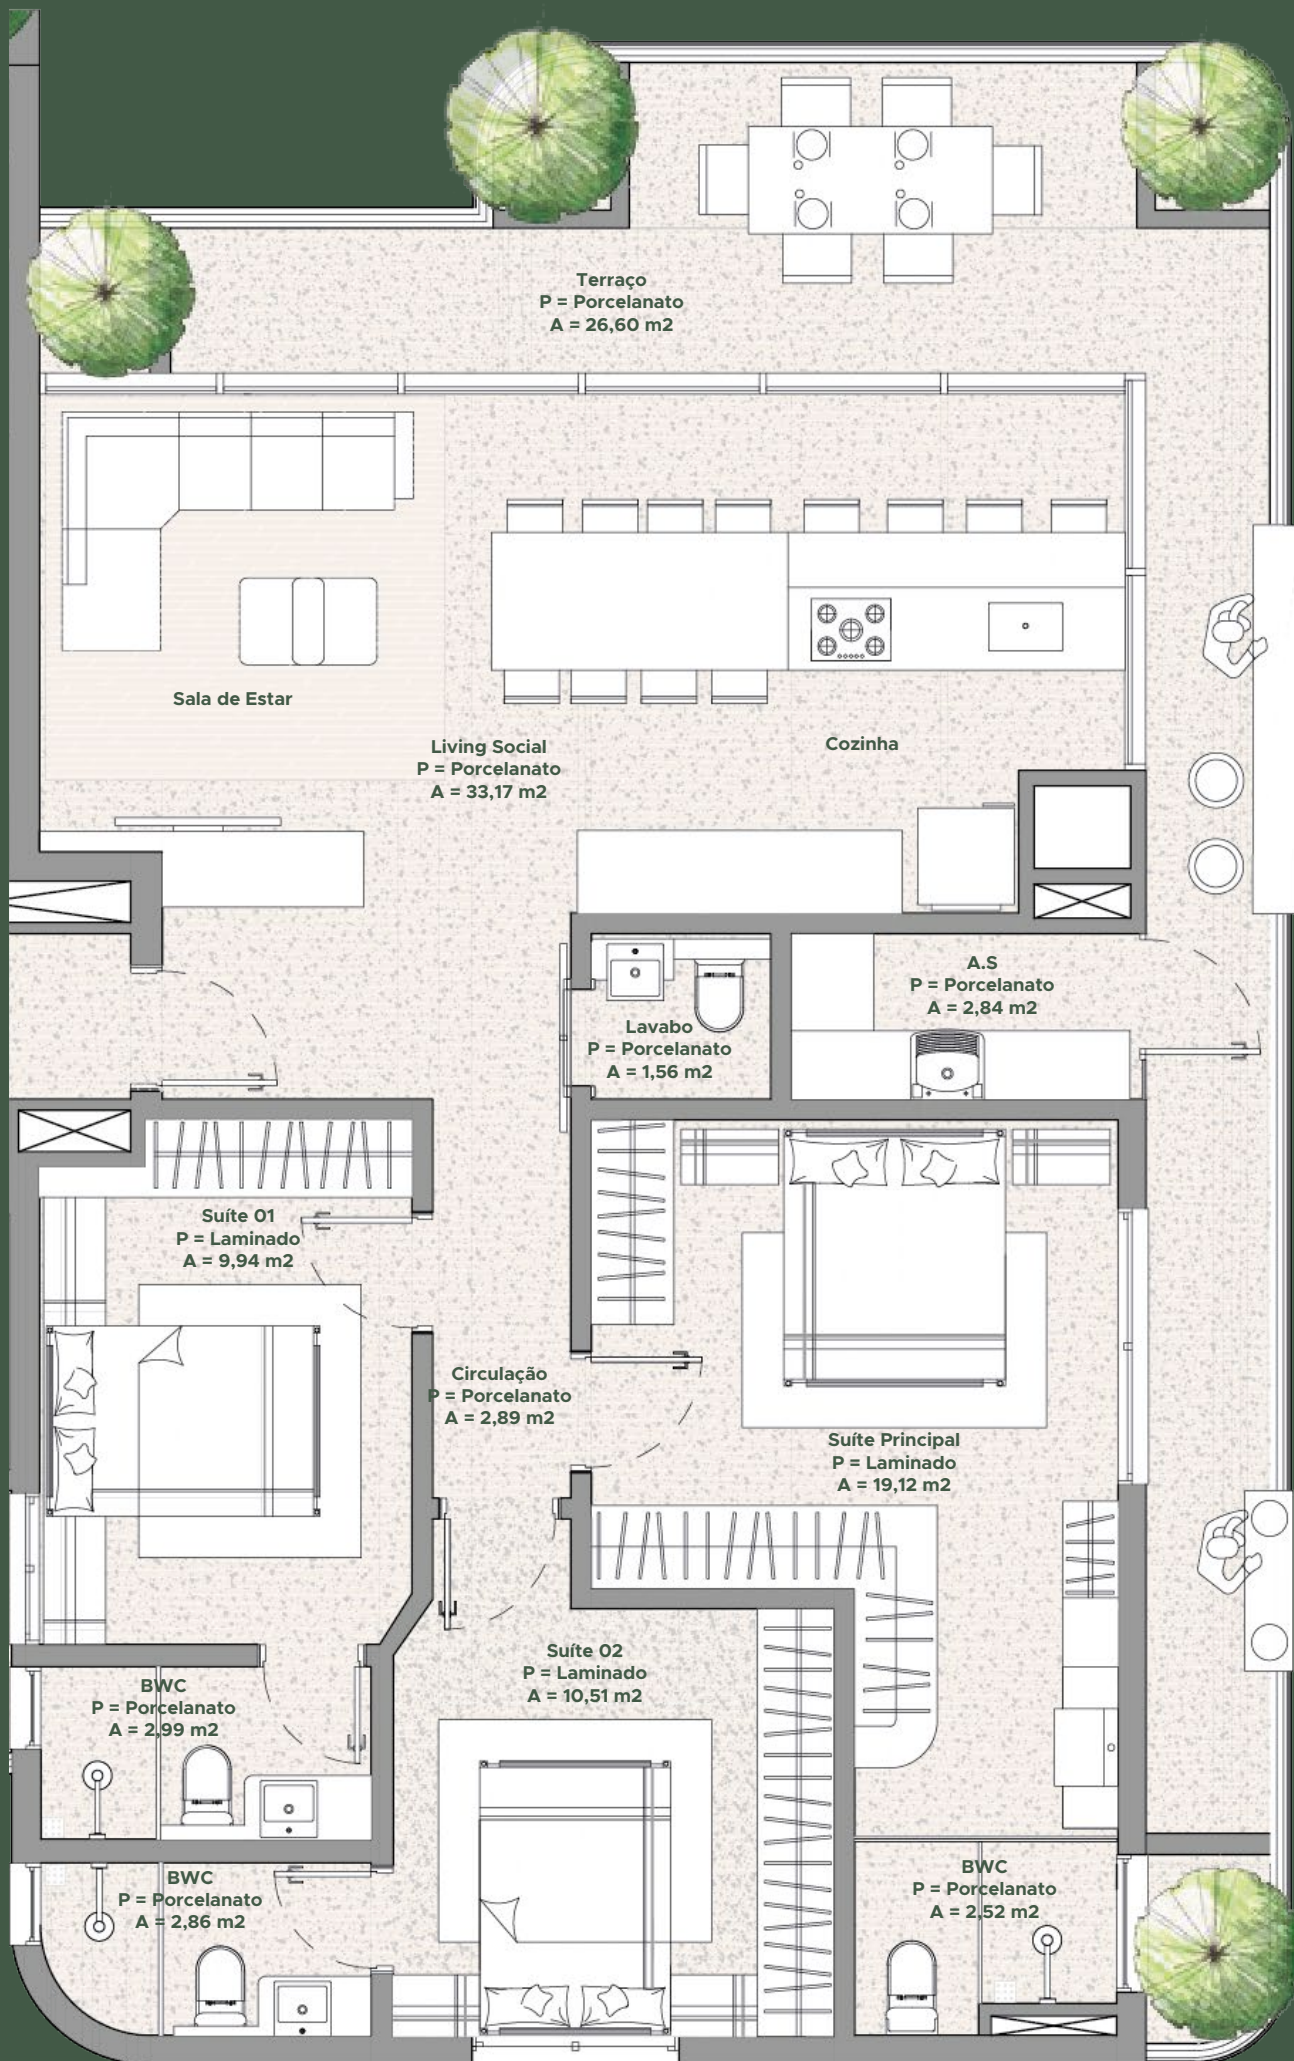

IMPACTAR
PELO

INUSITADO.

LAGUNA
1 8 2

Apartamento
TIPO 701

132,41 m²

Vista da
Beira Rio

RUA MANUEL DONO MORGADO

RUA LAGUNA

Apartamento
TIPO 702

124,36 m²

Vista da
Beira Rio

RUA MANUEL DONO MORGADO

RUA LAGUNA

Apartamento
TIPO 801

128,50 m²

Vista da
Beira Rio

RUA MANUEL DONO MORGADO

RUA LAGUNA

Apartamento
TIPO 802

124,33 m²

Vista da
Beira Rio

RUA MANUEL DONO MORGADO

RUA LAGUNA

Apartamento
TIPO 901

132,59 m²

Vista da
Beira Rio

RUA MANUEL DONO MORGADO

RUA LAGUNA

Apartamento
TIPO 902

124,27 m²

Vista da
Beira Rio

RUA MANUEL DONO MORGADO