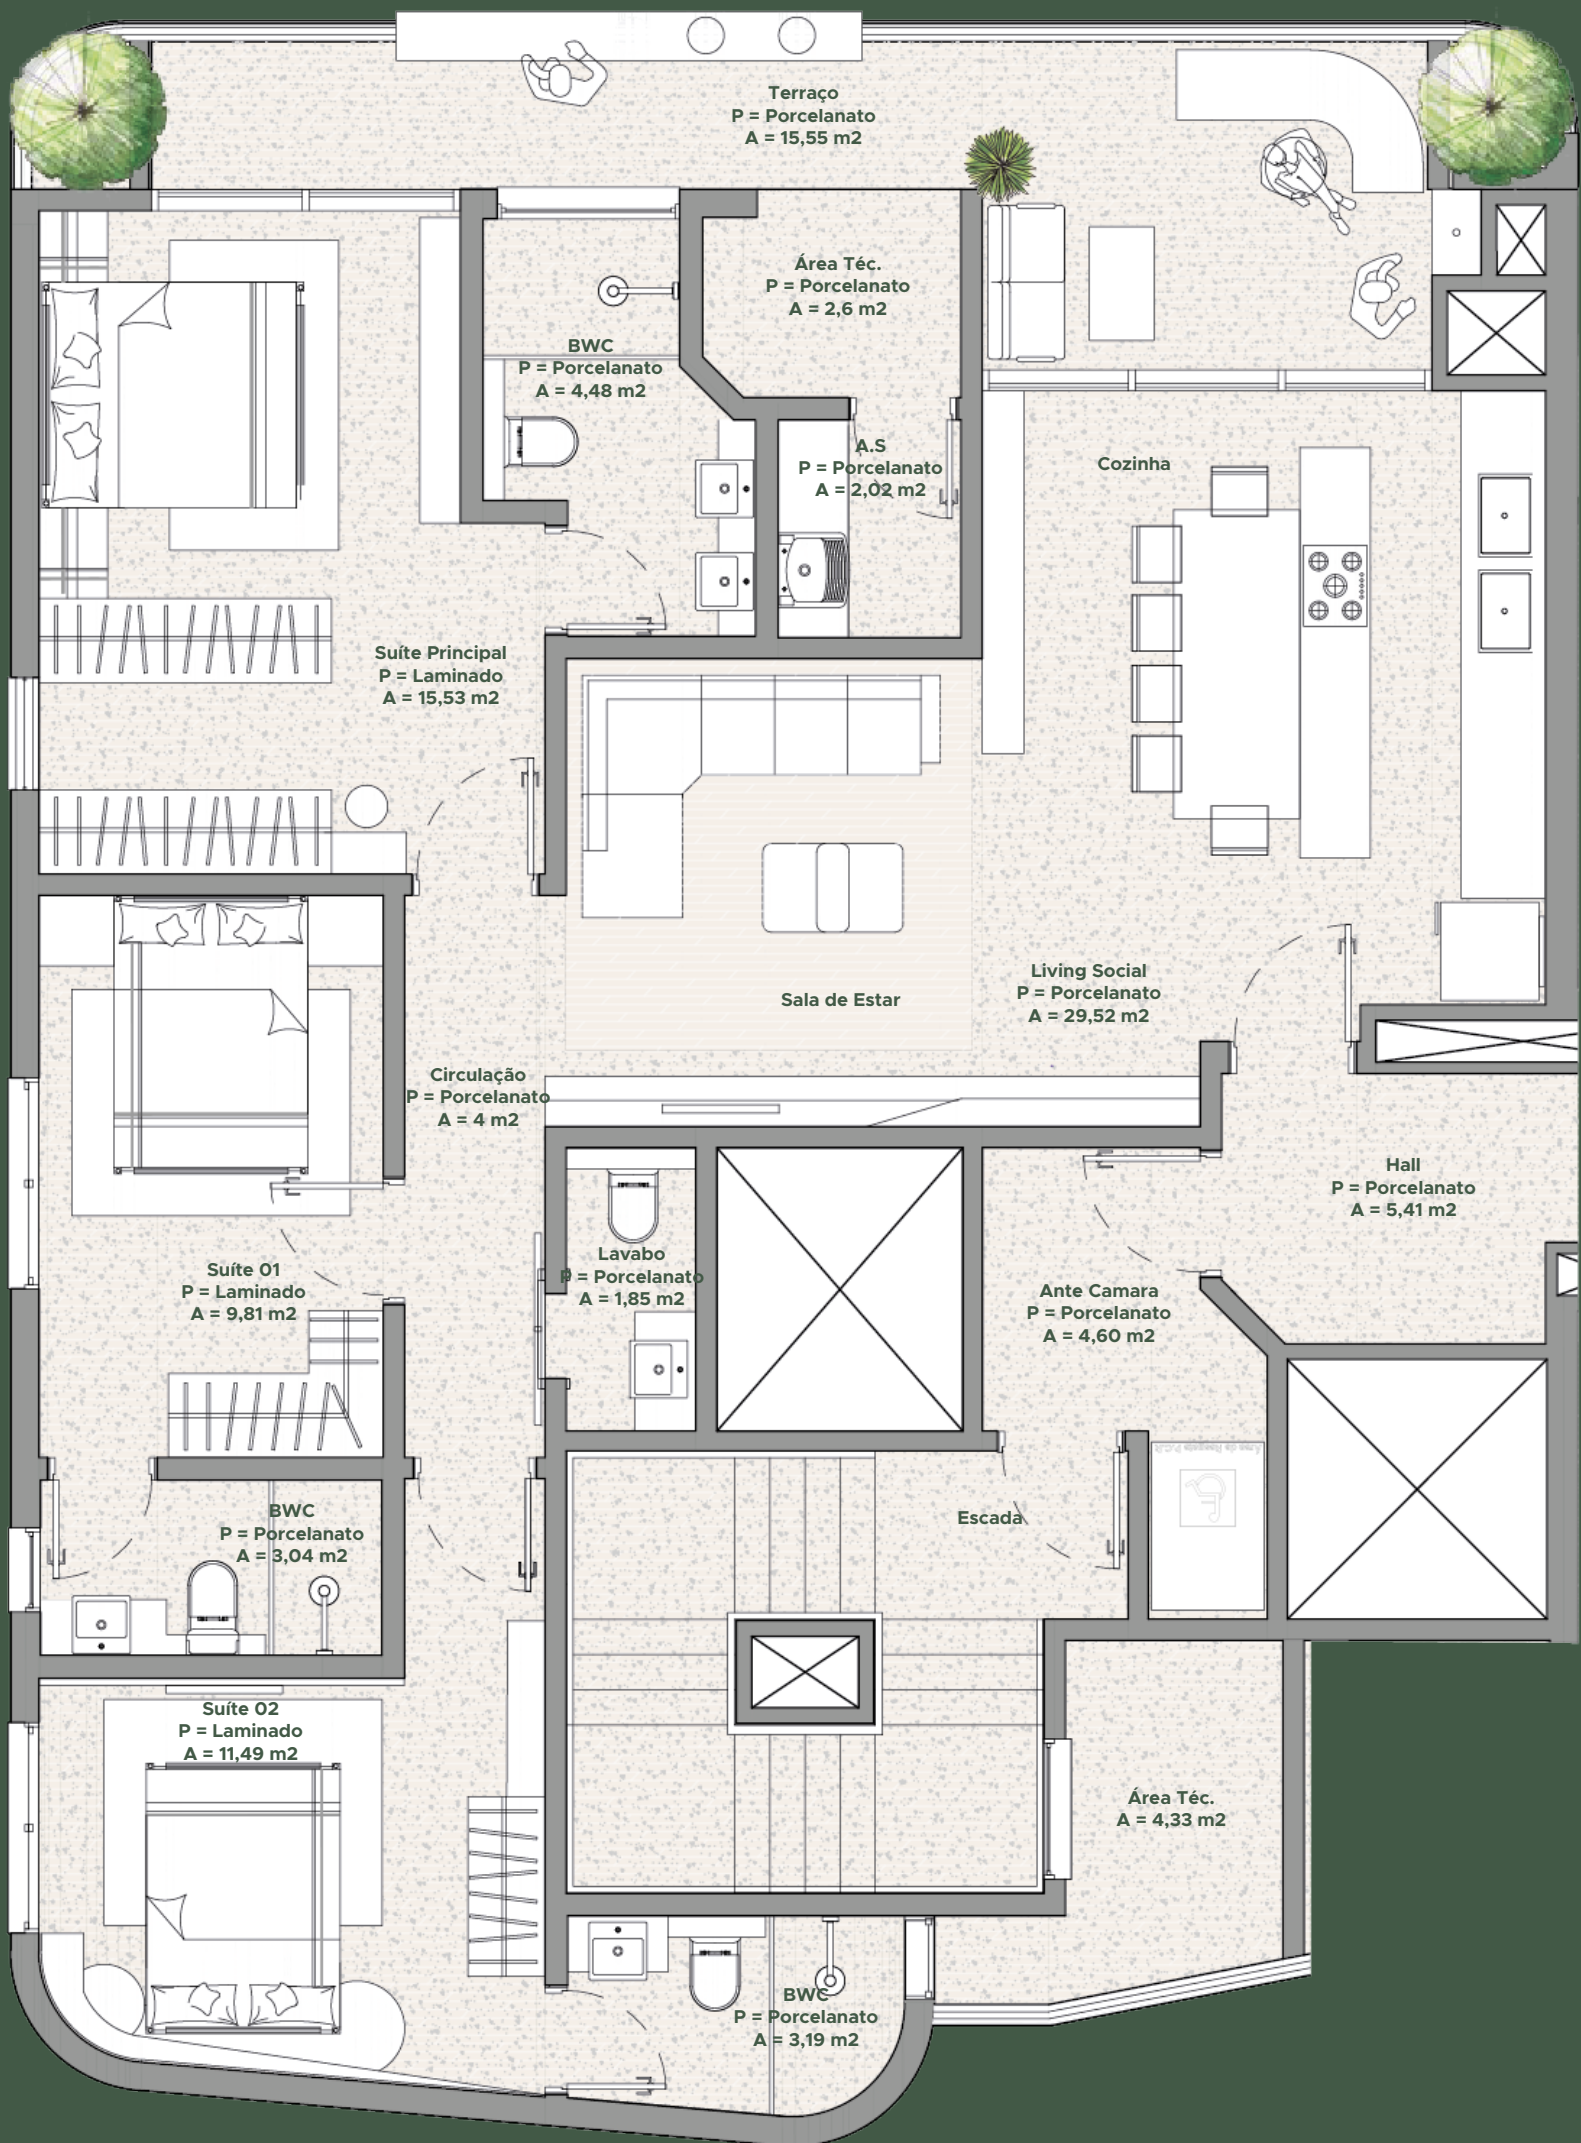

RUA MANUEL DONO MORGADO

RUA LAGUNA

Apartamento
TIPO 802

124,33 m²

Vista da
Beira Rio

RUA MANUEL DONO MORGADO

RUA LAGUNA

Apartamento
TIPO 901

TIPO 2001

133,88 m²

Vista da
Beira Rio

RUA MANUEL DONO MORGADO

RUA LAGUNA

Apartamento

TIPO 2002

124,29 m²

Vista da
Beira Rio

RUA MANUEL DONO MORGADO

RUA LAGUNA

Apartamento

TIPO 2101

131,26 m²

Vista da
Beira Rio

RUA MANUEL DONO MORGADO

TIPO 2201

132,36 m²

Vista da
Beira Rio

RUA MANUEL DONO MORGADO

RUA LAGUNA

Apartamento duplex

TIPO 2202 - INFERIOR

112,56 m²