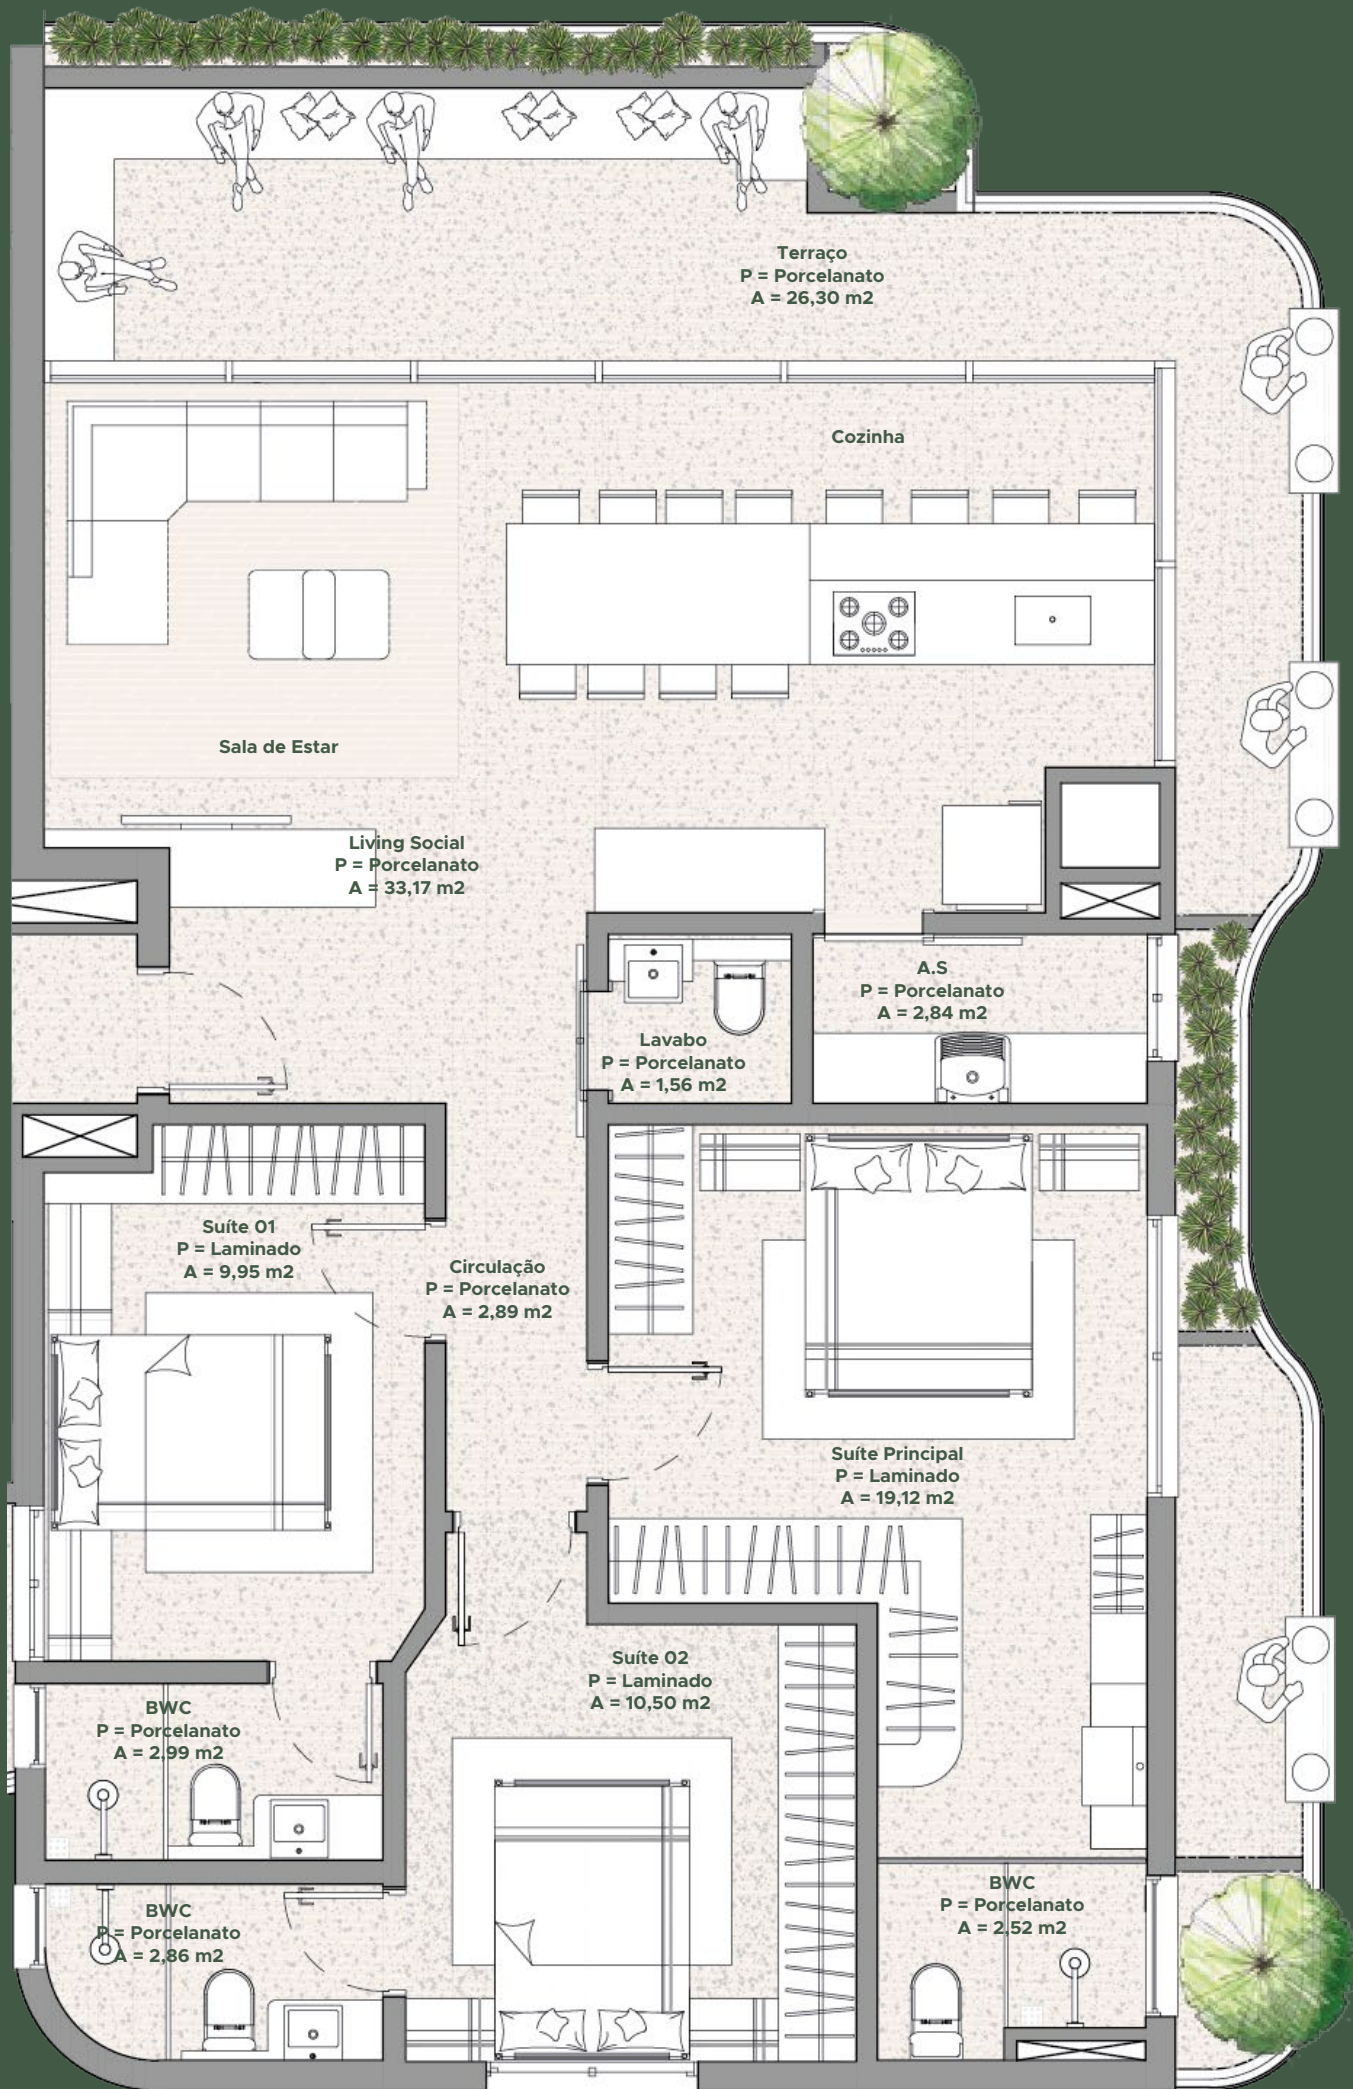

TIPO 1401

134,55 m²

Vista da
Beira Rio

RUA MANUEL DONO MORGADO

RUA LAGUNA

Apartamento

TIPO 1402

124,26 m²

Vista da
Beira Rio

RUA MANUEL DONO MORGADO

RUA LAGUNA

Apartamento

TIPO 1501

131,92 m²

Vista da
Beira Rio

RUA MANUEL DONO MORGADO

RUA LAGUNA

Apartamento

TIPO 1502

122,27 m²

Vista da
Beira Rio

RUA MANUEL DONO MORGADO

RUA LAGUNA

Apartamento

TIPO 1601

128,98 m²

Vista da
Beira Rio

RUA MANUEL DONO MORGADO

RUA LAGUNA

Apartamento

TIPO 1602

124,39 m²