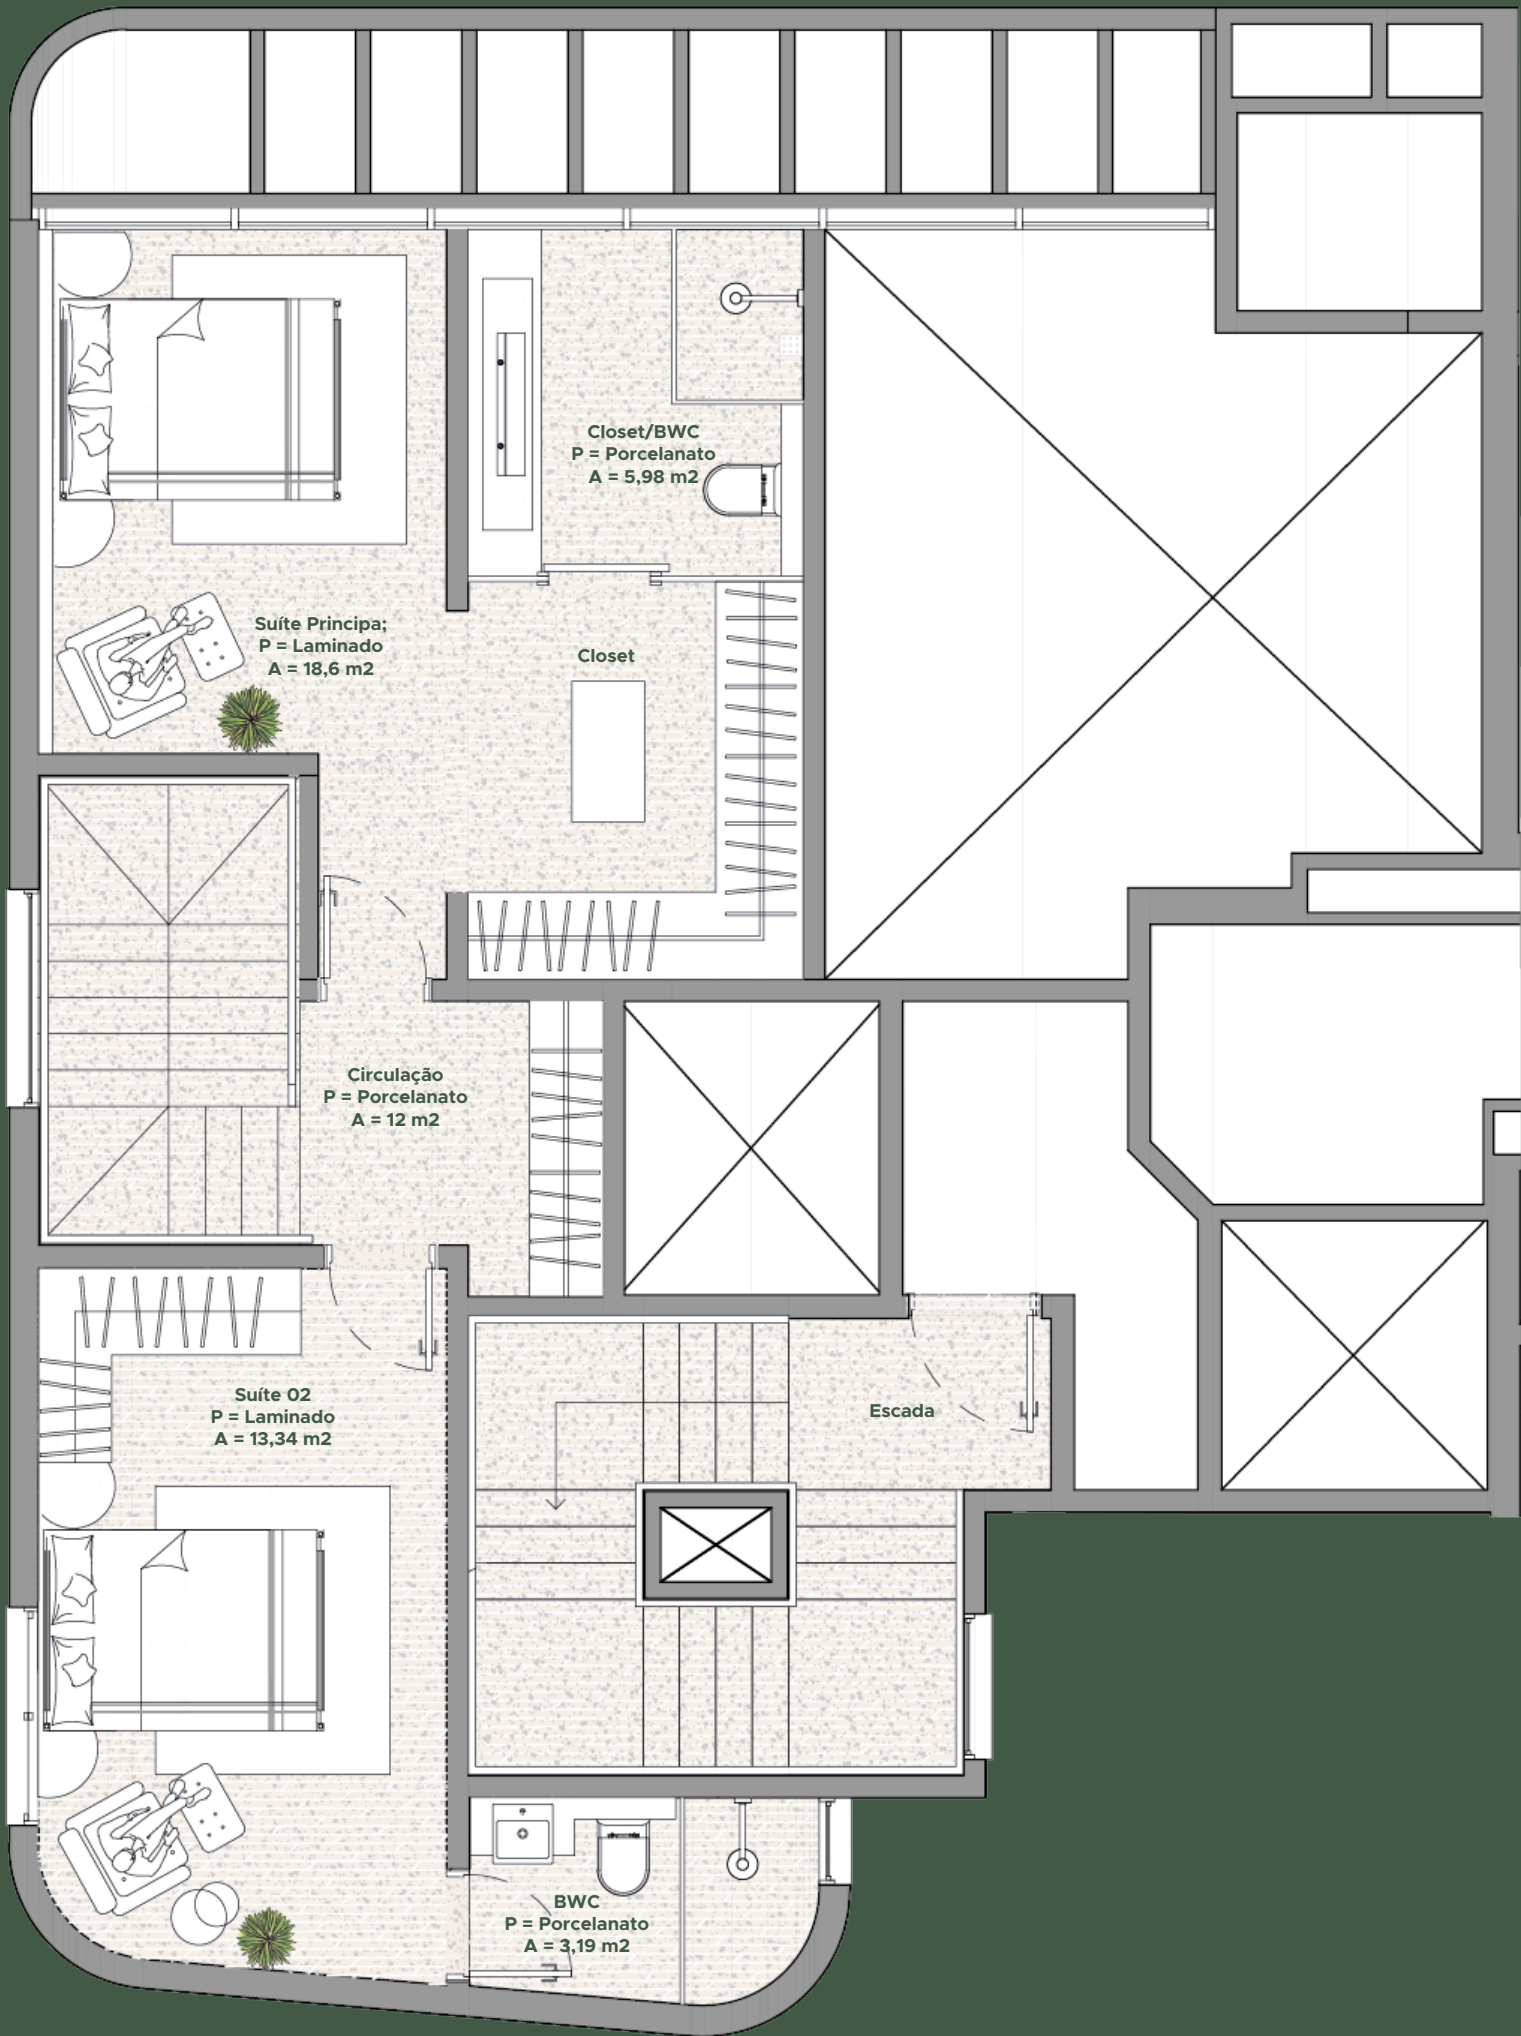

TIPO 1002

121,22 m²

Vista da
Beira Rio

RUA MANUEL DONO MORGADO

RUA LAGUNA

Apartamento

TIPO 1101

130,52 m²

Vista da
Beira Rio

RUA MANUEL DONO MORGADO

RUA LAGUNA

Apartamento
TIPO 1102

121,10 m²

Vista da
Beira Rio

RUA MANUEL DONO MORGADO

RUA LAGUNA

Vista da
Beira Rio

RUA MANUEL DONO MORGADO

RUA LAGUNA

Cobertura Duplex

TIPO 2802 - INFERIOR

112,26 m²

Vista da
Beira Rio

RUA MANUEL DONO MORGADO

RUA LAGUNA

Cobertura Duplex

TIPO 2802 - SUPERIOR

60,96 m²

Vista da
Beira Rio

RUA MANUEL DONO MORGADO

RUA LAGUNA