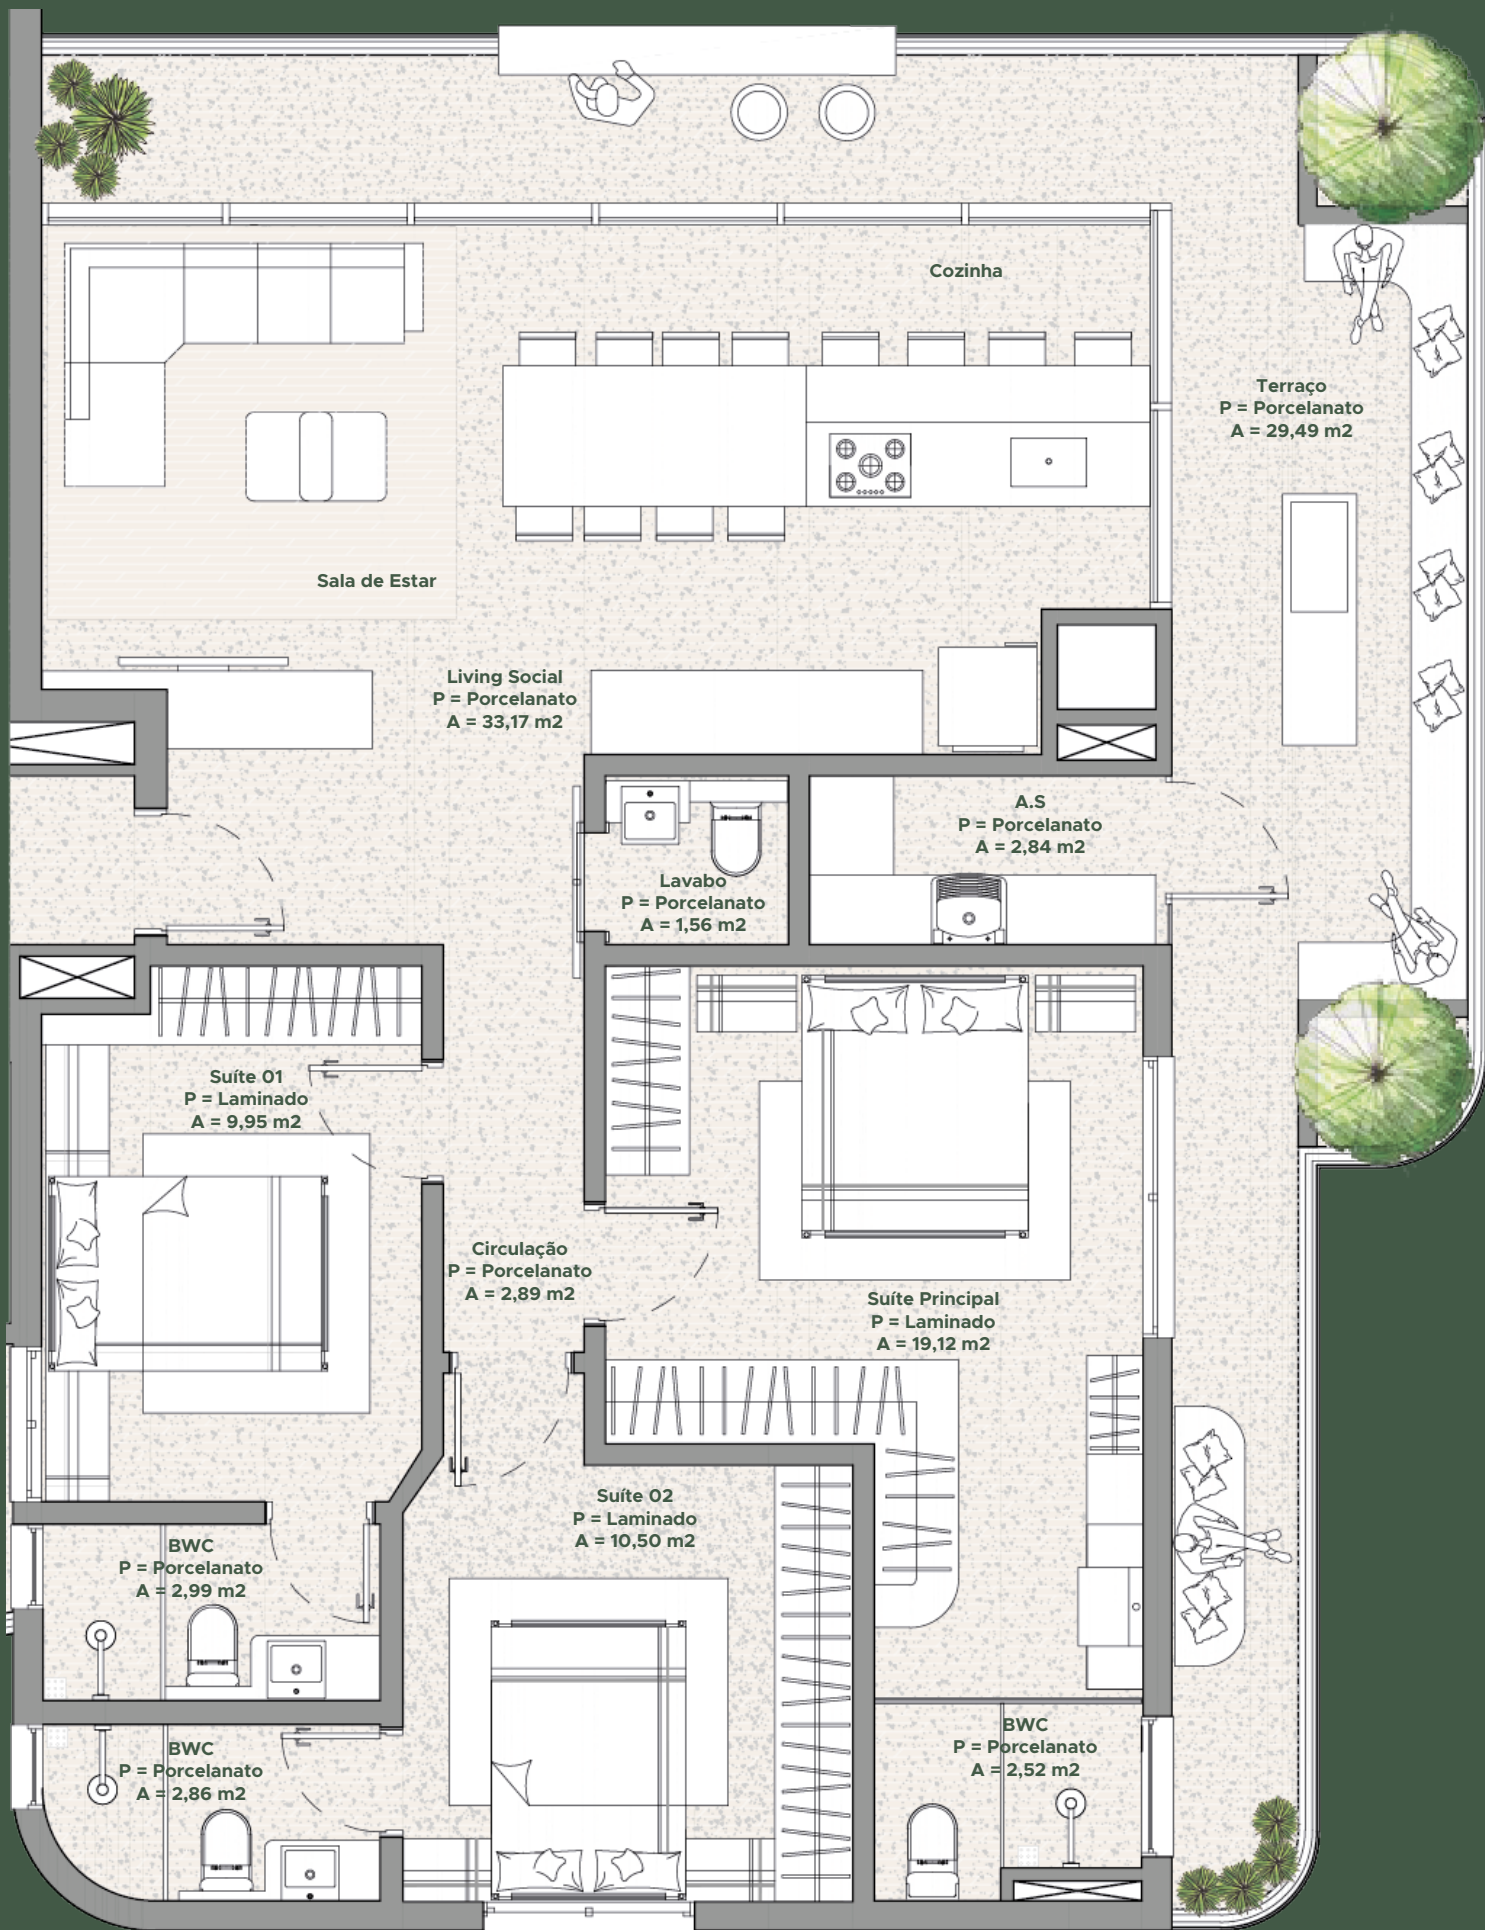

Vista da
Beira Rio

RUA MANUEL DONO MORGADO

RUA LAGUNA

Apartamento

TIPO 1701

128,05 m²

Vista da
Beira Rio

RUA MANUEL DONO MORGADO

RUA LAGUNA

Apartamento

TIPO 1702

122,98 m²

Vista da
Beira Rio

RUA MANUEL DONO MORGADO

RUA LAGUNA

Apartamento

TIPO 1801

135,12 m²

Vista da
Beira Rio

RUA MANUEL DONO MORGADO

RUA LAGUNA

Apartamento

TIPO 1802

121,16 m²

Vista da
Beira Rio

RUA MANUEL DONO MORGADO

RUA LAGUNA

Apartamento

TIPO 1901

131,26 m²

Vista da
Beira Rio

RUA MANUEL DONO MORGADO