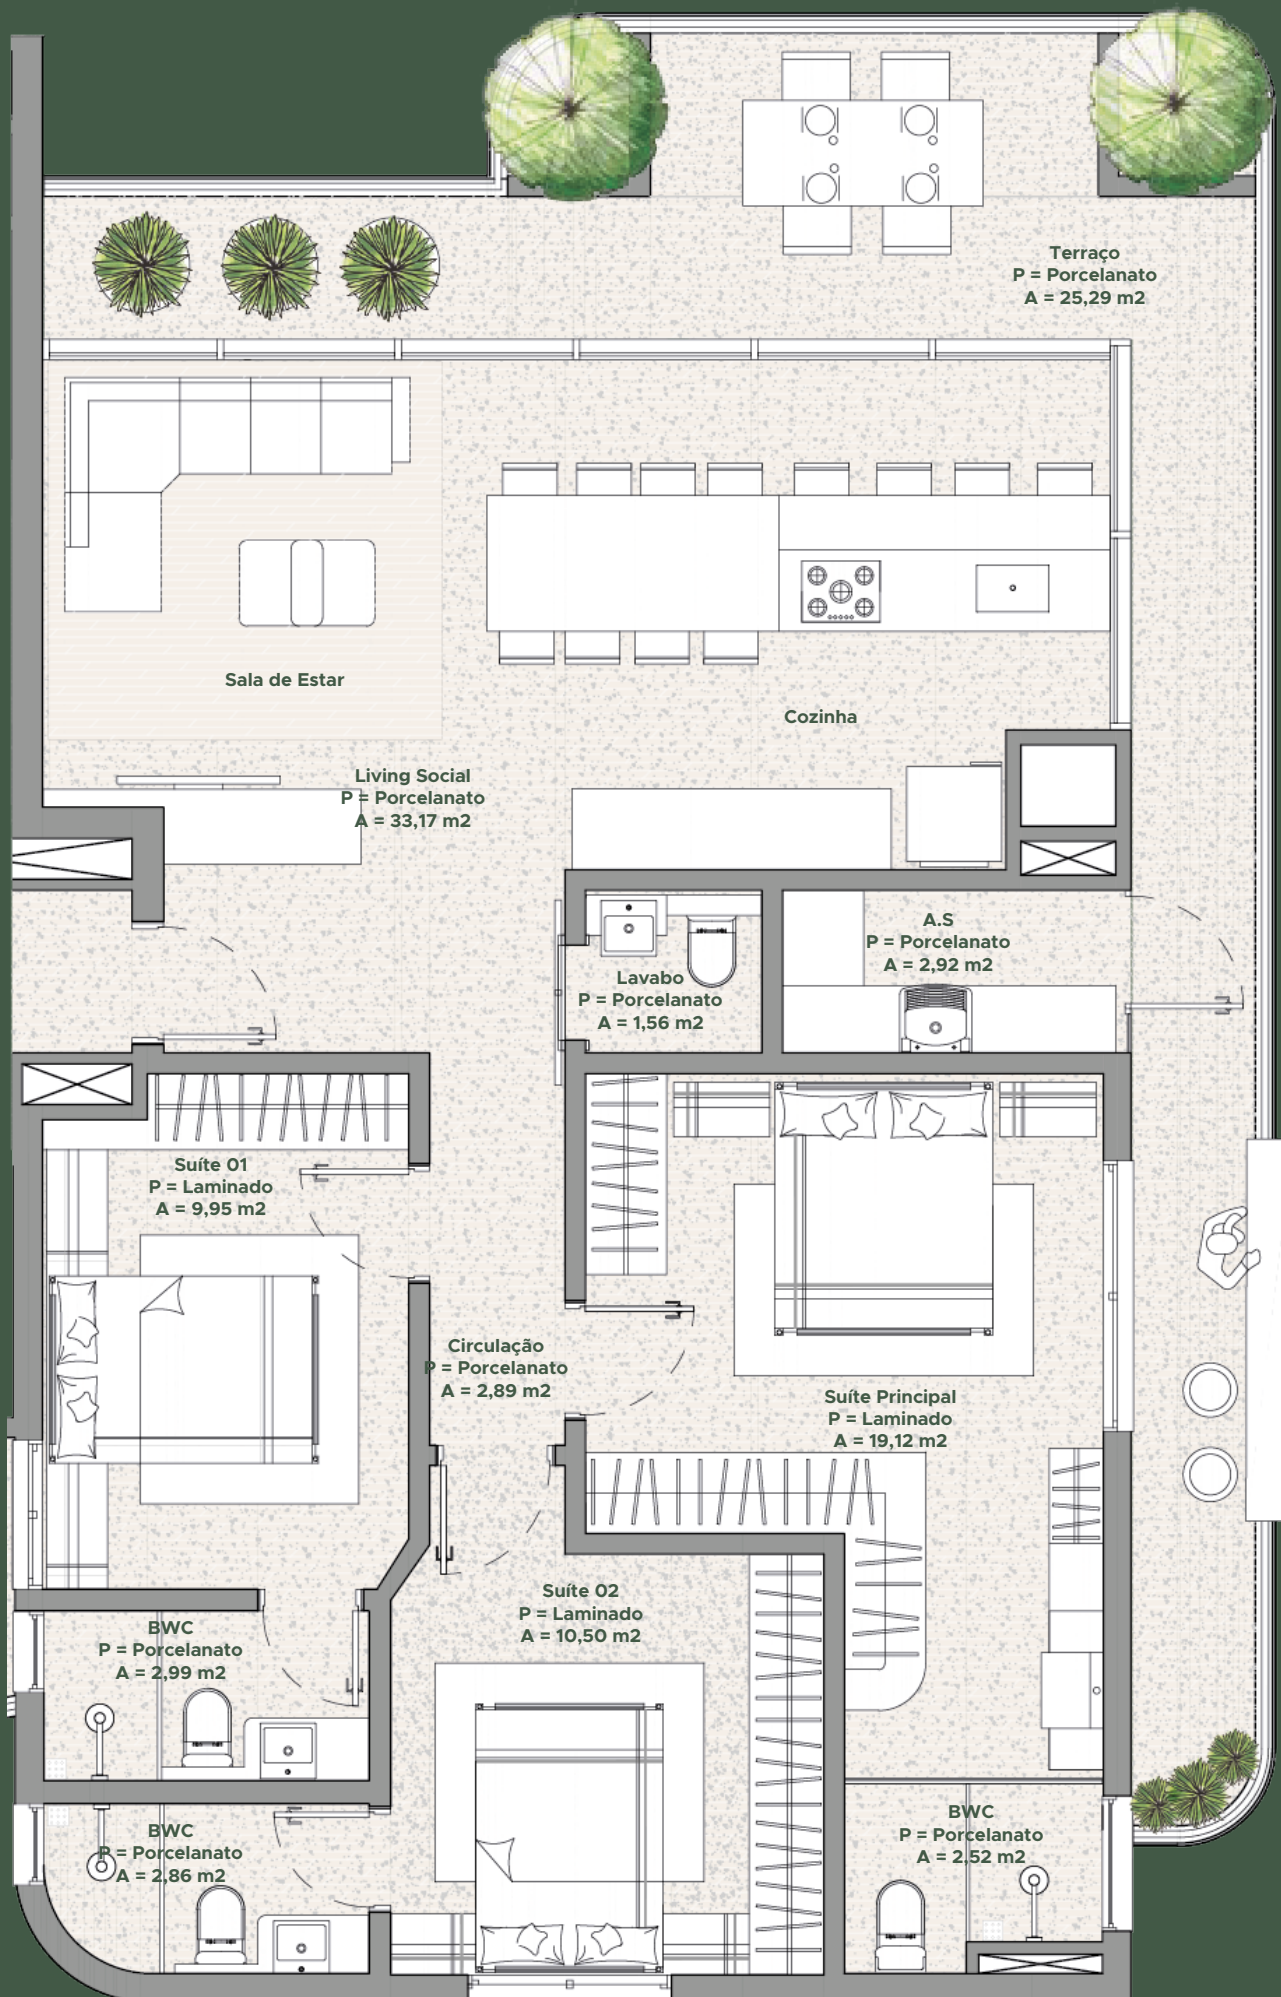

RUA MANUEL DONO MORGADO

RUA LAGUNA

Apartamento
TIPO 802

124,33 m²

Vista da
Beira Rio

RUA MANUEL DONO MORGADO

RUA LAGUNA

Apartamento
TIPO 901

TIPO 1801

135,12 m²

Vista da
Beira Rio

RUA MANUEL DONO MORGADO

RUA LAGUNA

Apartamento

TIPO 1802

121,16 m²

Vista da
Beira Rio

RUA MANUEL DONO MORGADO

RUA LAGUNA

Apartamento

TIPO 1901

131,26 m²

Vista da
Beira Rio

RUA MANUEL DONO MORGADO

RUA LAGUNA

Apartamento

TIPO 1902

121,16 m²

Vista da
Beira Rio

RUA MANUEL DONO MORGADO

RUA LAGUNA

Apartamento