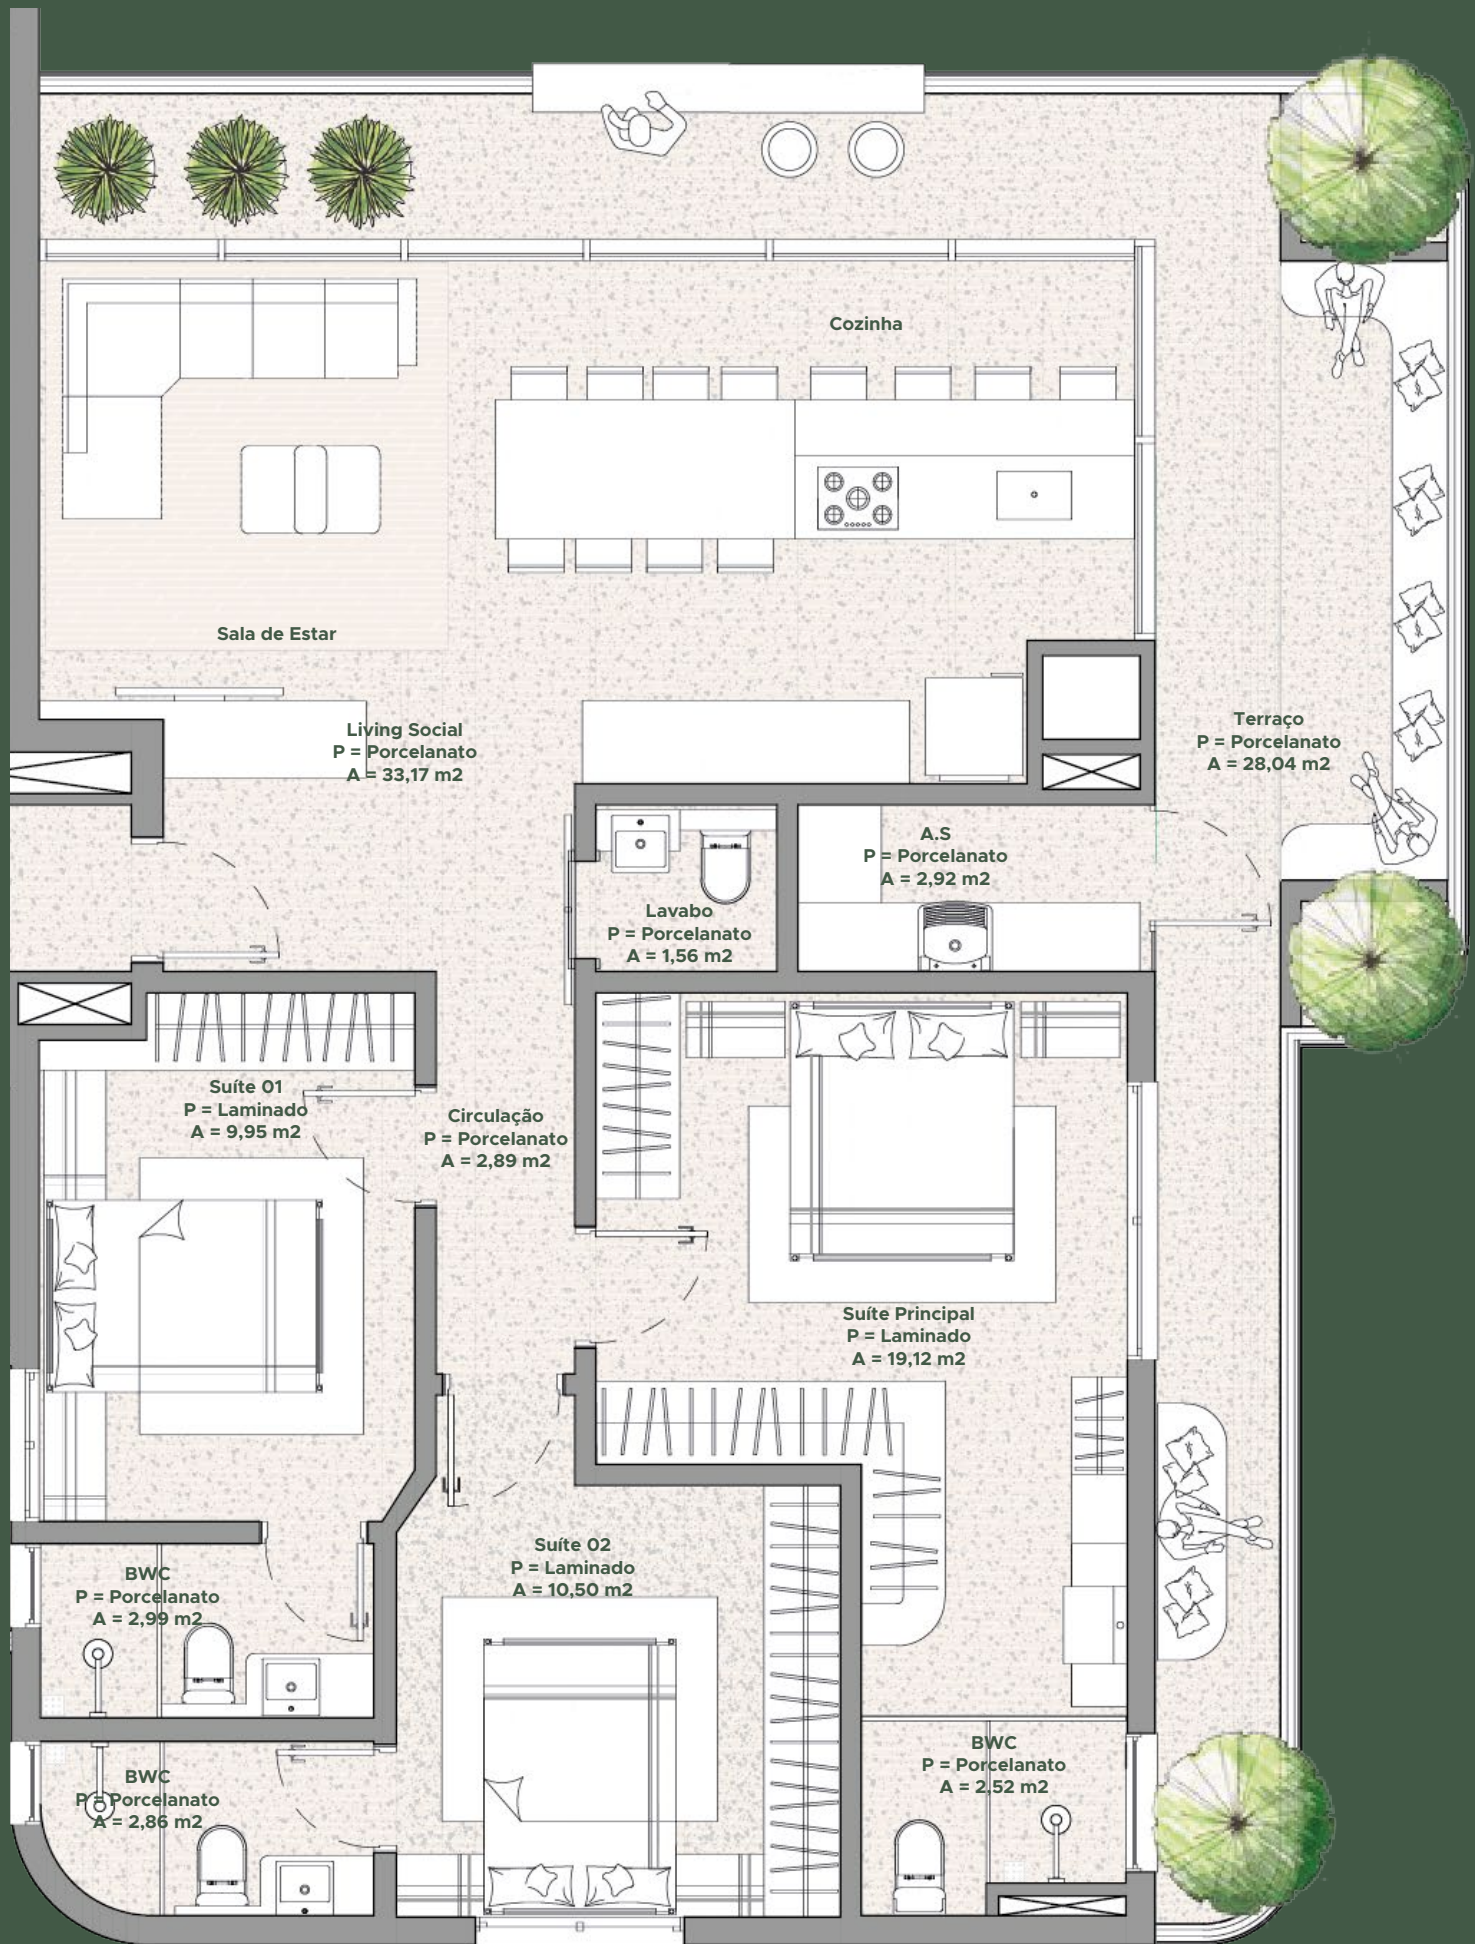

TIPO 1002

121,22 m²

Vista da
Beira Rio

RUA MANUEL DONO MORGADO

RUA LAGUNA

Apartamento

TIPO 1101

130,52 m²

Vista da
Beira Rio

RUA MANUEL DONO MORGADO

RUA LAGUNA

Apartamento
TIPO 1102

121,10 m²

Vista da
Beira Rio

RUA MANUEL DONO MORGADO

RUA LAGUNA

Apartamento

TIPO 1201

133,83 m²

Vista da
Beira Rio

RUA MANUEL DONO MORGADO

RUA LAGUNA

Apartamento

TIPO 1202

124,25 m²

Vista da
Beira Rio

RUA MANUEL DONO MORGADO

RUA LAGUNA

Apartamento

TIPO 1301

131,47 m²

Vista da
Beira Rio