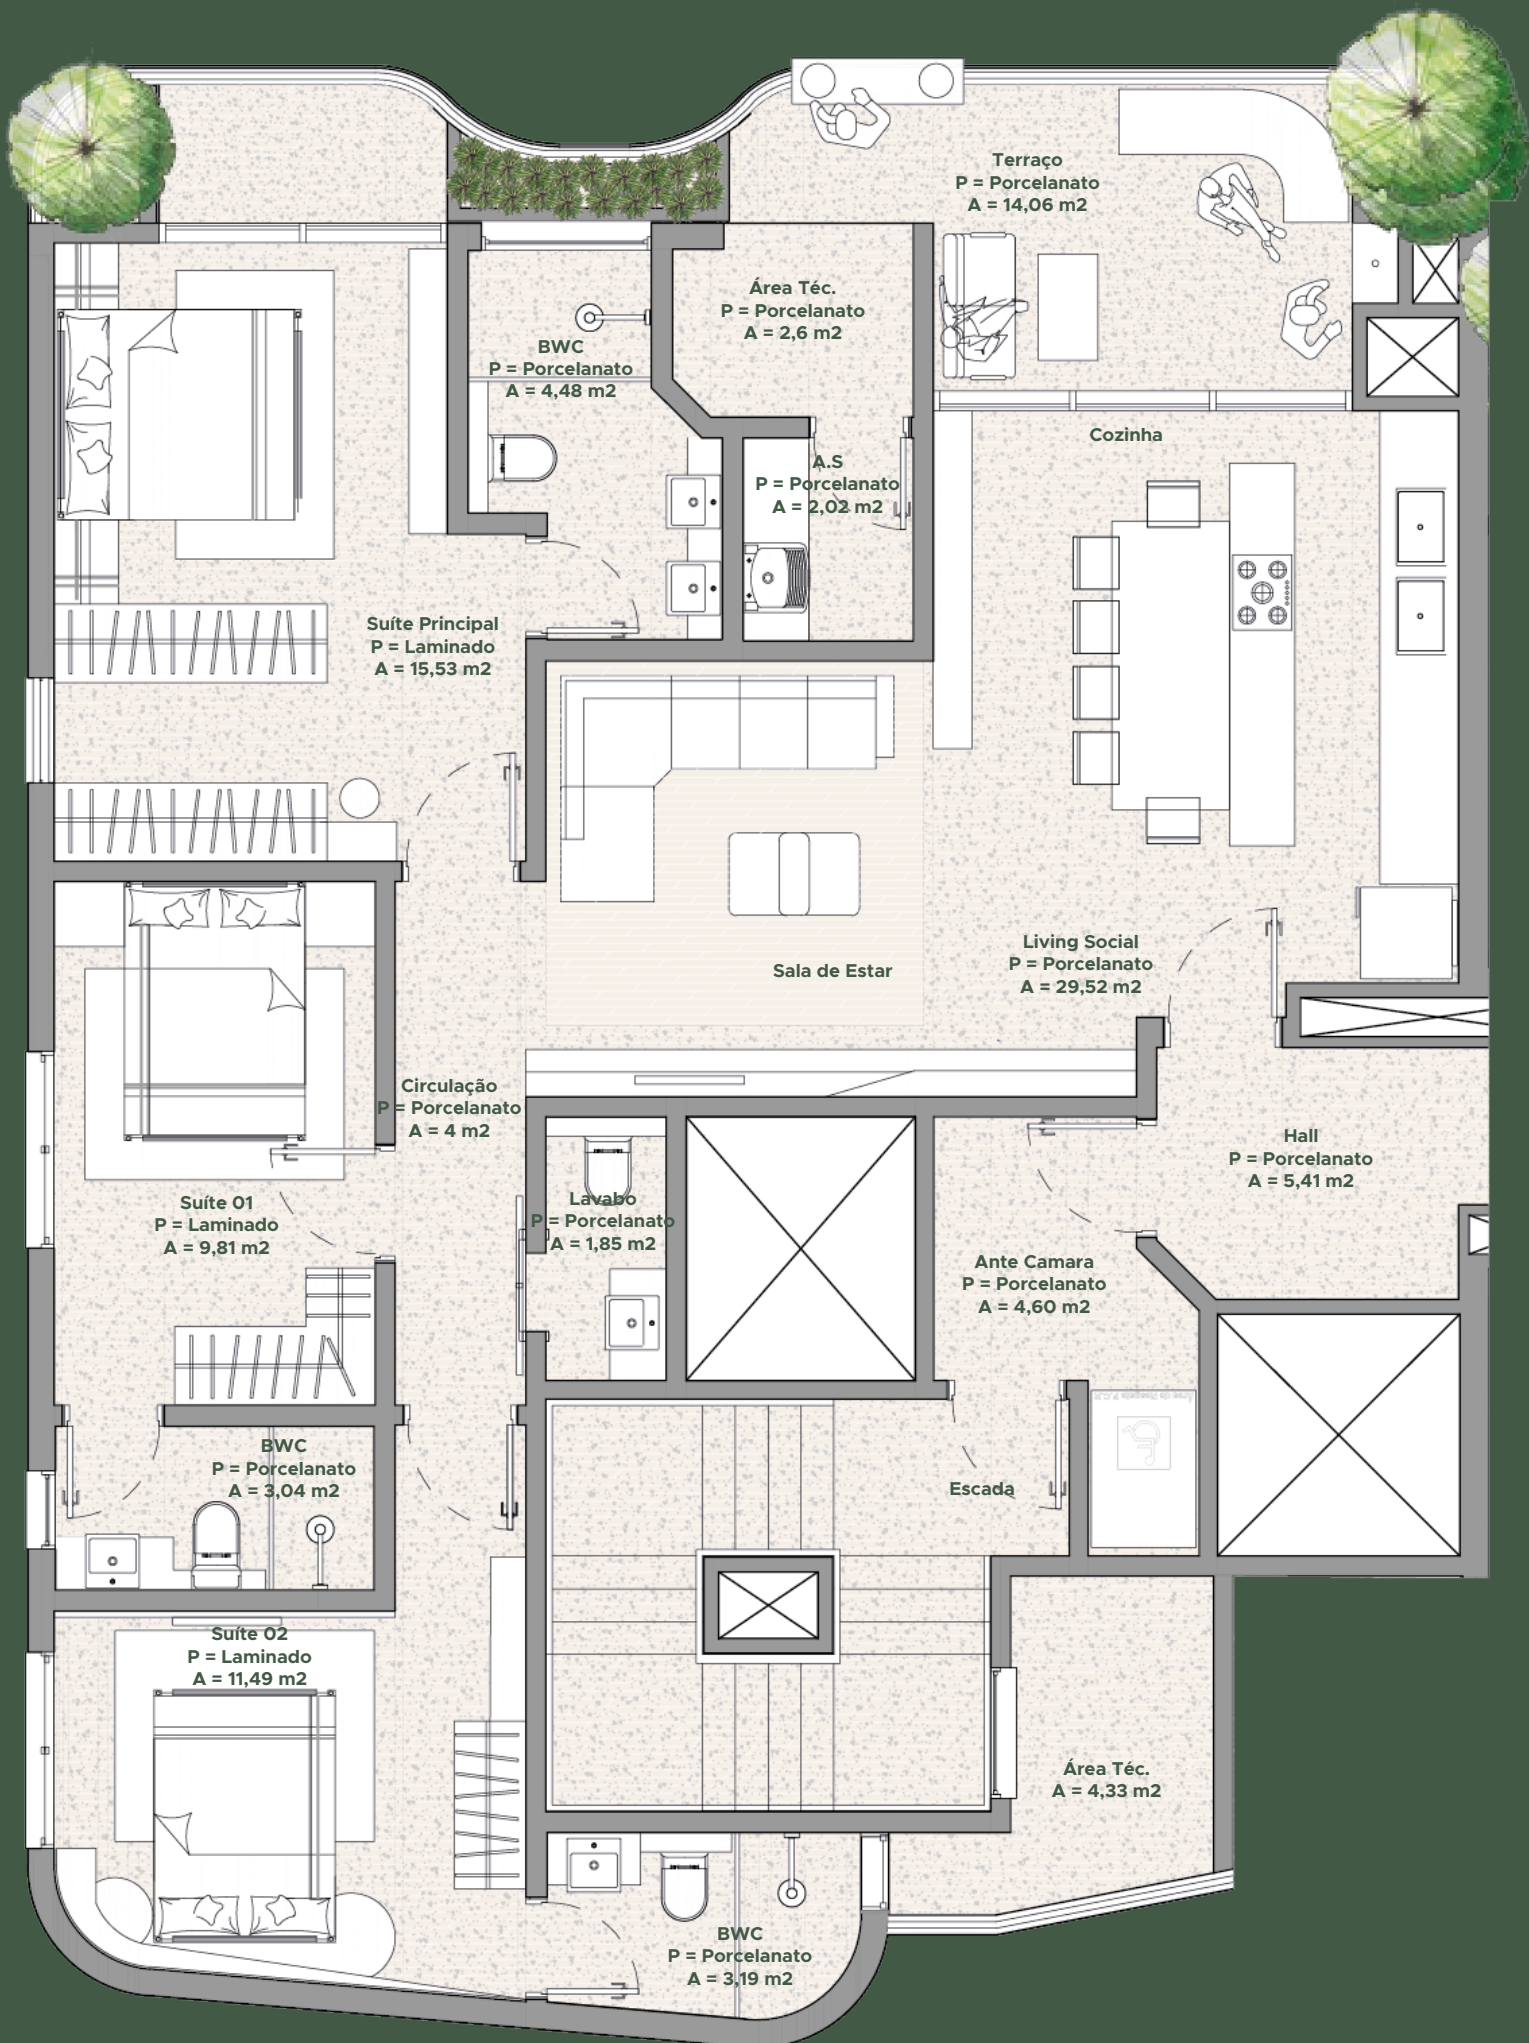

124,25 m²

Vista da
Beira Rio

RUA MANUEL DONO MORGADO

RUA LAGUNA

Apartamento

TIPO 1301

131,47 m²

Vista da
Beira Rio

RUA MANUEL DONO MORGADO

RUA LAGUNA

Apartamento
TIPO 1302

122,88 m²

Vista da
Beira Rio

RUA MANUEL DONO MORGADO

RUA LAGUNA

Apartamento

TIPO 1401

134,55 m²

Vista da
Beira Rio

RUA MANUEL DONO MORGADO

RUA LAGUNA

Apartamento

TIPO 1402

124,26 m²

Vista da
Beira Rio

RUA MANUEL DONO MORGADO

RUA LAGUNA

Apartamento

TIPO 1501

131,92 m²

Vista da
Beira Rio

RUA MANUEL DONO MORGADO