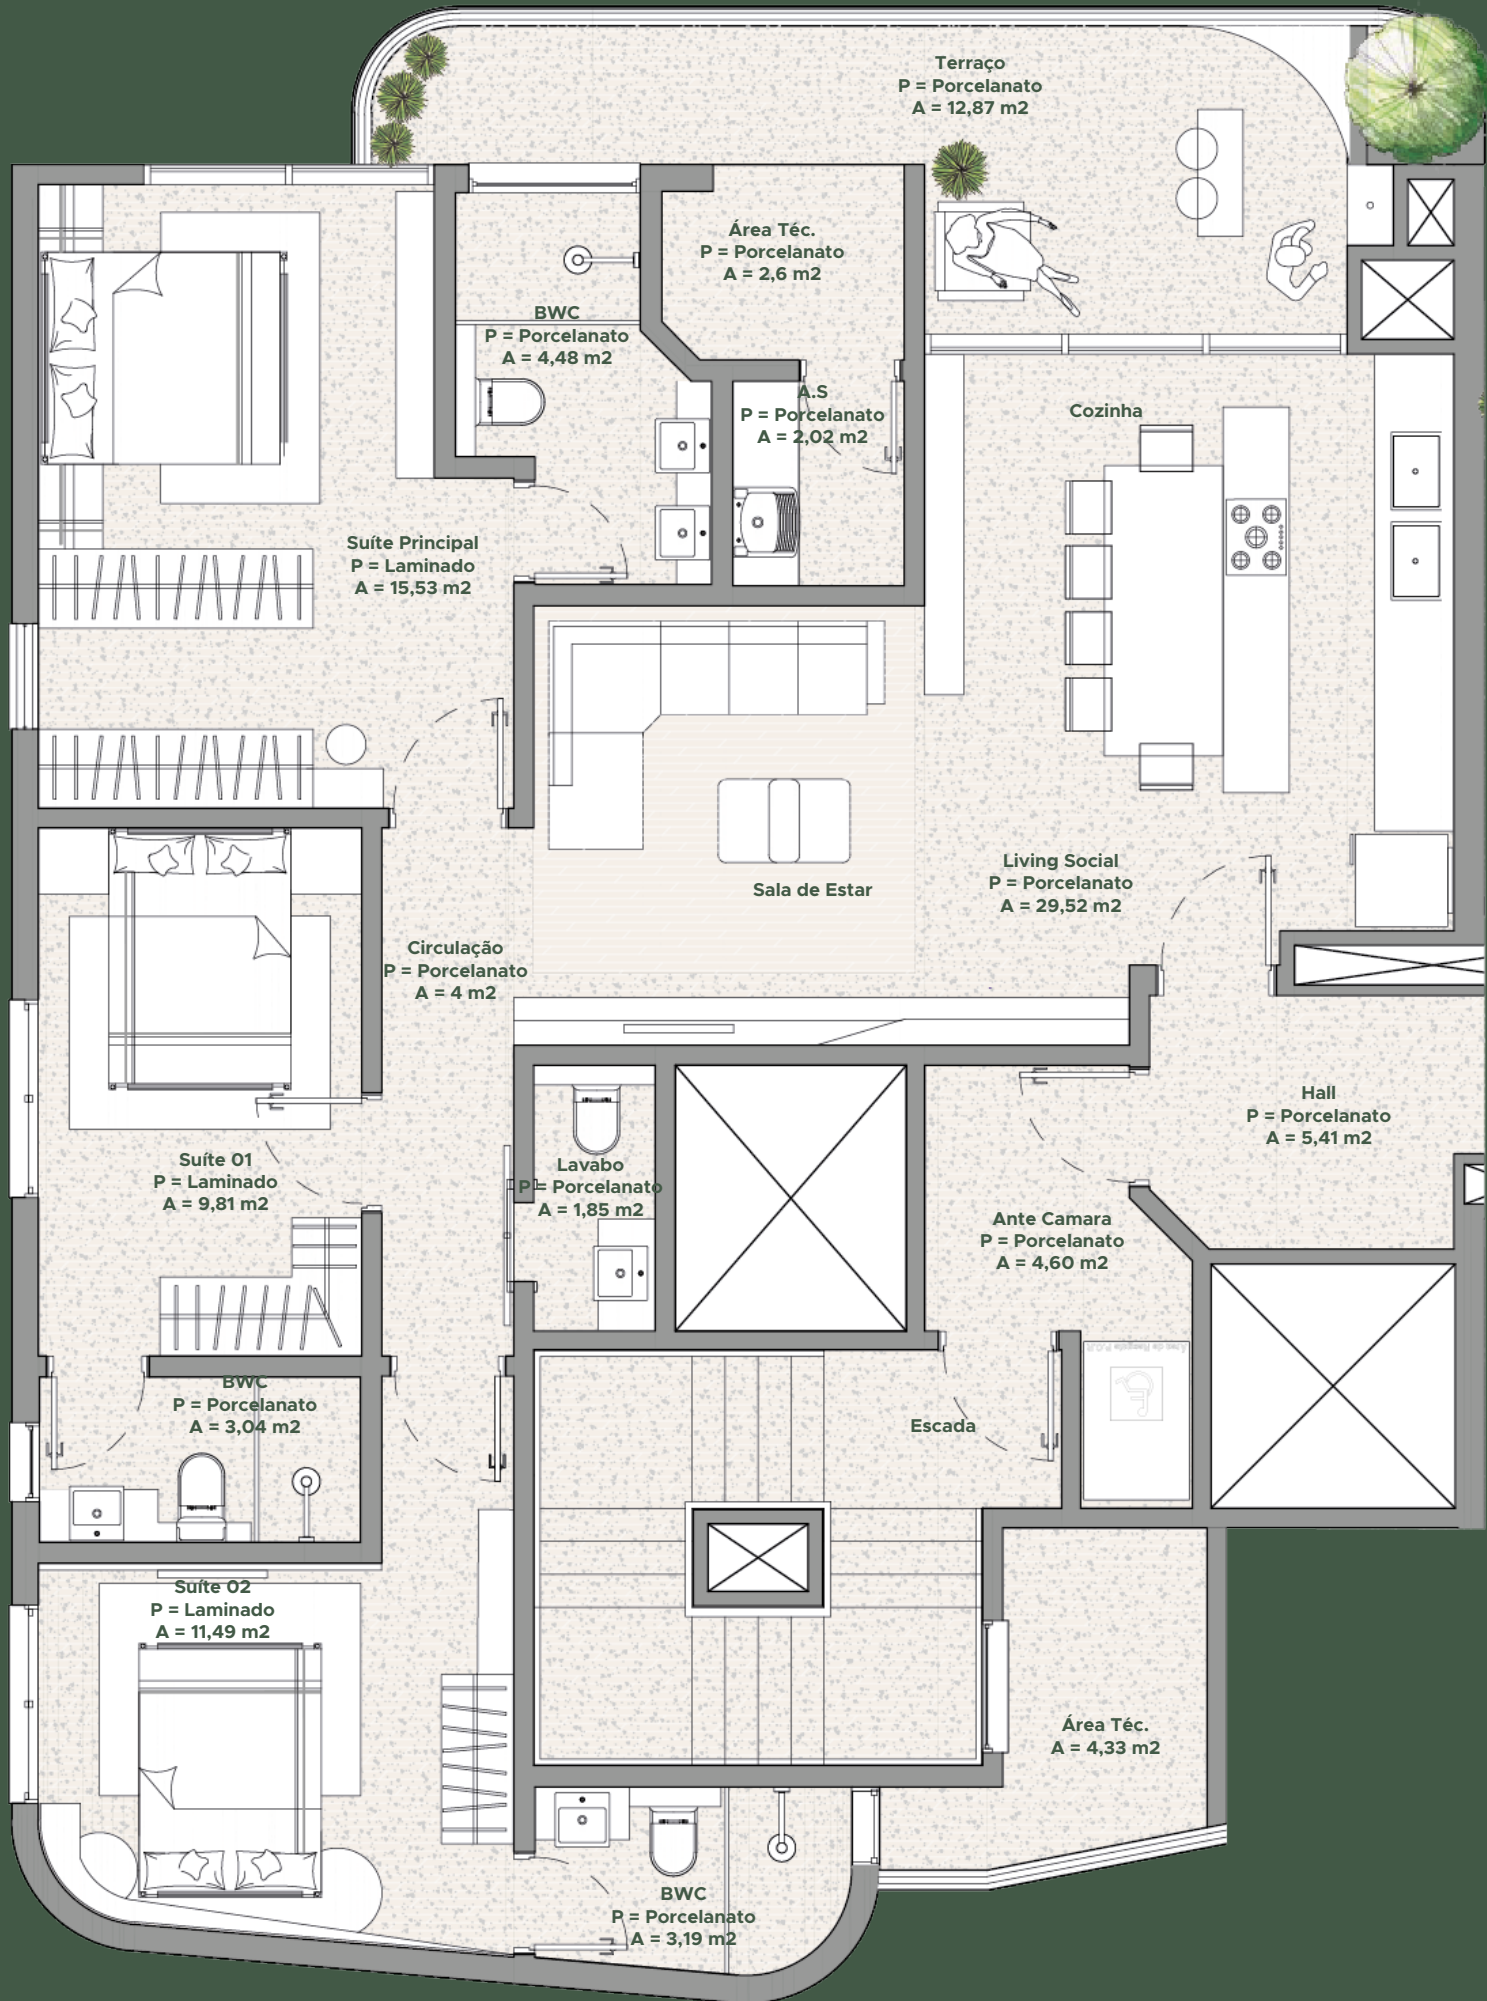

RUA MANUEL DONO MORGADO

RUA LAGUNA

Apartamento
TIPO 802

124,33 m²

Vista da
Beira Rio

RUA MANUEL DONO MORGADO

RUA LAGUNA

Apartamento
TIPO 901

RUA LAGUNA

Apartamento

TIPO 1702

122,98 m²

Vista da
Beira Rio

RUA MANUEL DONO MORGADO

RUA LAGUNA

Apartamento

TIPO 1801

135,12 m²

Vista da
Beira Rio

RUA MANUEL DONO MORGADO

RUA LAGUNA

Apartamento

TIPO 1802

121,16 m²

Vista da
Beira Rio

RUA MANUEL DONO MORGADO

RUA LAGUNA

Apartamento

TIPO 1901

131,26 m²

Vista da
Beira Rio

RUA MANUEL DONO MORGADO